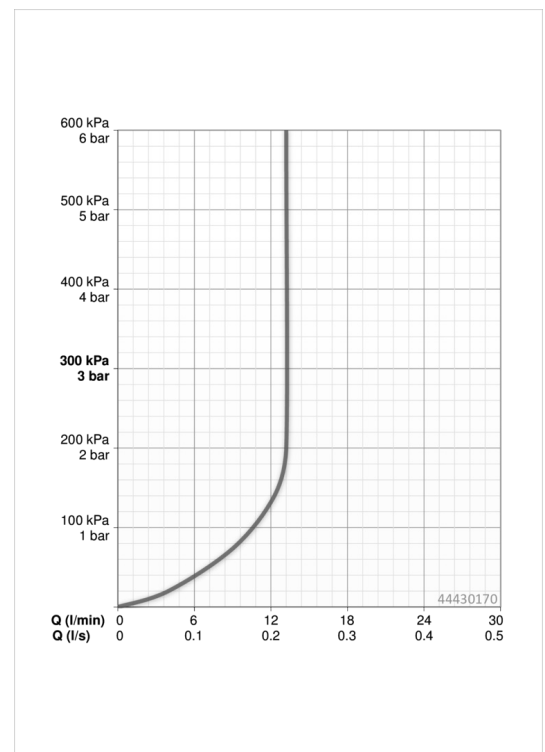

Voorschriften

EN-norm

EN 1112