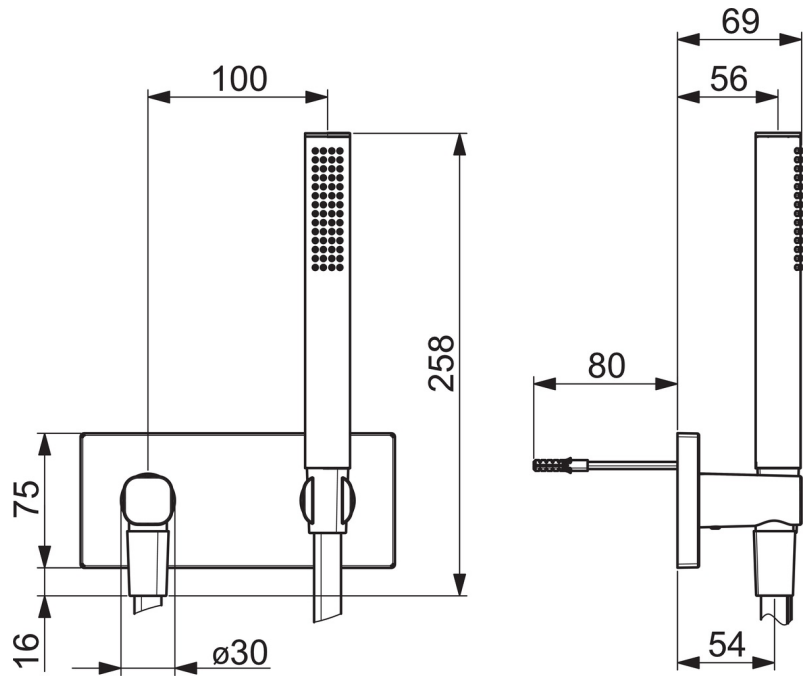

Reserveonderdelen

SP44430170

Naam	Code
01 Afdekplaat, 175x75 mm	59913708
02 Cover plate holder	59913710
03 Terugslagklep	59905714
04 Douchehouder	59914654
05 Schroefdraad tepel	59913658