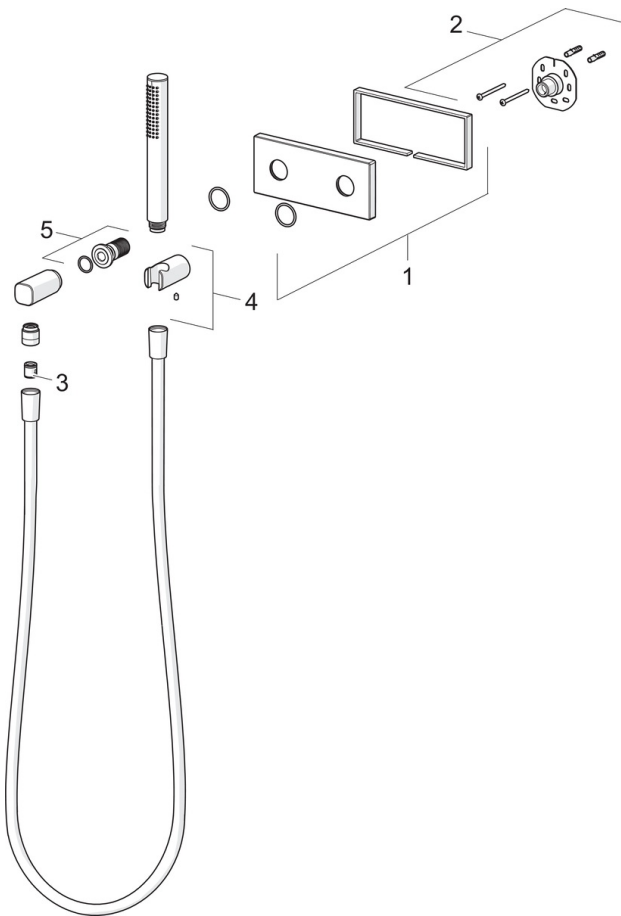

### Technische eigenschappen

Warmwatertoevoer  
Werkdruk  
Aansluitmaat

**max. +65°C**  
**0.5-5 bar**  
**G1/2**

### Voorschriften

EN-norm

**EN 1112**

## Reserveonderdelen

### SP44430170

Naam	Code
01 Afdekplaat, 175x75 mm	59913708
02 Cover plate holder	59913710
03 Terugslagklep	59905714
04 Douchehouder	59914654
05 Schroefdraad tepel	59913658