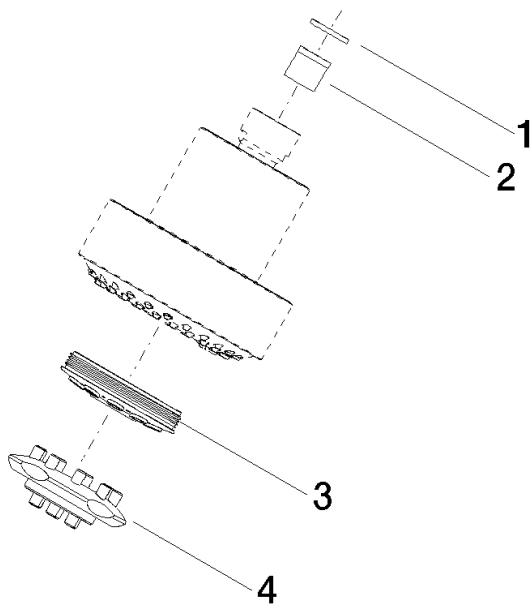

Brause Kopfbrause 93 x 113 x 100 mm - Schwarz matt

04 12 11 110 30

Brause Kopfbrause 93 x 113 x 100 mm - Schwarz matt

04 12 11 110 30

Brause Kopfbrause 93 x 113 x 100 mm - Schwarz matt

04 12 11 110 30

Brause Kopfbrause 93 x 113 x 100 mm - Schwarz matt

04 12 11 110 30

Brause Kopfbrause 93 x 113 x 100 mm - Schwarz matt

04 12 11 110 30

Ersatzteilstückliste

Nr.	Artikelnummer	Benennung	Verbaumenge	Lieferzeit
	90 14 20 002 00 90	Dichtung Vf 3110 18,5 x 12,0 x 2,0 mm -	4	2