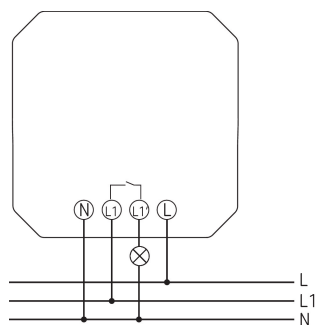

SELEKTA 070 top3 UP

Artikelnr.: 0700130

theben

Technische specificaties

SELEKTA 070 top3 UP	
Beschermingsklasse	II volgens EN 60 730-1
Omgevingstemperatuur	-5°C ... 55°C

Aansluitschema's

Maattekeningen

Technische wijzigingen en drukfouten voorbehouden