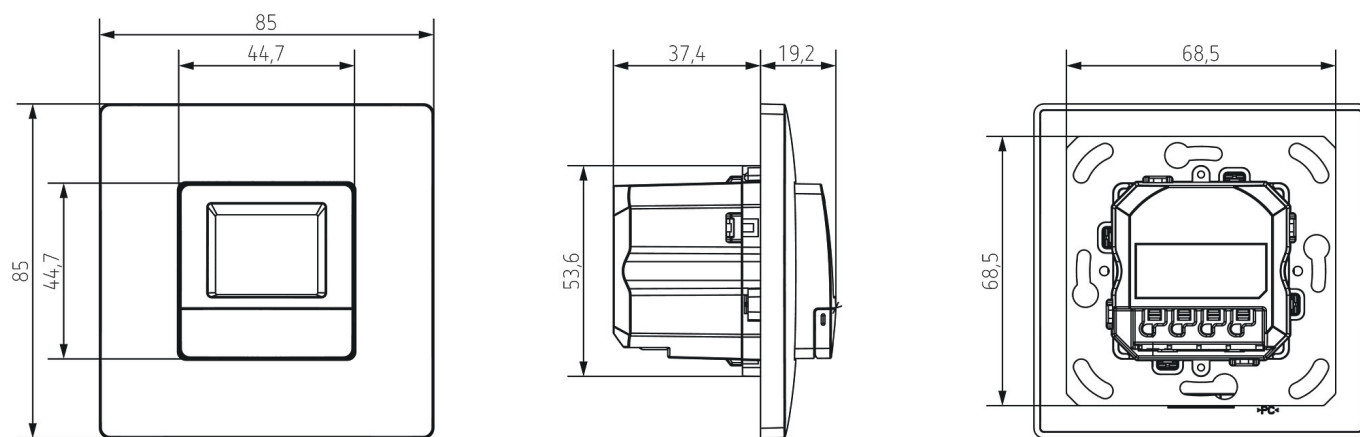

SELEKTA 070 top3 UP

Artikelnr.: 0700130

theben

Technische specificaties

SELEKTA 070 top3 UP	
Beschermingsklasse	II volgens EN 60 730-1
Omgevingstemperatuur	-5°C ... 55°C

Aansluitschema's

Maattekeningen

Technische wijzigingen en drukfouten voorbehouden