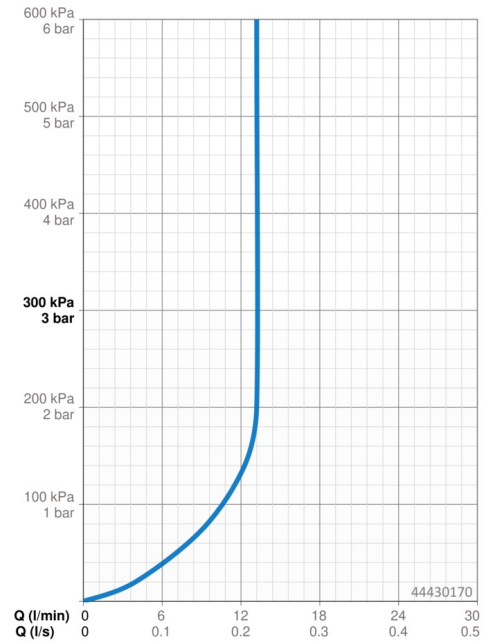

Technische gegevens

Doorstromingseigenschappen

Doorstroomhoeveelheid bij 3 bar (met debietregelaar) **13.2 l/min**

Technische eigenschappen

Warmwatertoevoer **max. +65°C**
Werkdruk **0.5-5 bar**
Aansluitmaat **G1/2**
Terugstroom beveiliging (EN1717) **EB**

Voorschriften

EN-norm **EN 1112, EN 1113**