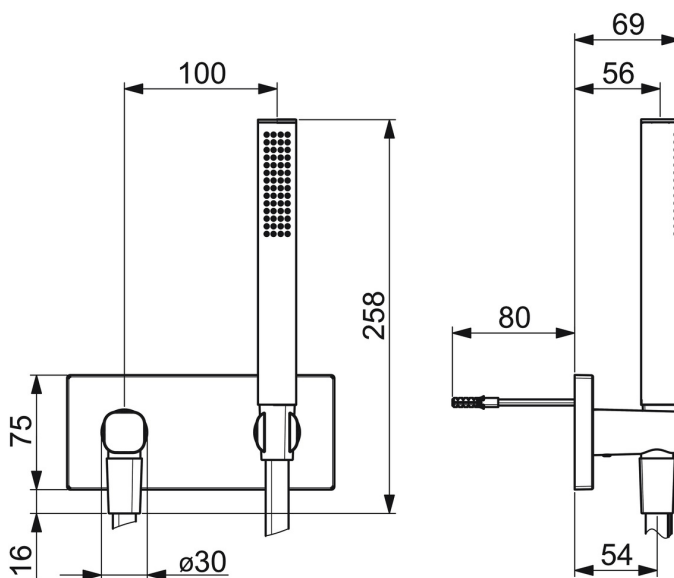

EAN: 4057304009211  
[static.hansa.com/44430170](https://static.hansa.com/44430170)

- Douche oplossingen
- Afbouwset
- Wandmontage voor inbouwunit
- Chrom
- Douchehouder, Doucheslang (1250 mm), Wandaansluitbocht, Beschermttechnologie tegen kalkaanslag
- Intens - stimulerende waterstroom
- Terugslagklep
- Vierkante rozet
- 1-stralig

### Doorstromingseigenschappen

Doorstroomhoeveelheid bij 3 bar (met debietregelaar) **13.2 l/min**

### Technische eigenschappen

Warmwatertoevoer **max. +65°C**  
 Werkdruk **0.5-5 bar**  
 Aansluitmaat **G1/2**  
 Terugstroom beveiliging (EN1717) **EB**

### SP44430170

|    | Naam                          | Code     |
|----|-------------------------------|----------|
| 01 | Afdekplaat, 175x75 mm Chroom  | 59913708 |
| 02 | Cover plate holder            | 59913710 |
| 03 | Terugslagklep                 | 59905714 |
| 04 | Douchehouder Chroom Stopgezet | 59914654 |
| 05 | Schroefdraad tepel            | 59913658 |