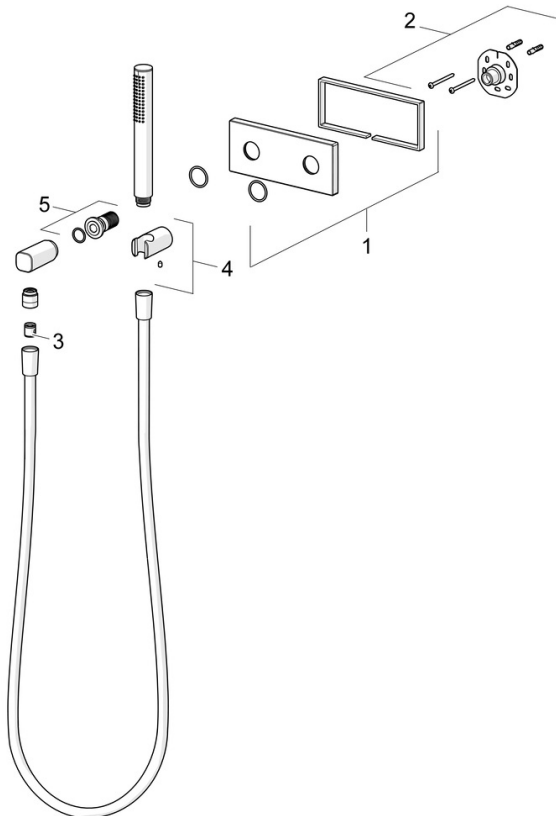

EAN: 4057304009211  
[static.hansa.com/44430170](https://static.hansa.com/44430170)

- Douche oplossingen
- Afbouwset
- Wandmontage voor inbouwunit
- Chrom
- Douchehouder, Doucheslang (1250 mm), Wandaansluitbocht, Beschermttechnologie tegen kalkaanslag
- Intens - stimulerende waterstroom
- Terugslagklep
- Vierkante rozet
- 1-stralig

### Technische eigenschappen

Warmwatertoevoer **max. +65°C**  
 Werkdruk **0.5-5 bar**  
 Aansluitmaat **G1/2**  
 Terugstroom beveiliging (EN1717) **EB**

### SP44430170

|    | Naam                          | Code     |
|----|-------------------------------|----------|
| 01 | Afdekplaat, 175x75 mm Chroom  | 59913708 |
| 02 | Cover plate holder            | 59913710 |
| 03 | Terugslagklep                 | 59905714 |
| 04 | Douchehouder Chroom Stopgezet | 59914654 |
| 05 | Schroefdraad tepel            | 59913658 |