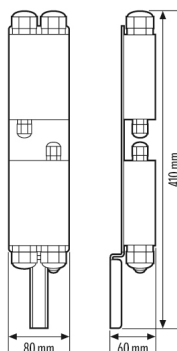

ALVA BL 700/100 ASSEMBLY GROUP DRIVER MD DALI

Artikelnummer EL10521836
GTIN 4015120521836

Productbeschrijving

- DALI-driver in behuizing en aansluitklem in behuizing gemonteerd op een draagprofiel.
- Voor paalarmaturen Ø 100 mm ALVA BL 700/100 MD DALI en ON/OFF
 - Inclusief montageschroef

Technische gegevens

ALGEMEEN	
Apparaatcategorie	Elektrische toebehoren
Leveringsomvang	DALI-driver in behuizing en aansluitklem in behuizing gemonteerd op een draagprofiel; bevestigingsschroef
Conformiteit	RoHS

Garantie	5 jaar
BEHUIZING	
Afmetingen	Lengte 410 mm x Breedte 80 mm x Hoogte 60 mm
Gewicht	866 g

Maattekening

Gedetailleerde productbeschrijving

DALI-driver in de behuizing en aansluitterminal in de behuizing gemonteerd op een draagprofiel, inclusief bevestigingsschroef, voor ALVA tuinpaal Ø100 mm, Kleur: zwart