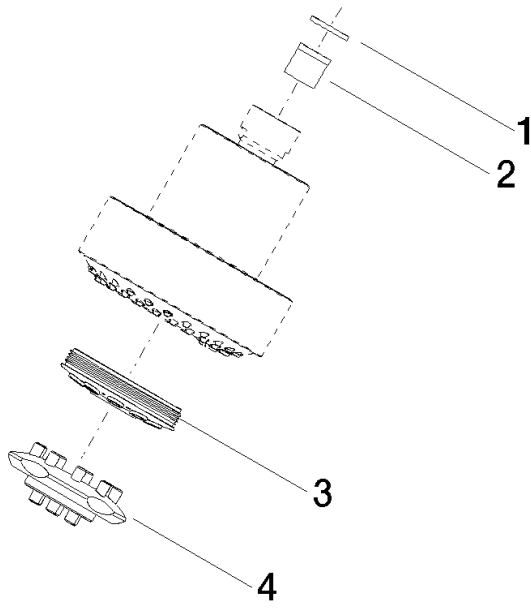

Brause Kopfbrause 93 x 113 x 100 mm - Platin

04 12 11 110 30

Brause Kopfbrause 93 x 113 x 100 mm - Platin

04 12 11 110 30

Brause Kopfbrause 93 x 113 x 100 mm - Platin

04 12 11 110 30

Brause Kopfbrause 93 x 113 x 100 mm - Platin

04 12 11 110 30

Brause Kopfbrause 93 x 113 x 100 mm - Platin

04 12 11 110 30

Ersatzteilstückliste

Nr.	Artikelnummer	Benennung	Verbaumenge	Lieferzeit
	90 14 20 002 00 90	Dichtung Vf 3110 18,5 x 12,0 x 2,0 mm -	4	2