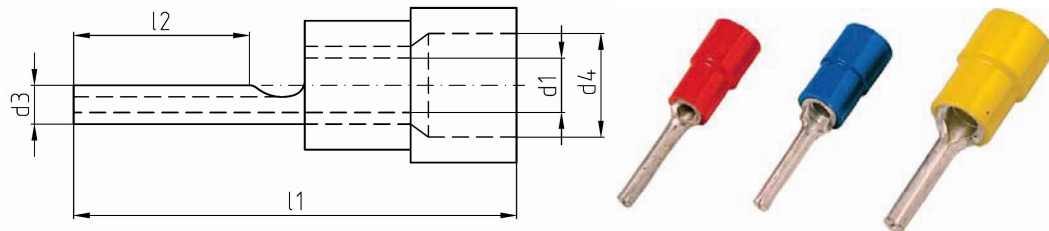

intercable

Datasheet Stiftkabelschoen 0,5-1mm²

Artikelnummer	ICIQ1ST
Doorsnede Kabel	0,5-1 mm ²
Materiaal	CU-HCP 99,95% vlgns DIN EN 13600
Afwerking	Galvanisch vertind
Kleurcode	rood

Maten:

D1	1.7 mm
D4	4 mm
D3	1,9 mm
L1	22.8 mm
L2	11 mm
Gewicht	0.06 kg/100