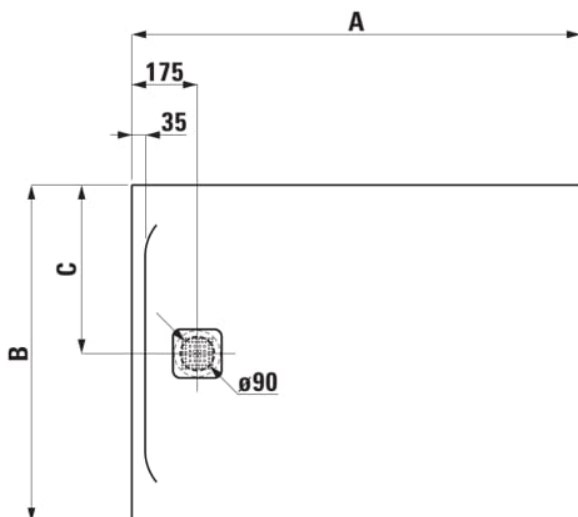

**PRO**

Receveur de douche en gel coat Marbond, extra-plat, rectangulaire, évacuation centrée sur la largeur du receveur. Vidage 295127 à commander séparément.

**COULEUR ET FINITION**

■ 077 Gris clair

**OPTIONS**

000 - Modèle standard

Commodity Code/Import Code Number for Foreign Trad : 39221000

Diamètre du vidage (mm) : 90

Fond antidérapant

Forme : Rectangulaire

Matériau : Marbond

Poids net / kg : 54,9

Profondeur : Extra plat

Type d'installation : D'angle, Encastré / Niche

**DESSINS TECHNIQUES**

Order no.	A / mm	B / mm	C / mm	D / mm
21095.1	1000	800	400	33
21095.7	1000	900	450	33
21295.4	1100	800	400	33
21295.5	1100	900	450	33
21295.1	1200	700	350	38
21095.2	1200	800	400	33
21095.8	1200	900	450	33
21195.3	1200	1000	500	33