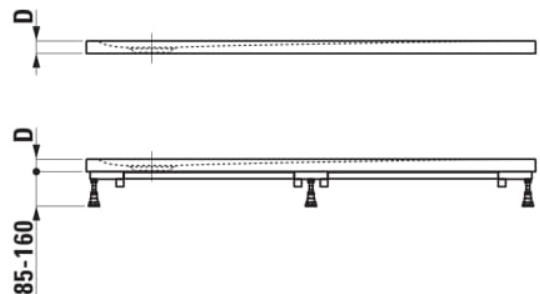

**PRO**

Receveur de douche en gel coat Marbond, extra-plat, rectangulaire, évacuation centrée sur la largeur du receveur. Vidage 295127 à commander séparément.

**COULEUR ET FINITION**

■ 077 Gris clair

**OPTIONS**

000 - Modèle standard

Commodity Code/Import Code Number for Foreign Trad : 39221000

Diamètre du vidage (mm) : 90

Fond antidérapant

Forme : Rectangulaire

Matériau : Marbond

Poids net / kg : 54,9

Profondeur : Extra plat

Type d'installation : D'angle, Encastré / Niche

**DESSINS TECHNIQUES**

Order no.	A / mm	B / mm	C / mm	D / mm
21095.1	1000	800	400	33
21095.7	1000	900	450	33
21295.4	1100	800	400	33
21295.5	1100	900	450	33
21295.1	1200	700	350	38
21095.2	1200	800	400	33
21095.8	1200	900	450	33
21195.3	1200	1000	500	33