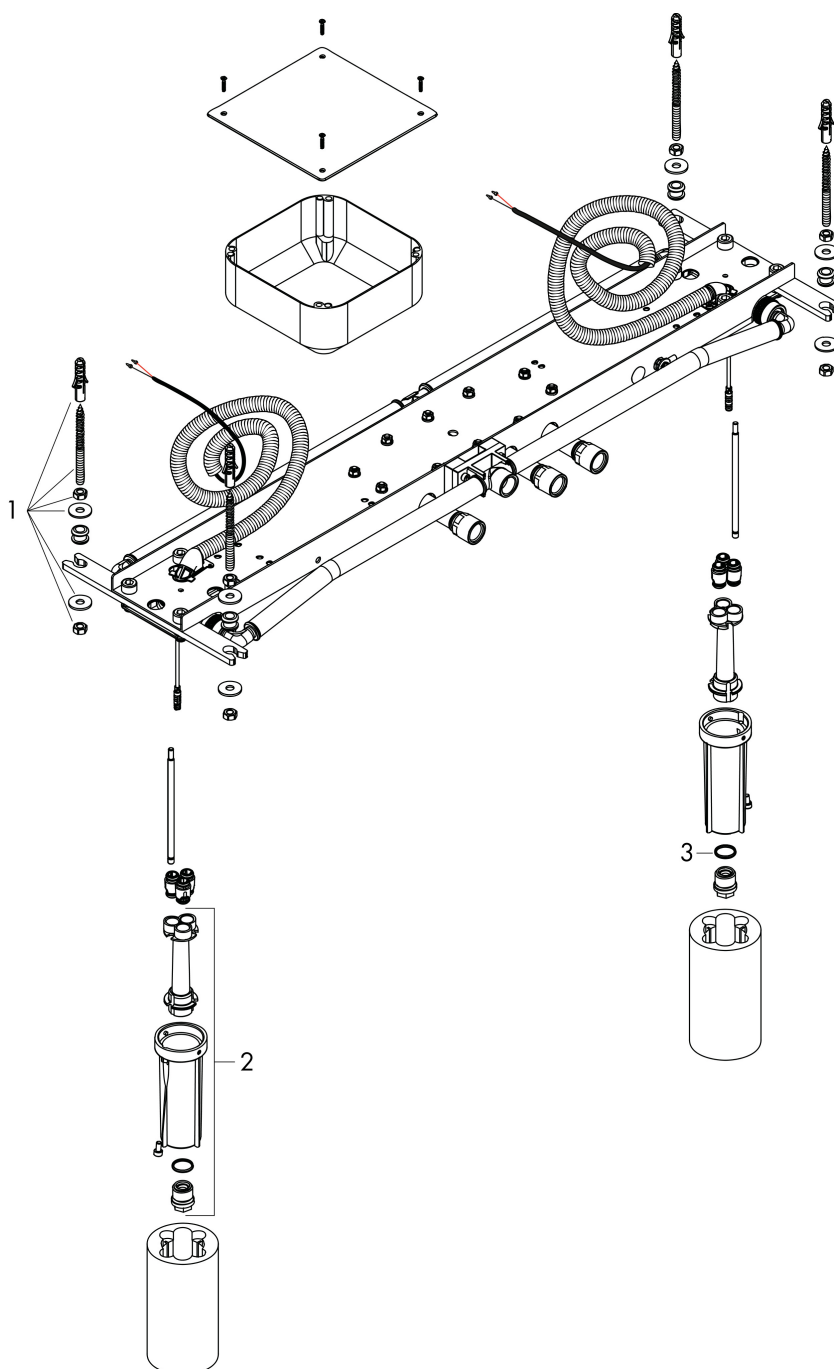

Merk	AXOR
Artikelnaam	AXOR ShowerSolutions inbouwdeel voor ShowerHeaven 1200/300 4jet met verlichting
Art.nr.	10922180
Netto prijs	769,55 EUR

Product foto

Kenmerken

- geluidsontkoppelde montage
- minimale montagediepte: 75 mm
- maximale montagediepte: 155 mm

Maat tekeningen

Merk AXOR
Artikelnaam **AXOR ShowerSolutions** inbouwdeel voor ShowerHeaven 1200/300 4jet met verlichting
Art.nr. 10922180
Netto prijs 769,55 EUR

Explosietekening voor bouwjaar: >07/17

Merk AXOR
Artikelnaam **AXOR ShowerSolutions** inbouwdeel voor ShowerHeaven 1200/300 4jet met verlichting
Art.nr. 10922180
Netto prijs 769,55 EUR

Onderdelen voor bouwjaar: >07/17

Pos	Beschrijving	Art.nr.	Prijs
1	bevestigingsmateriaal	97722000	52,00
2	spoelblok compl.	93940000	78,40
3	O-ring 18x2	98181000	4,80