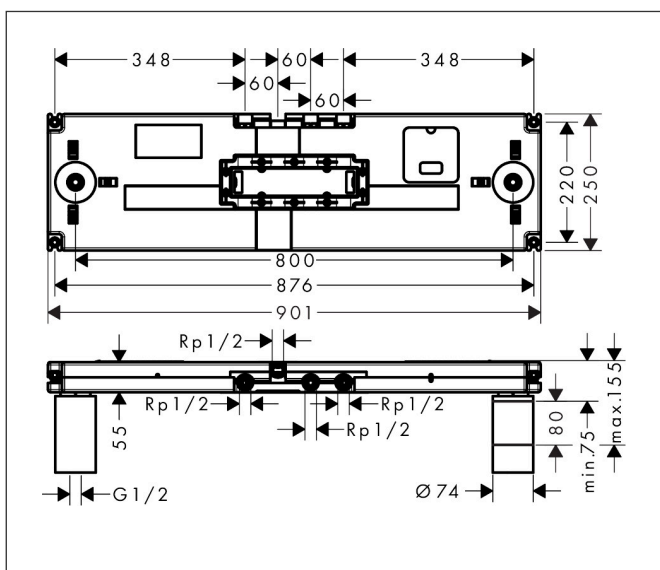

Merk	AXOR
Artikelnaam	AXOR ShowerSolutions inbouwdeel voor ShowerHeaven 1200/300 4jet met verlichting
Art.nr.	10922180
Netto prijs	769,55 EUR

Product foto

Kenmerken

- geluidsontkoppelde montage
- minimale montagediepte: 75 mm
- maximale montagediepte: 155 mm

Maat tekeningen

Merk AXOR
Artikelnaam **AXOR ShowerSolutions** inbouwdeel voor ShowerHeaven 1200/300 4jet met verlichting
Art.nr. 10922180
Netto prijs 769,55 EUR

Explosietekening voor bouwjaar: >07/17

Merk AXOR
Artikelnaam **AXOR ShowerSolutions** inbouwdeel voor ShowerHeaven 1200/300 4jet met verlichting
Art.nr. 10922180
Netto prijs 769,55 EUR

Onderdelen voor bouwjaar: >07/17

Pos	Beschrijving	Art.nr.	Prijs
1	bevestigingsmateriaal	97722000	52,00
2	spoelblok compl.	93940000	78,40
3	O-ring 18x2	98181000	4,80