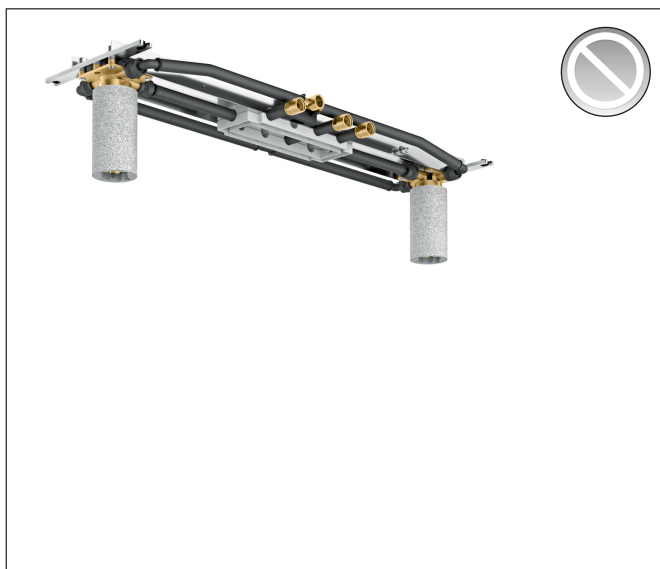

Merk	AXOR
Artikelnaam	AXOR ShowerSolutions inbouwdeel voor ShowerHeaven 1200/300 4jet met verlichting
Art.nr.	10922180
Netto prijs	769,55 EUR

Product foto

Kenmerken

- geluidsontkoppelde montage
- minimale montagediepte: 75 mm
- maximale montagediepte: 155 mm

Maat tekeningen

Merk AXOR
Artikelnaam **AXOR ShowerSolutions** inbouwdeel voor ShowerHeaven 1200/300 4jet met verlichting
Art.nr. 10922180
Netto prijs 769,55 EUR

Explosietekening voor bouwjaar: >07/17

Merk AXOR
Artikelnaam **AXOR ShowerSolutions** inbouwdeel voor ShowerHeaven 1200/300 4jet met verlichting
Art.nr. 10922180
Netto prijs 769,55 EUR

Onderdelen voor bouwjaar: >07/17

Pos	Beschrijving	Art.nr.	Prijs
1	bevestigingsmateriaal	97722000	52,00
2	spoelblok compl.	93940000	78,40
3	O-ring 18x2	98181000	4,80