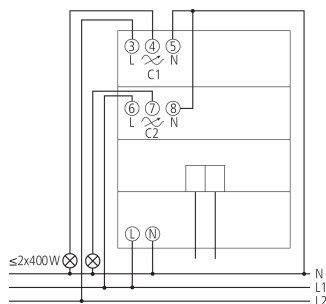

Technische specificaties

LUXORliving D2	
Bedrijfsspanning KNX	≤10 mA
Bedrijfsspanning	230 V AC
Standby verbruik	~0,9 W
Breedte	4 TE
Soort montage	DIN-rail
Aantal kanalen	2

LUXORliving D2	
Lampsoorten	Gloeilampen, LV- en HV-halogeenvlampen, dimbare energiespaarlampen en LED
LED (trailing edge)	400 W
Gloei-/halogeenvlampbelasting	400 W
Energiespaarlampen	Fase-afsnijding (RC-mode): 400 W
Beschermingsgraad	IP 20
Beschermingsklasse	II volgens EN 60 669

LUXORliving D2

Artikelnr.: 4800470

theben

Aansluitschema's

Maattekeningen

Technische wijzigingen en drukfouten voorbehouden

nadere informatie op: www.theben-nederland.nl/producten/4800470

De belastingsgegevens worden bepaald met voorbeeldige geselecteerde lichtbronnen en zijn daarom typische gegevens vanwege het grote aantal beschikbare producten.