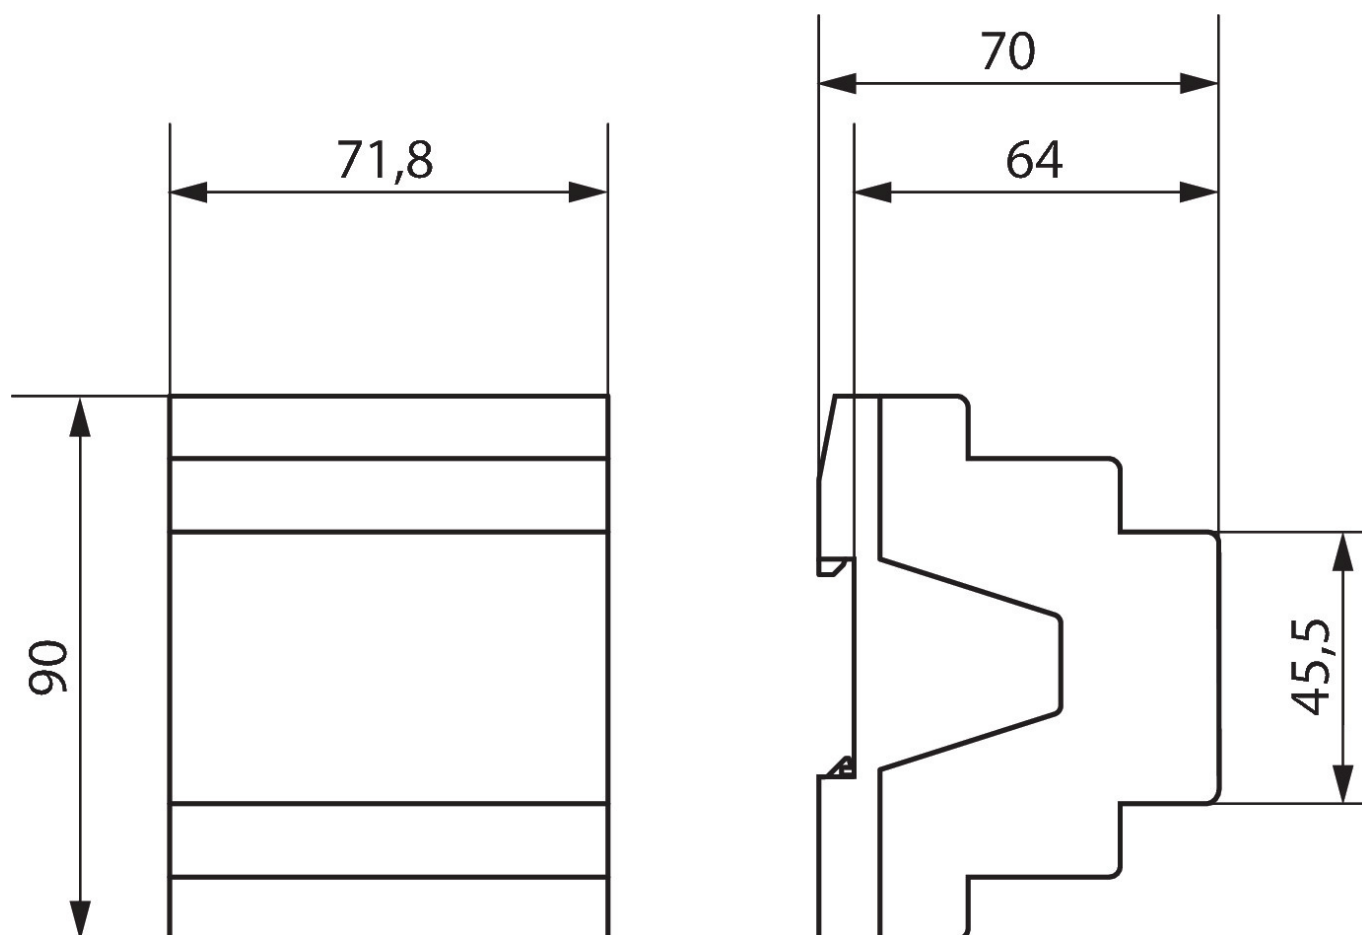

LUXORliving D2

Artikelnr.: 4800470

theben

Aansluitschema's

Maattekeningen

Technische wijzigingen en drukfouten voorbehouden

nadere informatie op: www.theben-nederland.nl/producten/4800470

De belastingsgegevens worden bepaald met voorbeeldige geselecteerde lichtbronnen en zijn daarom typische gegevens vanwege het grote aantal beschikbare producten.