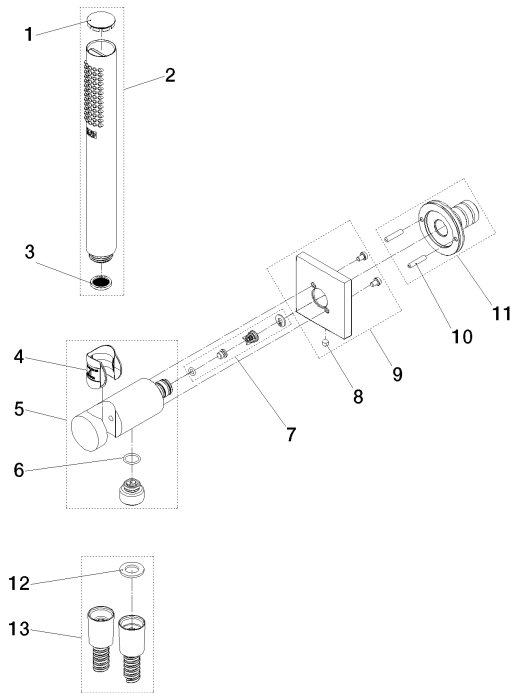

Empfohlenes Zubehör

UP-Wandwinkel -

35 085 970 90

- Min. Einbautiefe 90 mm
- Max. Einbautiefe 163 mm

Schlauchbrausegarnitur mit integriertem Brausehalter - Champagne gebürstet (22kt Gold) SERIENSPEZIFISC

27 812 970 Produktversion ab 01.09.2025
mm [inches]

Durchflussdiagramm

Codes & Standards

EN 1717

Schlauchbrausegarnitur mit integriertem Brausehalter - Champagne gebürstet (22kt Gold) SERIENSPEZIFISC

27 812 970 Produktversion ab 01.09.2025

Zertifikate und Nachhaltigkeit

Belgaqua_25-344-2

Schlauchbrausegarnitur mit integriertem Brausehalter - Champagne gebürstet (22kt Gold) SERIENSPEZIFISCH

27 812 970 Produktversion ab 01.09.2025

Ersatzteilstückliste

Nr.	Artikelnummer	Benennung	Verbaumenge	Lieferzeit
13	90 30 02 008 00-46	Schlauch mit Konus 1/2" x 1/2" x 1250 mm - Champagne gebürstet (22kt Gold)	1,00	30
7	90 23 01 131 00 90	Rückflussverhinderer -	1,00	2
12	90 14 20 026 00 90	Dichtung 14 x 8 x 2 mm Centellen WS 3820 -	1,00	2
1	09 21 02 170-46	Kappe	1,00	60
11	04 31 11 115 00 90	Beutel m. Gewindestift M4 x 20 mm -	1,00	2
3	09 23 01 039 90	Siebichtung Ø 19 x 5,5 mm -	1,00	2
6	09 14 10 213 90	O-Ring EPDM 70 12,0 x 1,5 mm -	1,00	2
2	90 12 11 140 40-46	Stabhandbrause 15 l/min. - Champagne gebürstet (22kt Gold)	1,00	30
10	90 24 03 325 00 90	Nippel	1,00	2
4	09 18 40 216 90	Hülse 29 x 32 x 29 mm -	1,00	2
9	90 27 97 055 00-46	Rosette Ø 60 x 9,5 mm - Champagne gebürstet (22kt Gold)	1,00	30
8	90 31 11 112 00 90	Befestigung Gewindestift M5 x 6 mm -	1,00	2
5	90 11 03 137 00-46	Wandanschlussbogen mit Brausehalter inkl. Befestigungssatz Ø 33,5 x 93 mm - Champagne gebürstet (22kt Gold)	1,00	30