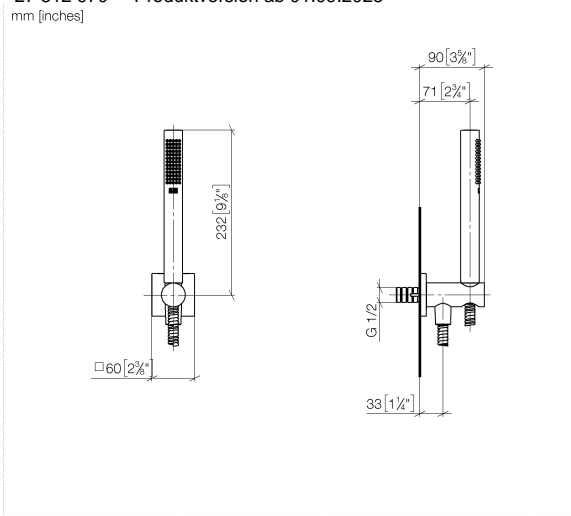

Technische Daten:

- Anschluss 1/2"
- Rosette 60 x 60 mm

Hinweise:

	Champagne gebürstet (22kt Gold)	27 812 970-46
	Chrom	27 812 970-00
	Platin gebürstet	27 812 970-06
	Platin	27 812 970-08
	Dark Chrome	27 812 970-19
	Light Gold (PVD)	27 812 970-26
	Light Gold gebürstet (PVD)	27 812 970-27
	Messing gebürstet (23kt Gold)	27 812 970-28
	Schwarz matt	27 812 970-33
	Gold gebürstet (PVD)	27 812 970-37
	Dark Brass gebürstet (PVD)	27 812 970-39
	Bronze gebürstet (PVD)	27 812 970-42
	Champagne (22kt Gold)	27 812 970-47
	Chrom gebürstet	27 812 970-93
	Dark Platin gebürstet	27 812 970-99

Empfohlenes Zubehör

UP-Wandwinkel -

35 085 970 90

- Min. Einbautiefe 90 mm
- Max. Einbautiefe 163 mm

Schlauchbrausegarnitur mit integriertem Brausehalter - Champagne gebürstet (22kt Gold) SERIENSPEZIFISC

27 812 970 Produktversion ab 01.09.2025
mm [inches]

Belgaqua_25-344-2

Schlauchbrausegarnitur mit integriertem Brausehalter - Champagne gebürstet (22kt Gold) SERIENSPEZIFISCH

27 812 970 Produktversion ab 01.09.2025

Ersatzteilstückliste

Nr.	Artikelnummer	Benennung	Verbaumenge	Lieferzeit
13	90 30 02 008 00-46	Schlauch mit Konus 1/2" x 1/2" x 1250 mm - Champagne gebürstet (22kt Gold)	1,00	30
7	90 23 01 131 00 90	Rückflussverhinderer -	1,00	2
12	90 14 20 026 00 90	Dichtung 14 x 8 x 2 mm Centellen WS 3820 -	1,00	2
1	09 21 02 170-46	Kappe	1,00	60
11	04 31 11 115 00 90	Beutel m. Gewindestift M4 x 20 mm -	1,00	2
3	09 23 01 039 90	Siebichtung Ø 19 x 5,5 mm -	1,00	2
6	09 14 10 213 90	O-Ring EPDM 70 12,0 x 1,5 mm -	1,00	2
2	90 12 11 140 40-46	Stabhandbrause 15 l/min. - Champagne gebürstet (22kt Gold)	1,00	30
10	90 24 03 325 00 90	Nippel	1,00	2
4	09 18 40 216 90	Hülse 29 x 32 x 29 mm -	1,00	2
9	90 27 97 055 00-46	Rosette Ø 60 x 9,5 mm - Champagne gebürstet (22kt Gold)	1,00	30
8	90 31 11 112 00 90	Befestigung Gewindestift M5 x 6 mm -	1,00	2
5	90 11 03 137 00-46	Wandanschlussbogen mit Brausehalter inkl. Befestigungssatz Ø 33,5 x 93 mm - Champagne gebürstet (22kt Gold)	1,00	30