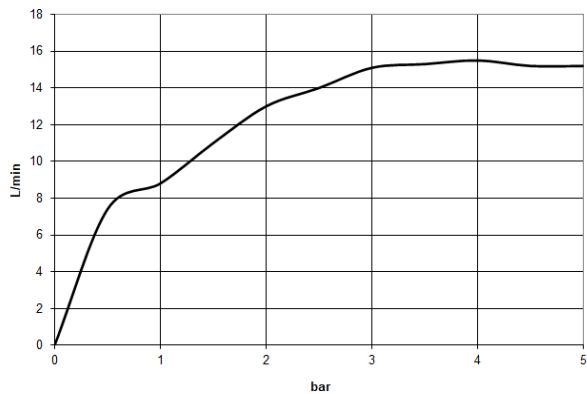

Technische Daten:

- Anschluss 1/2"
- Rosette 60 x 60 mm

Hinweise:

	Champagne gebürstet (22kt Gold)	27 812 970-46
	Chrom	27 812 970-00
	Platin gebürstet	27 812 970-06
	Platin	27 812 970-08
	Dark Chrome	27 812 970-19
	Light Gold (PVD)	27 812 970-26
	Light Gold gebürstet (PVD)	27 812 970-27
	Messing gebürstet (23kt Gold)	27 812 970-28
	Schwarz matt	27 812 970-33
	Gold gebürstet (PVD)	27 812 970-37
	Dark Brass gebürstet (PVD)	27 812 970-39
	Bronze gebürstet (PVD)	27 812 970-42
	Champagne (22kt Gold)	27 812 970-47
	Chrom gebürstet	27 812 970-93
	Dark Platin gebürstet	27 812 970-99

Empfohlenes Zubehör

UP-Wandwinkel -

35 085 970 90

- Min. Einbautiefe 90 mm
- Max. Einbautiefe 163 mm

Schlauchbrausegarnitur mit integriertem Brausehalter - Champagne gebürstet (22kt Gold) SERIENSPEZIFISC

27 812 970 Produktversion ab 01.09.2025
mm [inches]

Durchflussdiagramm

Codes & Standards

EN 1717

Schlauchbrausegarnitur mit integriertem Brausehalter - Champagne gebürstet (22kt Gold) SERIENSPEZIFISC

27 812 970 Produktversion ab 01.09.2025

Zertifikate und Nachhaltigkeit