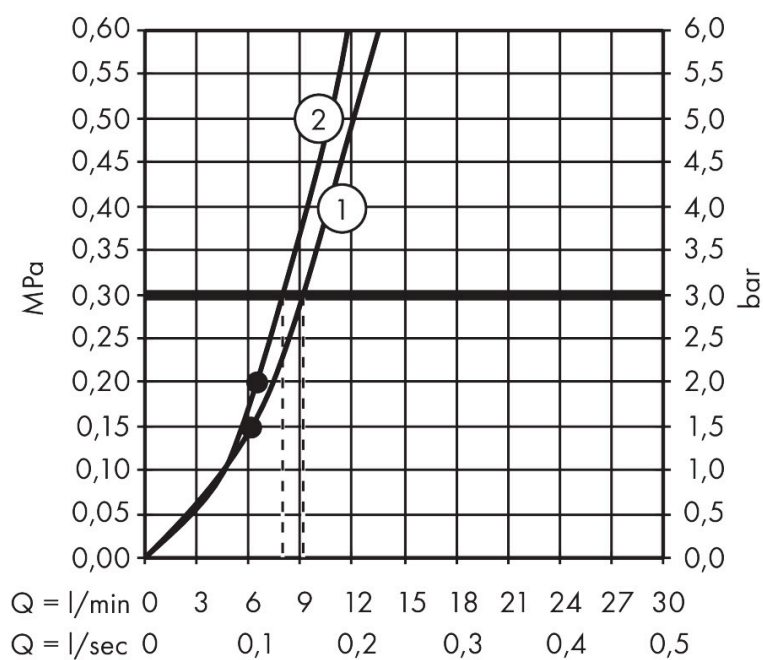

Merk AXOR
Artikelnaam **AXOR Edge** badset badrandmontage
Art.nr. 46470000
Oppervlakte chroom
Netto prijs 691,02 EUR

Stroomschema

De verbruikswaarden werden in overeenstemming met de praktijk met de bijbehorende armaturen (thermostaat/mengkraan/inbouwventiel) gemeten.