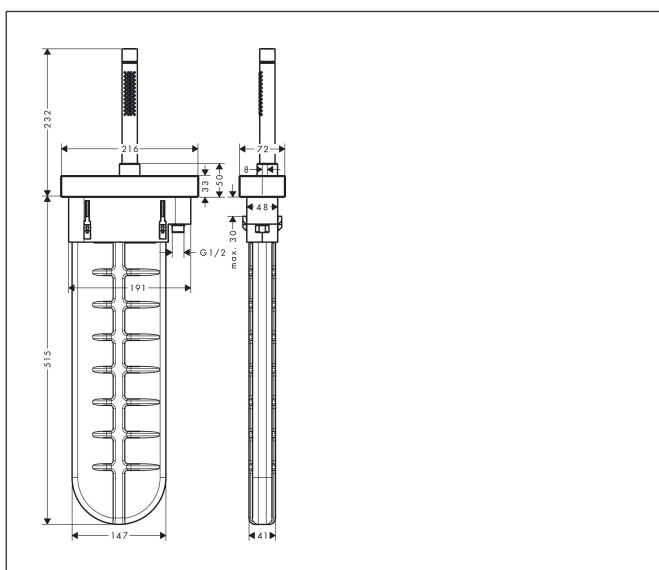

Merk	AXOR
Artikelnaam	AXOR Edge badset badrandmontage
Art.nr.	46470000
Oppervlakte	chrom
Netto prijs	691,02 EUR

Product foto

Kenmerken

- bestaat uit: staafhanddouche, rozet, slangbox, doucheslang
- geschikt voor montage op badrand
- sBox voor een stille, soepele en beschermde geleiding van de slang
- geen extra onderhoudsopening nodig
- maximale uittrek lengte handdouche: 1,45 m
- altijd afneembaar voor onderhoud
- maximale doorstroomhoeveelheid bij 3 bar: 14,5 l/min
- straalsoort handdouche: Rain, MonoRain

Maat tekeningen

Straalsoorten

Merk AXOR
Artikelnaam **AXOR Edge** badset badrandmontage
Art.nr. 46470000
Oppervlakte chroom
Netto prijs 691,02 EUR

Benodigde onderdelen

Product foto	Artikelnaam	Art.nr.	Prijs
	AXOR sBox inbouwdeel sBox	15490180	83,05

Merk AXOR
 Artikelnaam **AXOR Edge** badset badrandmontage
 Art.nr. 46470000
 Oppervlakte chroom
 Netto prijs 691,02 EUR

Stroomschema

De verbruikswaarden werden in overeenstemming met de praktijk met de bijbehorende armaturen (thermostaat/mengkraan/inbouwventiel) gemeten.

Onderdelen voor bouwjaar: >06/19

Pos	Beschrijving	Art.nr.	Prijs
1	Handdouche	28532000	225,46
2	zeefdichting	94246000	3,00
3	rozet	93582000	694,30
4	O-Ring 32x2	98193000	3,00
5	greepstop	95704000	3,00
6	moer	93591000	113,70
7	O-ring 24x2	98388000	3,00
8	inleg voor douchehouder	96942000	10,40
9	O-ring 9x2	98119000	3,00
10	terugslagklep DW 10	96456000	7,70
11	montageframe	93908000	64,30