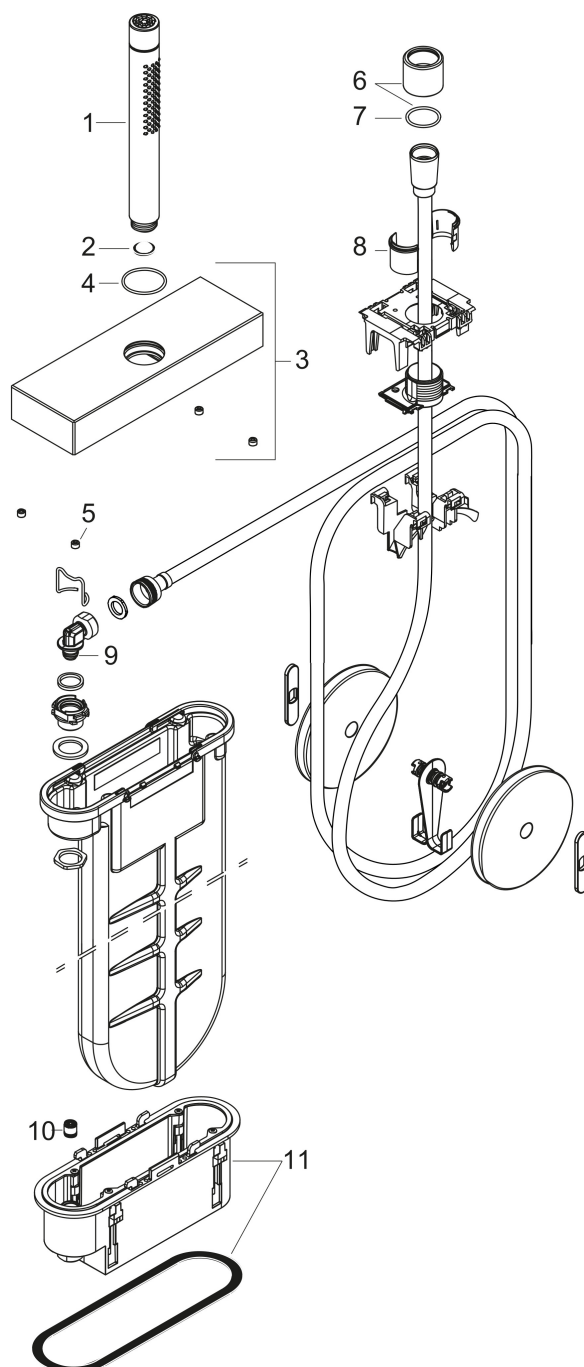

Merk AXOR
Artikelnaam **AXOR Edge** badset badrandmontage
Art.nr. 46470000
Oppervlakte chroom
Netto prijs 691,02 EUR

Explosietekening voor bouwjaar: >06/19

Merk AXOR
Artikelnaam **AXOR Edge** badset badrandmontage
Art.nr. 46470000
Oppervlakte chroom
Netto prijs 691,02 EUR

Onderdelen voor bouwjaar: >06/19

Pos	Beschrijving	Art.nr.	Prijs
1	Handdouche	28532000	225,46
2	zeefdichting	94246000	3,00
3	rozet	93582000	694,30
4	O-Ring 32x2	98193000	3,00
5	greepstop	95704000	3,00
6	moer	93591000	113,70
7	O-ring 24x2	98388000	3,00
8	inleg voor douchehouder	96942000	10,40
9	O-ring 9x2	98119000	3,00
10	terugslagklep DW 10	96456000	7,70
11	montageframe	93908000	64,30