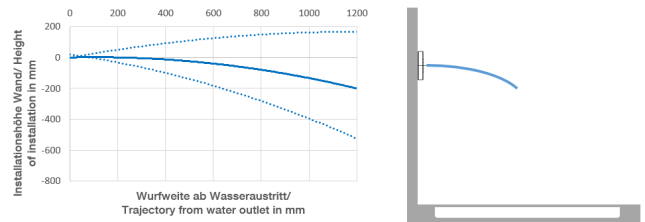

36 513 979

WATER FAN vertical UP-Seitenbrause - Dark Brass gebürstet

SERIENNEUTRAL

36 513 979

36 513 979

mm [inches]

Durchflussdiagramm

Wurfweitendiagramm