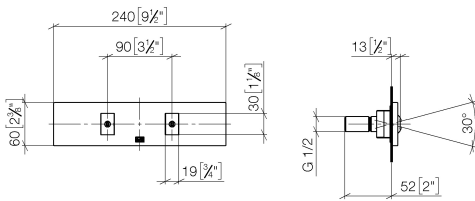

36 513 979

WATER FAN vertical UP-Seitenbrause - Dark Brass gebürstet

SERIENNEUTRAL

36 513 979

36 513 979

mm [inches]

Durchflussdiagramm

Wurfweitendiagramm