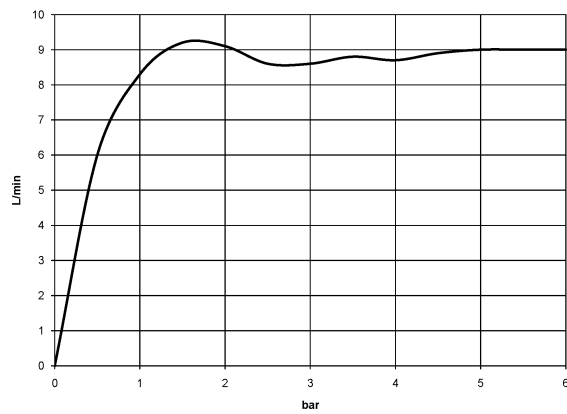

36 513 979

WATER FAN vertical UP-Seitenbrause - Dark Brass gebürstet

SERIENNEUTRAL

36 513 979

36 513 979

mm [inches]

Durchflussdiagramm

Wurfweitendiagramm