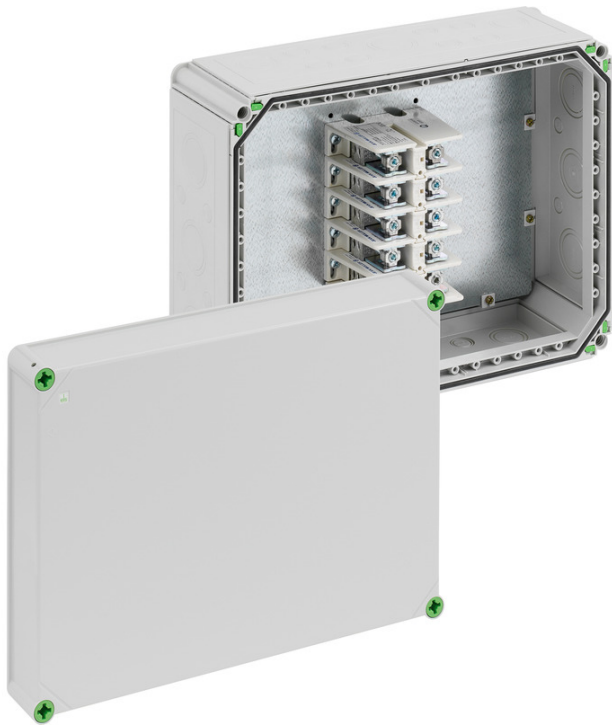

Aftakdoos

Abox-i 1500-150²/5

Abox-i 1500-150²/5

Aftakdoos

Artikelnummer: 49048601

Afmetingen: 440 x 320 x 179 mm

Aftakdoos, met beschermingsgraad IP65, nominale doorsnede 150 mm², U_i=690V AC, uitbreekmembranen, M16/M20/M25/M32/M40/M50, (24 zijkant), montage openingen aan de binnenzijde, voor industriële installaties en beschermde buiteninstallaties

grijs, met speciale schroefklem voor kabelinvoer van boven, 5-polig - 150² (16 tot 150 mm², CU/AL)

IP65

150²

IK08

690V

AC

halogen-free

Technische gegevens

Elektrische eigenschappen

Doorslagspanning AC:	690 V
Max. aderdoorsnede:	150 mm ²
Beschermingsklasse:	II
Beschermingsgraad:	IP65
Aantal polen:	5
UL Type Rating:	g.g.

Kleuren

Kleur onderbak:	grijs
Kleur deksel:	grijs

Afmetingen

Breedte:	440 mm
Lengte:	320 mm
Hoogte:	179 mm
Gewicht:	7.55 kg

Materiaal eigenschappen

uv-bestendig:	ja
halogeenvrij:	ja
Gloeidraadbestendigheid:	960 °C (EN 60695-2-11)

Mechanische eigenschappen