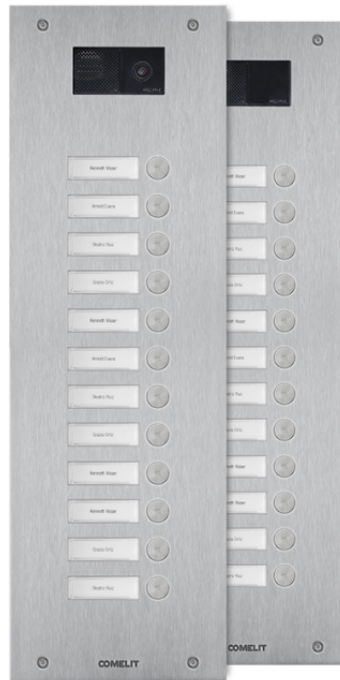

**IX0112U****FRONTPANEEL STEELSWITCH MET 12 DRUKKNOPPEN**

Frontpaneel voor deurstation STEELSWITCH in AISI 316 roestvrij geborsteld staal van 2,5 mm dik. Dankzij de meegeleverde adapters art. EU1250A en EU1250V is het mogelijk de audio- of audio/video-unit te gebruiken die afzonderlijk verkrijgbaar is, afhankelijk van het type bedrading (Simplebus of ViP). Compleet met 12 voorgemonteerde en bedrade drukknoppen. Naamkaders met witte led-achtergrondverlichting. Vervanging van naamkaders direct vanaf de voorzijde. Beschermingsklasse IK08. Compleet met inbouwdoos of opbouwbehuizing (afzonderlijk verkrijgbaar). Afmetingen (B x H x D): 150 x 475,5 x 2,5 mm.

IX0112U

FRONTPANEEL STEELSWITCH MET 12 DRUKKNOPPEN

ALGEMENE DATA

Typologie	Monoblock
Hoogte (mm)	475.5
Breedte (mm)	150
Diepte (mm)	2.5
Productkleur	Staal
Type behuizing	Roestvrij staal AISI 316
Inbouwmontage	Ja, met een speciaal accessoire
Wandmontage	Ja, met een speciaal accessoire

HARDWAREFUNCTIES

Soort roepen	Knoppen
Type knoppen	Mechanische
Aantal knoppen (n°)	12
Kleur van achtergrondverlichting	Wit

INSTELLINGEN

Helderheid achtergrondverlichting	Ja
-----------------------------------	----