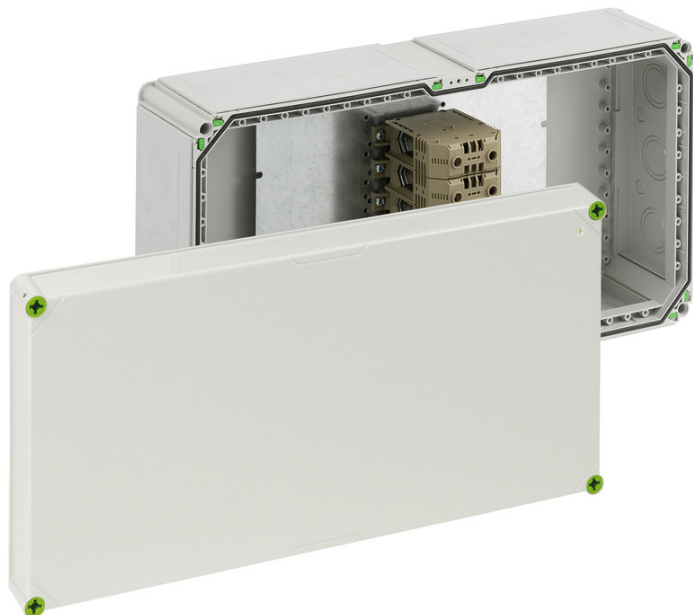

## Abox-i 2400 DK-240<sup>2</sup>/5

### Abox-i 2400 DK-240<sup>2</sup>/5

**Aftakdoos**

Artikelnummer: 49059101

Afmetingen: 640 x 320 x 179 mm

Aftakdoos, met beschermingsgraad IP65, nominale doorsnede 240 mm<sup>2</sup>, U<sub>i</sub>=690V AC, uitbreekmembranen, M16/M40/M50, (30 zijkant), montage openingen aan de binnenzijde, voor industriële installaties en beschermde buiteninstallaties

**grijs, met rijenklem 5-polig - 240<sup>2</sup> (70 tot 240 mm<sup>2</sup>)**