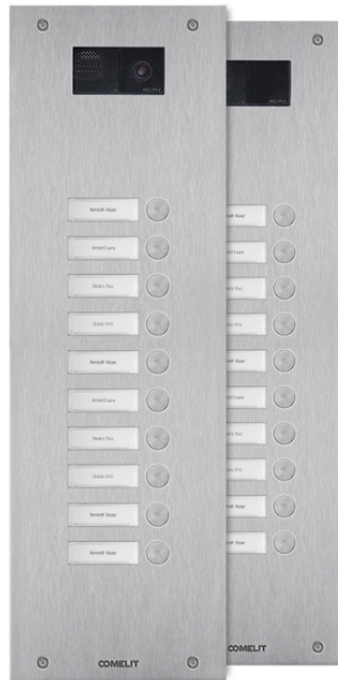

**IX0110U****FRONTPANEEL STEELSWITCH MET 10 DRUKKNOPPEN**

Frontpaneel voor deurstation STEELSWITCH in AISI 316 roestvrij geborsteld staal van 2,5 mm dik. Dankzij de meegeleverde adapters art. EU1250A en EU1250V is het mogelijk de audio- of audio/video-unit te gebruiken die afzonderlijk verkrijgbaar is, afhankelijk van het type bedrading (Simplebus of ViP). Compleet met 10 voorgemonteerde en bedrade drukknoppen. Naamkaders met witte led-achtergrondverlichting. Vervanging van naamkaders direct vanaf de voorzijde. Beschermingsklasse IK08. Compleet met inbouwdoos of opbouwbehuizing (afzonderlijk verkrijgbaar). Afmetingen (B x H x D): 150 x 475,5 x 2,5 mm.

IX0110U

FRONTPANEEL STEELSWITCH MET 10 DRUKKNOPPEN

ALGEMENE DATA

Typologie	Monoblock
Hoogte (mm)	475.5
Breedte (mm)	150
Diepte (mm)	2.5
Productkleur	Staal
Type behuizing	Roestvrij staal AISI 316
Inbouwmontage	Ja, met een speciaal accessoire
Wandmontage	Ja, met een speciaal accessoire

HARDWAREFUNCTIES

Soort roepen	Knoppen
Type knoppen	Mechanische
Aantal knoppen (n°)	10
Kleur van achtergrondverlichting	Wit

INSTELLINGEN

Helderheid achtergrondverlichting	Ja
-----------------------------------	----

IX0110U

FRONTPANEEL STELSWITCH MET 10 DRUKKNOPPEN

ACCESSOIRES

IX9172 BEHUIZING VAN FRONTPANEEL 9-12 DRUKKNOPPEN

Opbouwbehuizing ZONDER REGENKAP voor installatie op een gipsplaat, voor frontpanelen Switch art. IX0109, IX0110, IX0111 en IX0112 met 9-10-11-12 drukknoppen.