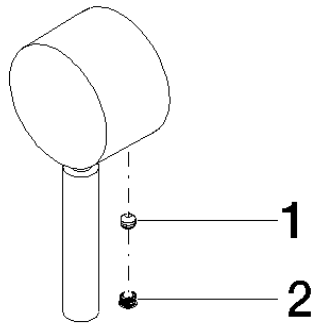

## Griff für Brause Wand Hebel 52 x 35 x 117 mm - Weiß matt

---

90 20 66 006 00

## Griff für Brause Wand Hebel 52 x 35 x 117 mm - Weiß matt

---

90 20 66 006 00

Griff für Brause Wand Hebel 52 x 35 x 117 mm - Weiß matt

---

90 20 66 006 00