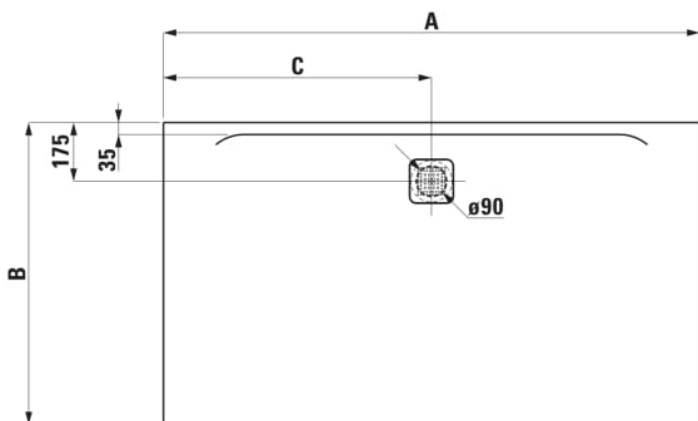

PRO

Receveur de douche en gel coat Marbond, extra-plat, rectangulaire, évacuation centrée sur la longueur du receveur. Vidage 295127 à commander séparément.

COULEUR ET FINITION

000 Blanc

OPTIONS

000 - Modèle standard

Commodity Code/Import Code Number for Foreign Trad : 39221000

Diamètre du vidage (mm) : 90

Fond antidérapant

Forme : Rectangulaire

Matériau : Marbond

Poids net / kg : 92,7

Profondeur : Extra plat

Type d'installation : D'angle, Encastré / Niche

DESSINS TECHNIQUES

Order no.	A / mm	B / mm	C / mm	D / mm
±1595.4	1400	700	700	30
±1095.3	1400	800	700	30
±1095.9	1400	900	700	30
±1195.4	1400	1000	700	30
±1395.6	1600	700	800	32
±1395.7	1600	750	800	32
±1095.4	1600	800	800	32
±1195.0	1600	900	800	33
±1195.5	1600	1000	800	33