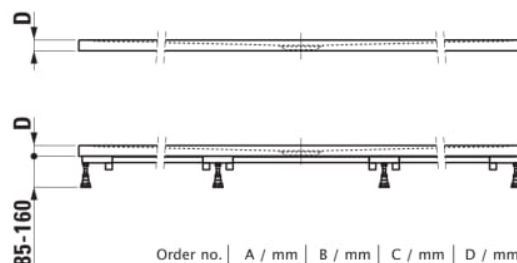

PRO

Receveur de douche en gel coat Marbond, extra-plat, rectangulaire, évacuation centrée sur la longueur du receveur. Vidage 295127 à commander séparément.

COULEUR ET FINITION

000 Blanc

OPTIONS

000 - Modèle standard

Commodity Code/Import Code Number for Foreign Trad : 39221000

Diamètre du vidage (mm) : 90

Fond antidérapant

Forme : Rectangulaire

Matériau : Marbond

Poids net / kg : 92,7

Profondeur : Extra plat

Type d'installation : D'angle, Encastré / Niche

DESSINS TECHNIQUES

Order no.	A / mm	B / mm	C / mm	D / mm
±1595.4	1400	700	700	30
±1095.3	1400	800	700	30
±1095.9	1400	900	700	30
±1195.4	1400	1000	700	30
±1395.6	1600	700	800	32
±1395.7	1600	750	800	32
±1095.4	1600	800	800	32
±1195.0	1600	900	800	33
±1195.5	1600	1000	800	33