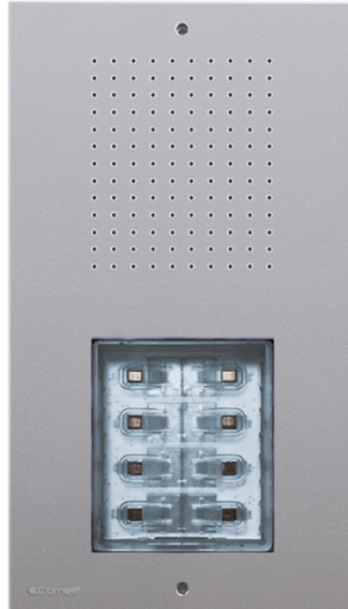

**CA2100B****DEURSTATION CIAO 1/2/4/8 DRUKKNOP. SB2**

Ciao deurstation audio voor systeem Simplebus 2. Geschikt voor installatie met 1 tot 8 beldrukkers. Technopolymeer frontpaneel, bestand tegen weersinvloeden (beschermingsgraad IP54 en UV-bestendig vernis) en tegen vandalisme (beschermingsgraad IK08). Smart programmeringsfunctie van de drukknoppen. Inclusief muurplaat voor opbouwbehuizing. Afzonderlijk verkrijgbare drukknoppen voor configuraties met 1, 2, 4 of 8 beldrukkers. Het deurstation kan worden gecombineerd (zowel horizontaal als verticaal) met maximaal 4 drukknopmodules art. CA2200A voor het realiseren van maximaal 20 beldrukkers.

AWARDSDESIGN
MILANO

CA2100B

DEURSTATION CIAO 1/2/4/8 DRUKKNOP. SB2

ALGEMENE DATA

Typologie	Monoblock
Hoogte (mm)	172
Breedte (mm)	100
Diepte (mm)	28
Productkleur	Grijs RAL 9006
Type behuizing	Technopolymeer
Wandmontage	Ja

COMPATIBELE SYSTEMEN

Audio Simplebus 2 met voeding art. 1210/1210A	Ja
---	----

AUDIOFUNCTIES

Microfoon	4mm (Ø), Omnidirectioneel
Luidspreker	50mm (Ø), 8 Ohm, 0.2W

ELEKTRISCHE KARAKTERISTIEKEN

Type voeding	Voeding via videodeur-toegangsbus
Voedingsspanning	33VDC
Absorptie in stand-by (W)	1.7
Maximale absorptie (W)	7.6

CA2100B

DEURSTATION CIAO 1/2/4/8 DRUKKNOP. SB2

HARDWAREFUNCTIES

Aantal uitgangen (n°)	1
Type uitgangen	Relais (C-NO-NC, 4A@12÷24 VAC/VDC, piek 10A), SE: ontgrendelpuls van 4A, houdstroom van 200mA voor 12VAC / DC-sloten (maximale impedantie 18 Ohm)