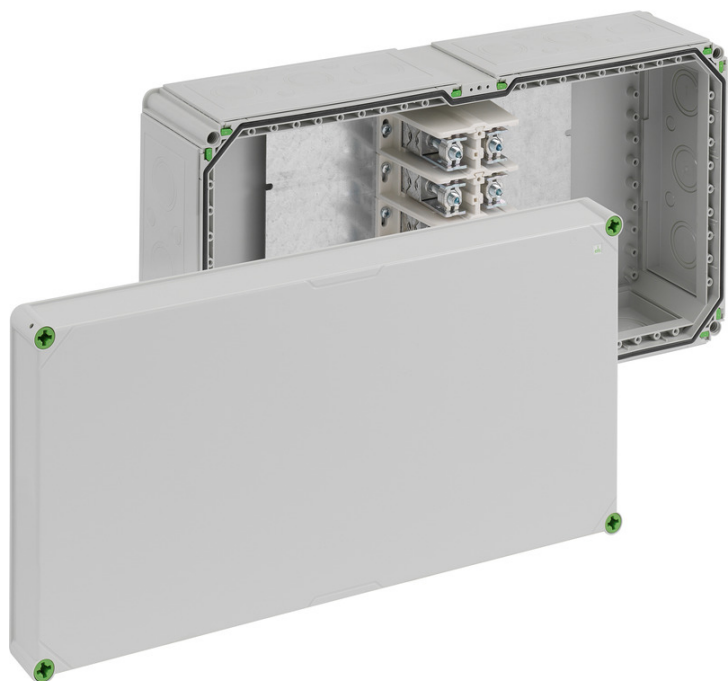

Aftakdoos

Abox-i 2400 240²/5

Abox-i 2400 240²/5

Aftakdoos

Artikelnummer: 49049101

Afmetingen: 640 x 320 x 179 mm

Aftakdoos, met beschermingsgraad IP65, nominale doorsnede 240 mm², U_i=690V AC, uitbreekmembranen, M16/M40/M50, (30 zijkant), montage openingen aan de binnenzijde, voor industriële installaties en beschermde buiteninstallaties

grijs, met speciale schroefklem voor kabelinvoer van boven, 5-polig - 240² (25 tot 240 mm², CU/AL)

IP65

240²

IK08

690V
AC

Technische gegevens

Elektrische eigenschappen

Doorslagspanning AC:	690 V
Max. aderdoorsnede:	240 mm ²
Beschermingsklasse:	II
Beschermingsgraad:	IP65
Aantal polen:	5
UL Type Rating:	g.g.

Kleuren

Kleur onderbak:	grijs
Kleur deksel:	grijs

Afmetingen

Breedte:	640 mm
Lengte:	320 mm
Hoogte:	179 mm
Gewicht:	10.46 kg

Materiaal eigenschappen

uv-bestendig:	ja
halogeenvrij:	ja
Gloeidraadbestendigheid:	960 °C (EN 60695-2-11)

Mechanische eigenschappen

Bevestigingstype:	Wand-/plafondmontage
Slagvastheid:	IK08
Verzegelbaar:	ja
Draaimoment van de dekselschroef:	1.7 Nm
Bevestiging:	montage openingen aan de binnenzijde

Omgevingscondities