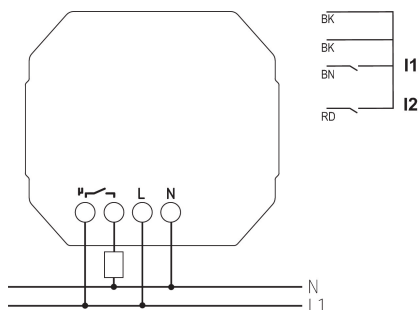

Aansluitschema's

Technische wijzigingen en drukfouten voorbehouden

nadere informatie op: www.theben-nederland.nl/producten/4941642

De belastingsgegevens worden bepaald met voorbeeldige geselecteerde lichtbronnen en zijn daarom typische gegevens vanwege het grote aantal beschikbare producten.