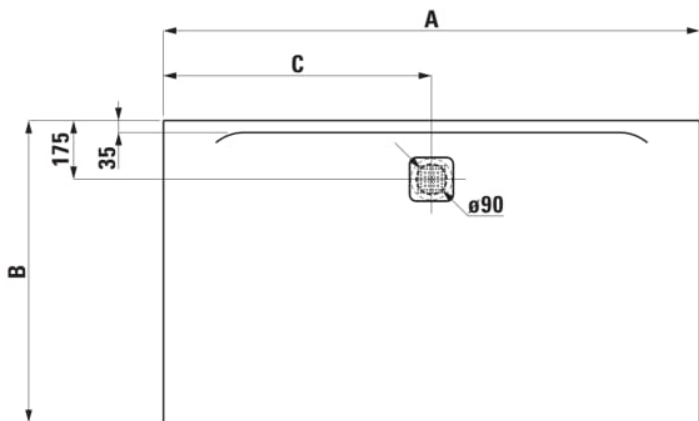

PRO

Receveur de douche en gel coat Marbond, extra-plat, rectangulaire, évacuation centrée sur la longueur du receveur. Vidage 295127 à commander séparément.

COULEUR ET FINITION

■ 077 Gris clair

OPTIONS

000 - Modèle standard

Commodity Code/Import Code Number for Foreign Trad : 39221000

Diamètre du vidage (mm) : 90

Fond antidérapant

Forme : Rectangulaire

Matériau : Marbond

Poids net / kg : 72,9

Profondeur : Extra plat

Type d'installation : D'angle, Encastré / Niche

DESSINS TECHNIQUES

Order no.	A / mm	B / mm	C / mm	D / mm
±1595.4	1400	700	700	30
±1095.3	1400	800	700	30
±1095.9	1400	900	700	30
±1195.4	1400	1000	700	30
±1395.6	1600	700	800	32
±1395.7	1600	750	800	32
±1095.4	1600	800	800	32
±1195.0	1600	900	800	33
±1195.5	1600	1000	800	33