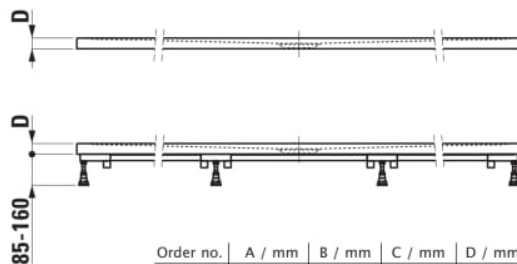

PRO

Receveur de douche en gel coat Marbond, extra-plat, rectangulaire, évacuation centrée sur la longueur du receveur. Vidage 295127 à commander séparément.

COULEUR ET FINITION

■ 077 Gris clair

OPTIONS

000 - Modèle standard

Commodity Code/Import Code Number for Foreign Trad : 39221000

Diamètre du vidage (mm) : 90

Fond antidérapant

Forme : Rectangulaire

Matériau : Marbond

Poids net / kg : 72,9

Profondeur : Extra plat

Type d'installation : D'angle, Encastré / Niche

DESSINS TECHNIQUES

Order no.	A / mm	B / mm	C / mm	D / mm
±1595.4	1400	700	700	30
±1095.3	1400	800	700	30
±1095.9	1400	900	700	30
±1195.4	1400	1000	700	30
±1395.6	1600	700	800	32
±1395.7	1600	750	800	32
±1095.4	1600	800	800	32
±1195.0	1600	900	800	33
±1195.5	1600	1000	800	33