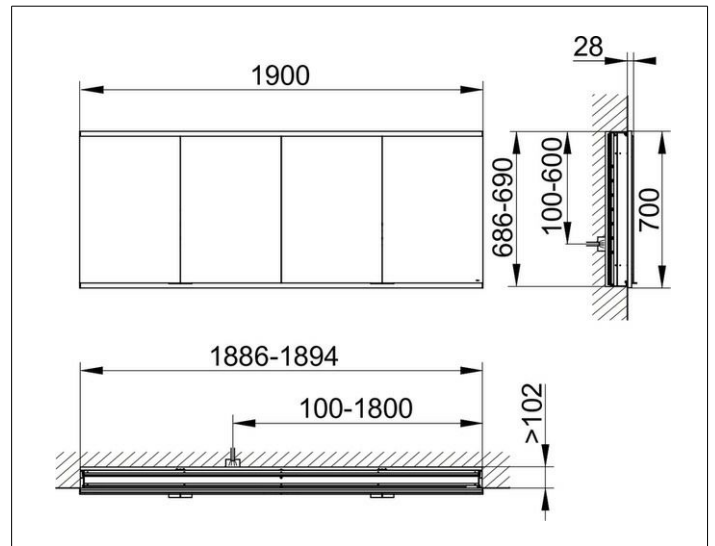

Royal Modular 2.0
800410190000400 Spiegelschrank

PRODUKT

ZEICHNUNG

EEK: C ,

OBERFLÄCHE

silber-eloxiert

ABMESSUNG

1900 x 700 x 120 mm