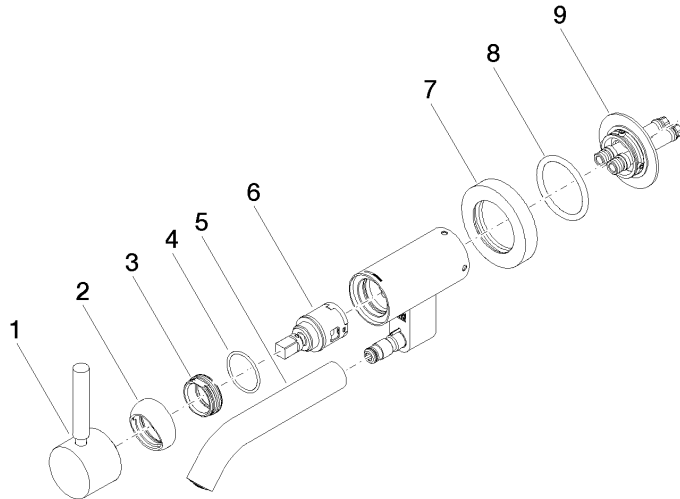

**META Waschtisch-Wand-Einhandbatterie ohne Ablaufgarnitur - Bronze
gebürstet**

META

36 805 660

- Ausladung 185 mm
- starrer Auslauf
- runder luftangereicherter Strahl
- Bohrungsdurchmesser 35 mm
- Rosette Ø 60 mm
- Durchfluss max. 5,7 l/min
- bleifrei
- mit Einpunktbefestigung
- Dieses Produkt leistet einen Beitrag zur Erfüllung der Vorgaben von nachhaltigen Gebäudezertifizierungen, z.B. LEED®, BREEAM®, DGNB

Benötigtes Zubehör

- UP-Wandbefestigung -** 35 050 970 90
- Max. Einbautiefe 105 mm
 - Min. Einbautiefe 80 mm

META Waschtisch-Wand-Einhandbatterie ohne Ablaufgarnitur - Bronze gebürstet

META

36 805 660
mm [inches]

META

36 805 660
Zertifikate

LGA_38

WRAS_240102

36 805 660

Produktversion von 5/1/2022

**META Waschtisch-Wand-Einhandbatterie ohne Ablaufgarnitur - Bronze
gebürstet**

META

36 805 660

Ersatzteilstückliste

Produktversion von 5/1/2022

Nr.	Artikelnummer	Benennung	Verbaumenge	Lieferzeit
	90 20 66 030 00-42	Griff	9	-

Ersatzteil nicht mehr bestellbar, bitte bestellen Sie den Nachfolgeartikel