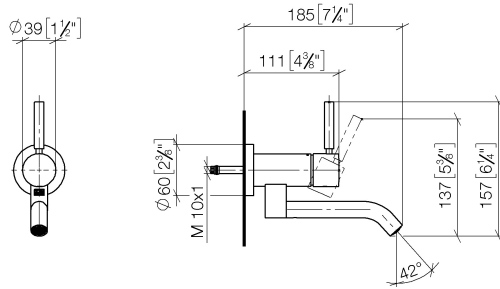

**META Waschtisch-Wand-Einhandbatterie ohne Ablaufgarnitur - Bronze
gebürstet**

META

36 805 660

- Ausladung 185 mm
- starrer Auslauf
- runder luftangereicherter Strahl
- Bohrungsdurchmesser 35 mm
- Rosette Ø 60 mm
- Durchfluss max. 5,7 l/min
- bleifrei
- mit Einpunktbefestigung
- Dieses Produkt leistet einen Beitrag zur Erfüllung der Vorgaben von nachhaltigen Gebäudezertifizierungen, z.B. LEED®, BREEAM®, DGNB

Benötigtes Zubehör

- UP-Wandbefestigung -** 35 050 970 90
- Max. Einbautiefe 105 mm
 - Min. Einbautiefe 80 mm

META Waschtisch-Wand-Einhandbatterie ohne Ablaufgarnitur - Bronze gebürstet

META

36 805 660
mm [inches]

Durchflussdiagramm

Codes & Standards

DIN 4109

ISO 3822

Scottish Water
Byelaws

UK Water Supply
Regulations

Ü-Zeichen

**META Waschtisch-Wand-Einhandbatterie ohne Ablaufgarnitur - Bronze
gebürstet**