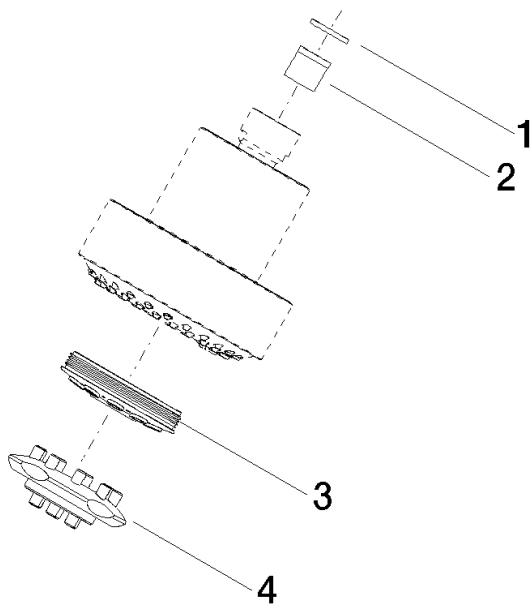

Brause Kopfbrause 93 x 113 x 100 mm - Platin gebürstet

04 12 11 110 30

Brause Kopfbrause 93 x 113 x 100 mm - Platin gebürstet

04 12 11 110 30

Brause Kopfbrause 93 x 113 x 100 mm - Platin gebürstet

04 12 11 110 30

Brause Kopfbrause 93 x 113 x 100 mm - Platin gebürstet

04 12 11 110 30

Brause Kopfbrause 93 x 113 x 100 mm - Platin gebürstet

04 12 11 110 30

Ersatzteilstückliste

Nr.	Artikelnummer	Benennung	Verbaumenge	Lieferzeit
	90 14 20 002 00 90	Dichtung Vf 3110 18,5 x 12,0 x 2,0 mm -	4	2