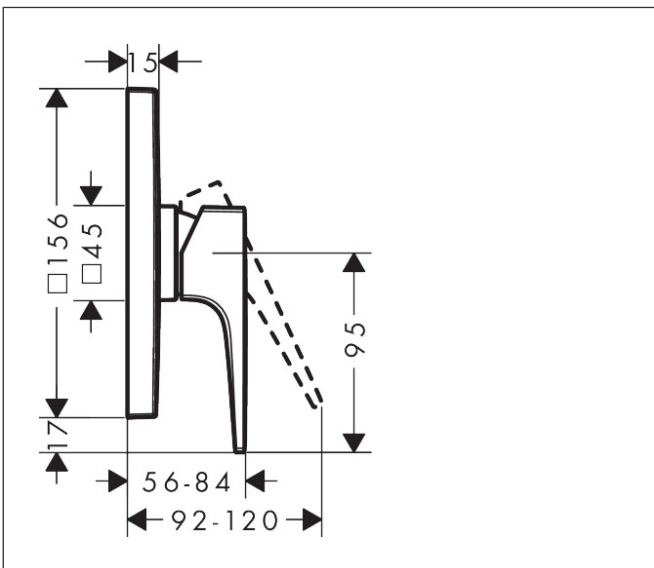

Merk hansgrohe
 Artikelnaam **Metropol** ééngreeps douchemengkraan afbouwdeel met rechte greep
 Art.nr. 32565990
 Oppervlakte Polished Gold Optic
 Netto prijs 420,29 EUR

Product foto

Kenmerken

- 1 functie
- maximale doorstroomhoeveelheid bij 3 bar: 29,3 l/min
- keramisch kardoes
- temperatuurbegrenzing instelbaar
- minimale bedrijfsdruk: 1 bar
- maximale bedrijfsdruk: 10 bar
- aansluiting: inbouwdeel

Maat tekeningen

| | |
|-------------|---|
| Merk | hansgrohe |
| Artikelnaam | Metropol ééngreeps douchemengkraan afbouwdeel met rechte greep |
| Art.nr. | 32565990 |
| Oppervlakte | Polished Gold Optic |
| Netto prijs | 420,29 EUR |

Merk hansgrohe
 Artikelnaam **Metropol** ééngreeps douchemengkraan afbouwdeel met rechte greep
 Art.nr. 32565990
 Oppervlakte Polished Gold Optic
 Netto prijs 420,29 EUR

Stroomschema

| | |
|-------------|---|
| Merk | hansgrohe |
| Artikelnaam | Metropol ééngreeps douchemengkraan afbouwdeel met rechte greep |
| Art.nr. | 32565990 |
| Oppervlakte | Polished Gold Optic |
| Netto prijs | 420,29 EUR |

Explosietekening voor bouwjaar: 07/19 - 07/19

| | |
|-------------|---|
| Merk | hansgrohe |
| Artikelnaam | Metropol ééngreeps douchemengkraan afbouwdeel met rechte greep |
| Art.nr. | 32565990 |
| Oppervlakte | Polished Gold Optic |
| Netto prijs | 420,29 EUR |