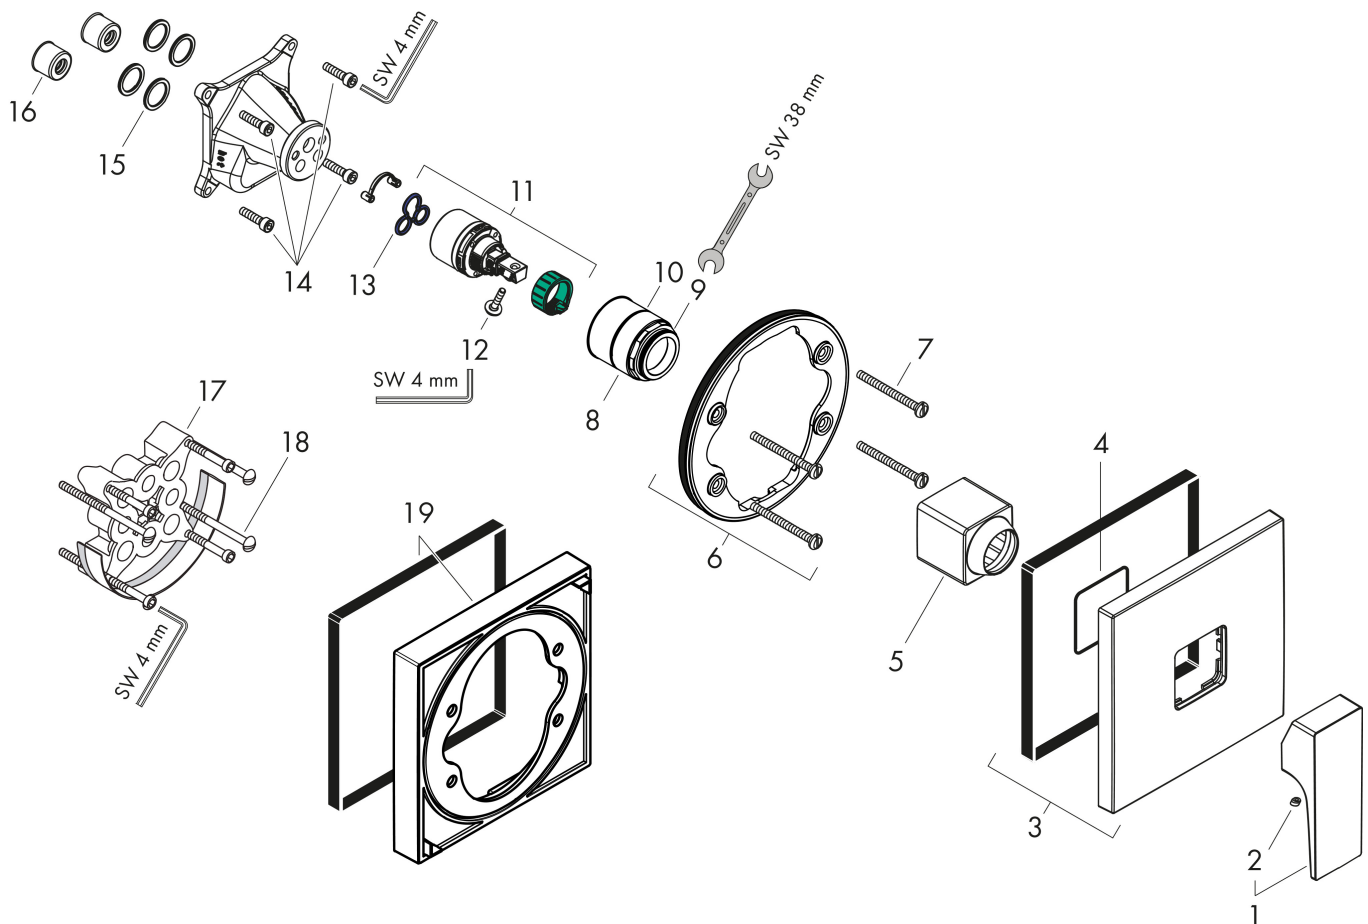

Merk hansgrohe
 Artikelnaam **Metropol** ééngreeps douchemengkraan afbouwdeel met rechte greep
 Art.nr. 32565990
 Oppervlakte Polished Gold Optic
 Netto prijs 420,29 EUR

Product foto

Kenmerken

- 1 functie
- maximale doorstroomhoeveelheid bij 3 bar: 29,3 l/min
- keramisch kardoes
- temperatuurbegrenzing instelbaar
- minimale bedrijfsdruk: 1 bar
- maximale bedrijfsdruk: 10 bar
- aansluiting: inbouwdeel

Maat tekeningen

| | |
|-------------|---|
| Merk | hansgrohe |
| Artikelnaam | Metropol ééngreeps douchemengkraan afbouwdeel met rechte greep |
| Art.nr. | 32565990 |
| Oppervlakte | Polished Gold Optic |
| Netto prijs | 420,29 EUR |

Merk hansgrohe
 Artikelnaam **Metropol** ééngreeps douchemengkraan afbouwdeel met rechte greep
 Art.nr. 32565990
 Oppervlakte Polished Gold Optic
 Netto prijs 420,29 EUR

Stroomschema

| | |
|-------------|---|
| Merk | hansgrohe |
| Artikelnaam | Metropol ééngreeps douchemengkraan afbouwdeel met rechte greep |
| Art.nr. | 32565990 |
| Oppervlakte | Polished Gold Optic |
| Netto prijs | 420,29 EUR |

Explosietekening voor bouwjaar: 07/19 - 07/19

| | |
|-------------|---|
| Merk | hansgrohe |
| Artikelnaam | Metropol ééngreeps douchemengkraan afbouwdeel met rechte greep |
| Art.nr. | 32565990 |
| Oppervlakte | Polished Gold Optic |
| Netto prijs | 420,29 EUR |