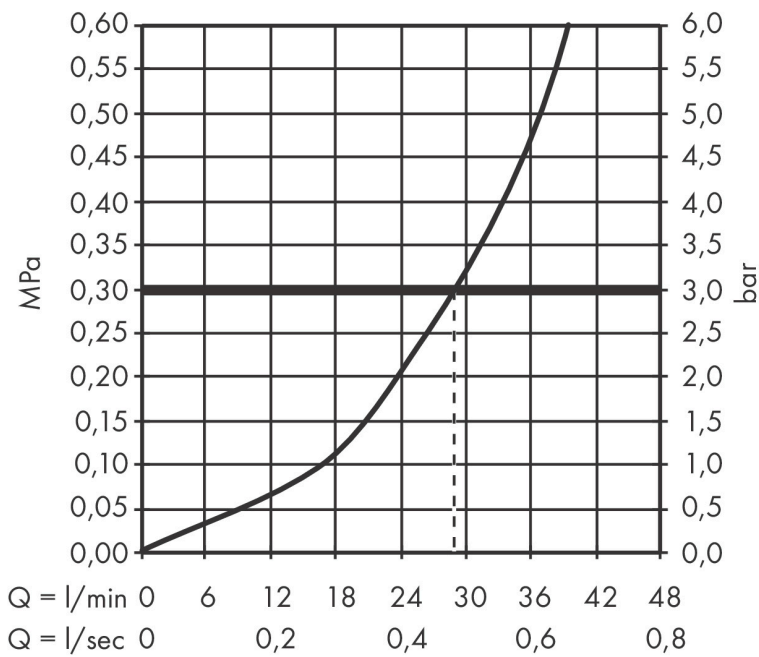

Merk hansgrohe
Artikelnaam **Metropol** ééngreeps douchemengkraan afbouwdeel met rechte greep
Art.nr. 32565990
Oppervlakte Polished Gold Optic
Netto prijs 420,29 EUR

Stroomschema