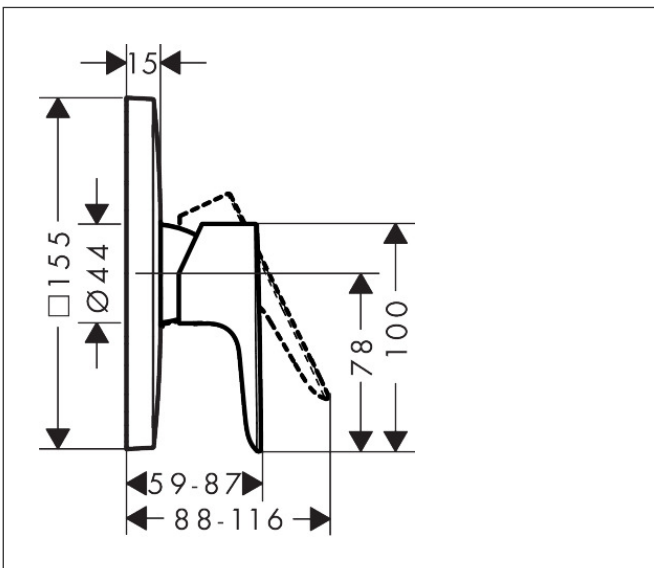

Merk hansgrohe
 Artikelnaam **Talis E** ééngreeps douchemengkraan afbouwdeel iBox Universal
 Art.nr. 71765340
 Oppervlakte Brushed Black Chrome
 Netto prijs 242,96 EUR

Product foto

Kenmerken

- 1 functie
- maximale doorstroomhoeveelheid bij 3 bar: 29,3 l/min
- keramisch kardoes
- temperatuurbegrenzing instelbaar
- aansluiting: inbouwdeel

Maat tekeningen

Merk	hansgrohe
Artikelnaam	Talis E ééngreeps douchemengkraan afbouwdeel iBox Universal
Art.nr.	71765340
Oppervlakte	Brushed Black Chrome
Netto prijs	242,96 EUR

Benodigde onderdelen (naar keuze)

Explosietekening voor bouwjaar: >11/19

Merk	hansgrohe
Artikelnaam	Talis E ééngreeps douchemengkraan afbouwdeel iBox Universal
Art.nr.	71765340
Oppervlakte	Brushed Black Chrome
Netto prijs	242,96 EUR

Onderdelen voor bouwjaar: >11/19