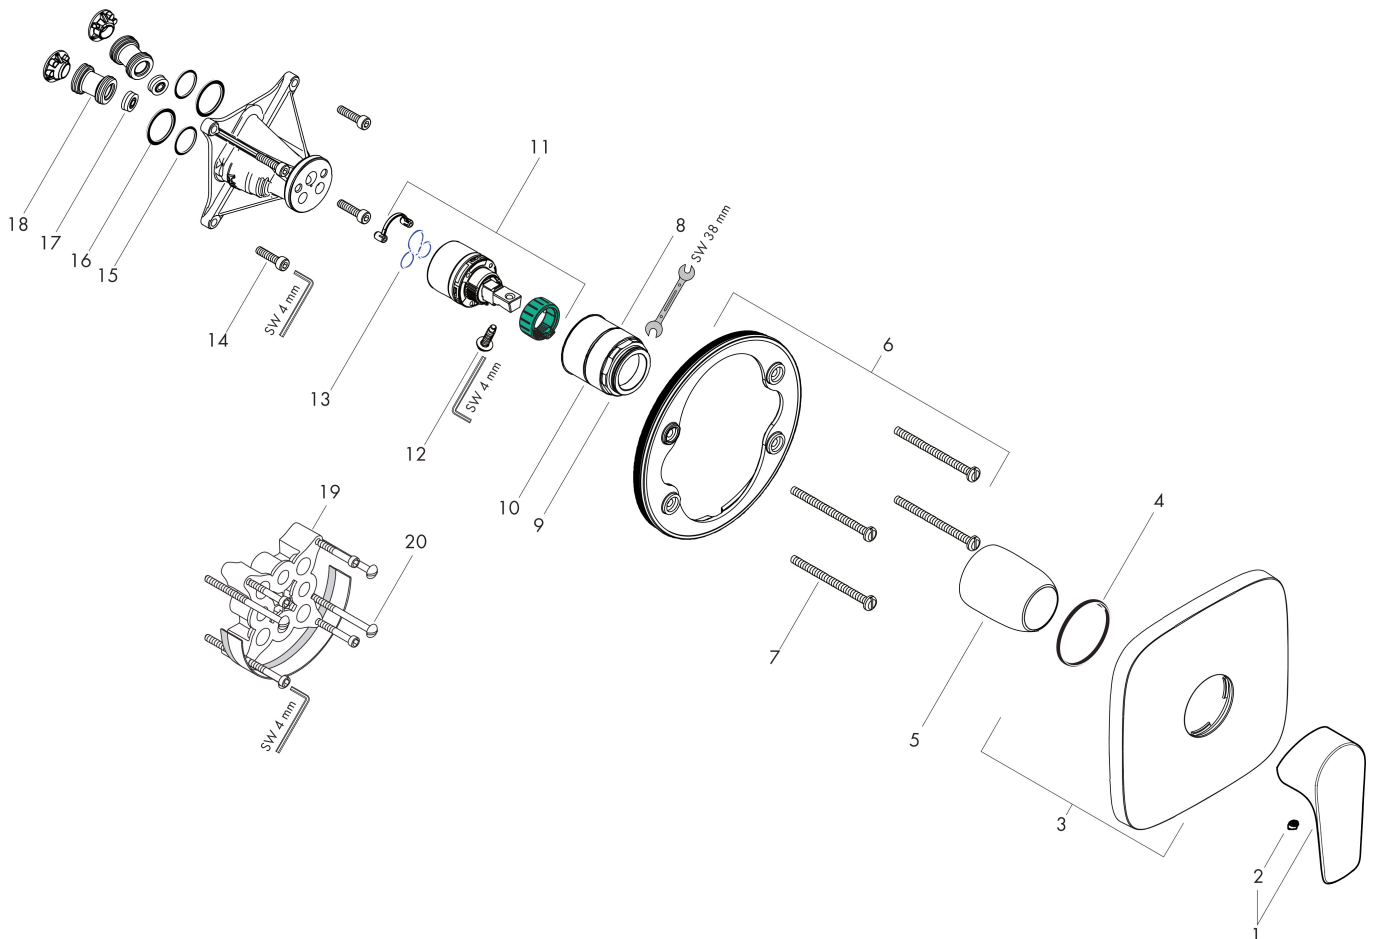

Merk hansgrohe
 Artikelnaam **Talis E** ééngreeps douchemengkraan afbouwdeel iBox Universal
 Art.nr. 71765340
 Oppervlakte Brushed Black Chrome
 Netto prijs 242,96 EUR

Product foto

Kenmerken

- 1 functie
- maximale doorstroomhoeveelheid bij 3 bar: 29,3 l/min
- keramisch kardoes
- temperatuurbegrenzing instelbaar
- aansluiting: inbouwdeel

Maat tekeningen

Merk	hansgrohe
Artikelnaam	Talis E ééngreeps douchemengkraan afbouwdeel iBox Universal
Art.nr.	71765340
Oppervlakte	Brushed Black Chrome
Netto prijs	242,96 EUR

Benodigde onderdelen (naar keuze)

Merk hansgrohe
 Artikelnaam **Talis E** ééngreeps douchemengkraan afbouwdeel iBox Universal
 Art.nr. 71765340
 Oppervlakte Brushed Black Chrome
 Netto prijs 242,96 EUR

Stroomschema

Merk	hansgrohe
Artikelnaam	Talis E ééngreeps douchemengkraan afbouwdeel iBox Universal
Art.nr.	71765340
Oppervlakte	Brushed Black Chrome
Netto prijs	242,96 EUR

Explosietekening voor bouwjaar: >11/19

Merk	hansgrohe
Artikelnaam	Talis E ééngreeps douchemengkraan afbouwdeel iBox Universal
Art.nr.	71765340
Oppervlakte	Brushed Black Chrome
Netto prijs	242,96 EUR

Onderdelen voor bouwjaar: >11/19