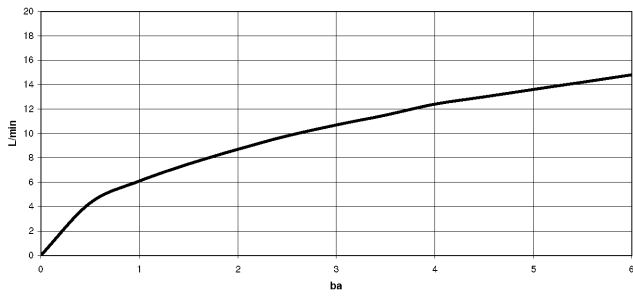

Empfohlenes Zubehör

	Spender ohne Rosette - Dark Platinum gebürstet	82 424 970-99
---	---	---------------

33 870 861

mm [inches]

1:5

Durchflussdiagramm

Codes & Standards

DIN 4109