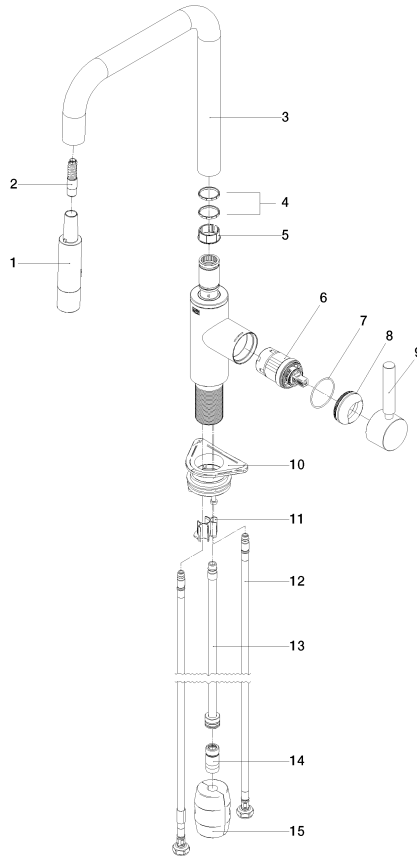

**META SQUARE Einhebelmischer Pull-down mit Brausefunktion - Dark
Platinum gebürstet**

META SQUARE

33 870 861

- Ausladung 240 mm
- schwenkbarer Auslauf 360°
- optional schwenkbegrenzbar mit Schwenkbegrenzungsset 12 823 970 90
- Laminar- und Brausestrahl
- Metallbrauseschlauch 1800 mm
- Sprayface mit Antikalk-System
- Durchfluss max. 10,4 l/min bei 3 bar Fließdruck
- bleifrei
- Dieses Produkt leistet einen Beitrag zur Erfüllung der Vorgaben von nachhaltigen Gebäudezertifizierungen, z.B. LEED®, BREEAM®, DGNB

Empfohlenes Zubehör

	Spender ohne Rosette - Dark Platinum gebürstet	82 424 970-99
---	---	---------------

33 870 861

mm [inches]

1:5

Durchflussdiagramm

Codes & Standards

DIN 4109

EN 1717

ISO 3822

Ü-Zeichen

**META SQUARE Einhebelmischer Pull-down mit Brausefunktion - Dark
Platinum gebürstet**

META SQUARE

33 870 861
Zertifikate

LGA_38

Belgaqua_24-005-2

33 870 861

Produktversion ab 2/1/2023

**META SQUARE Einhebelmischer Pull-down mit Brausefunktion - Dark
Platinum gebürstet**

META SQUARE

33 870 861

Ersatzteilstückliste

Produktversion ab 2/1/2023

Nr.	Artikelnummer	Benennung	Verbaumenge	Lieferzeit
	90 12 11 148 00-99	Brause - Dark Platinum gebürstet	17	30