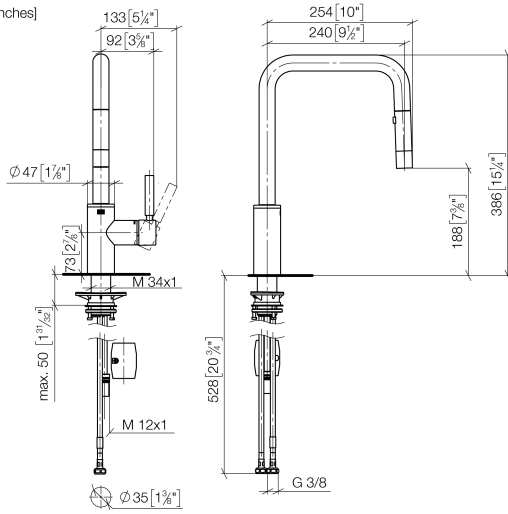

**META SQUARE Einhebelmischer Pull-down mit Brausefunktion - Dark
Platinum gebürstet**

META SQUARE

33 870 861

- Ausladung 240 mm
- schwenkbarer Auslauf 360°
- optional schwenkbegrenzbar mit Schwenkbegrenzungsset 12 823 970 90
- Laminar- und Brausestrahl
- Metallbrauseschlauch 1800 mm
- Sprayface mit Antikalk-System
- Durchfluss max. 10,4 l/min bei 3 bar Fließdruck
- bleifrei
- Dieses Produkt leistet einen Beitrag zur Erfüllung der Vorgaben von nachhaltigen Gebäudezertifizierungen, z.B. LEED®, BREEAM®, DGNB

Empfohlenes Zubehör

	Spender ohne Rosette - Dark Platinum gebürstet	82 424 970-99
---	---	---------------

33 870 861

mm [inches]

1:5

Durchflussdiagramm

Codes & Standards

DIN 4109

33 870 861

Produktversion ab 2/1/2023

**META SQUARE Einhebelmischer Pull-down mit Brausefunktion - Dark
Platinum gebürstet**

META SQUARE

33 870 861

Ersatzteilstückliste

Produktversion ab 2/1/2023

Nr.	Artikelnummer	Benennung	Verbaumenge	Lieferzeit
	90 12 11 148 00-99	Brause - Dark Platinum gebürstet	17	30