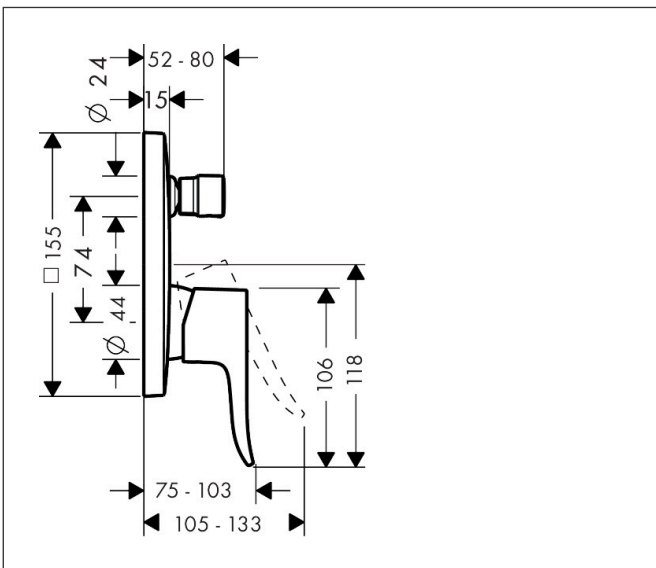

Merk	hansgrohe
Artikelnaam	Metris ééngreeps badmengkraan afbouwdeel met zekerheidscombinatie voor iBox Universal
Art.nr.	31451000
Oppervlakte	chrom
Netto prijs	410,57 EUR

Product foto

Kenmerken

- maximale doorstroomhoeveelheid bij 3 bar: 25,6 l/min
- keramisch kardoes
- temperatuurbegrenzing instelbaar
- omstelling met automatische reset
- aansluiting: inbouwdeel
- wandmontage

Maat tekeningen

Certificaat

Merk	hansgrohe
Artikelnaam	Metris ééngreeps badmengkraan afbouwdeel met zekerheidscombinatie voor iBox Universal
Art.nr.	31451000
Oppervlakte	chrom
Netto prijs	410,57 EUR

Benodigde onderdelen (naar keuze)