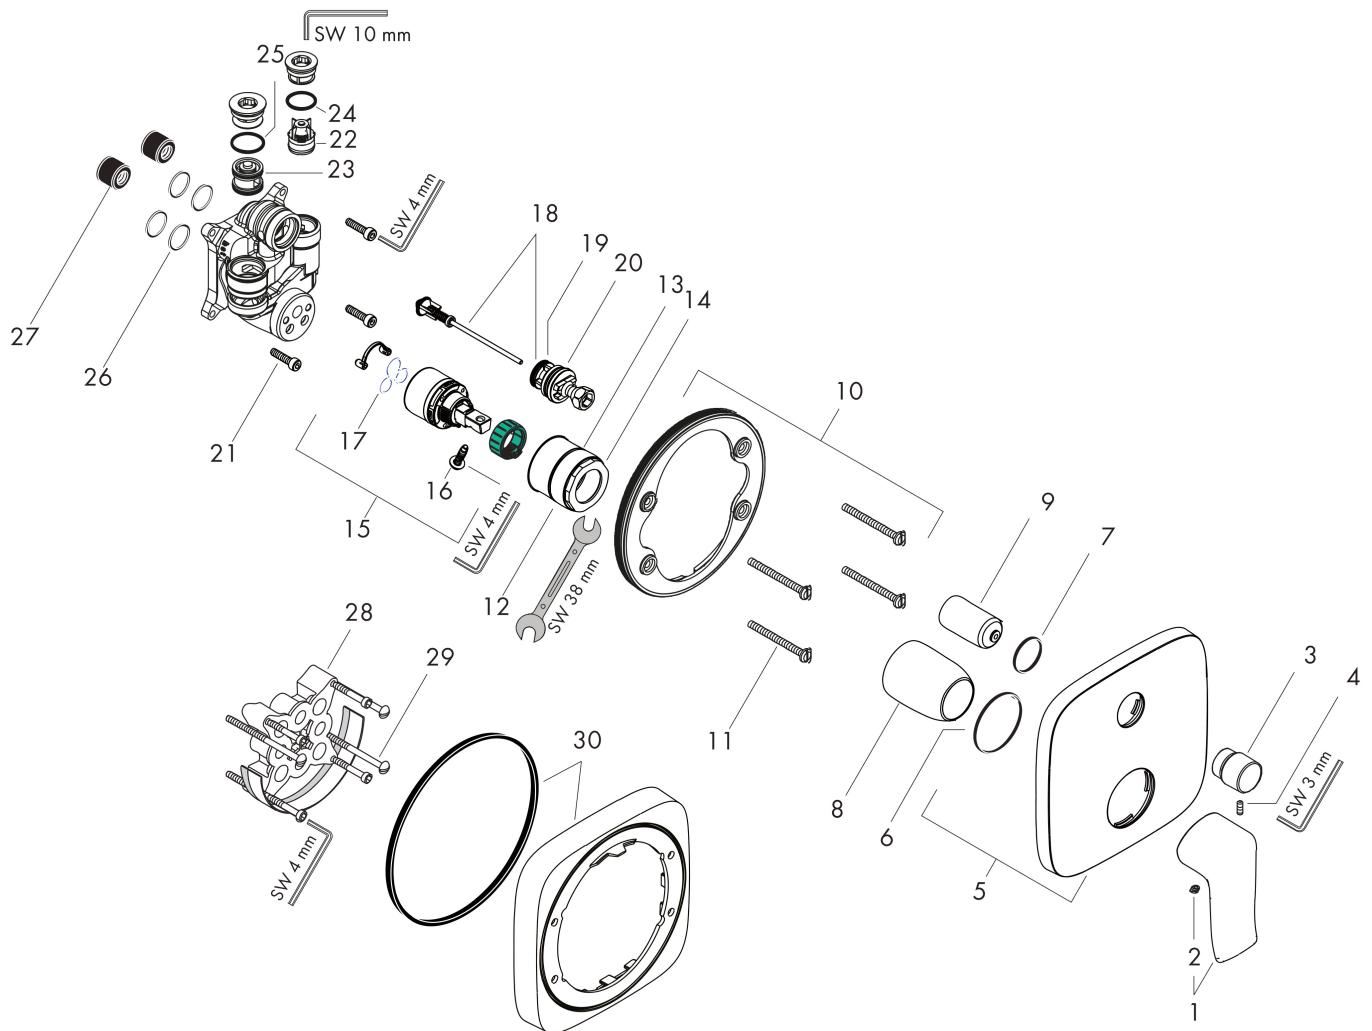

Merk	hansgrohe
Artikelnaam	Metris ééngreeps badmengkraan afbouwdeel met zekerheidscombinatie voor iBox Universal
Art.nr.	31451000
Oppervlakte	chrom
Netto prijs	410,57 EUR

Product foto

Kenmerken

- maximale doorstroomhoeveelheid bij 3 bar: 25,6 l/min
- keramisch kardoes
- temperatuurbegrenzing instelbaar
- omstelling met automatische reset
- aansluiting: inbouwdeel
- wandmontage

Maat tekeningen

Certificaat

Merk	hansgrohe
Artikelnaam	Metris ééngreeps badmengkraan afbouwdeel met zekerheidscombinatie voor iBox Universal
Art.nr.	31451000
Oppervlakte	chrom
Netto prijs	410,57 EUR

Benodigde onderdelen (naar keuze)

Merk	hansgrohe
Artikelnaam	Metris ééngreeps badmengkraan afbouwdeel met zekerheidscombinatie voor iBox
Art.nr.	Universal 31451000
Oppervlakte	chrom
Netto prijs	410,57 EUR

Stroomschema

Merk	hansgrohe
Artikelnaam	Metris ééngreeps badmengkraan afbouwdeel met zekerheidscombinatie voor iBox
Art.nr.	Universal
Oppervlakte	31451000
Netto prijs	chrom
	410,57 EUR

Explosietekening voor bouwjaar: 01/16 - 12/26

Merk	hansgrohe
Artikelnaam	Metris ééngreeps badmengkraan afbouwdeel met zekerheidscombinatie voor iBox Universal
Art.nr.	31451000
Oppervlakte	chrom
Netto prijs	410,57 EUR