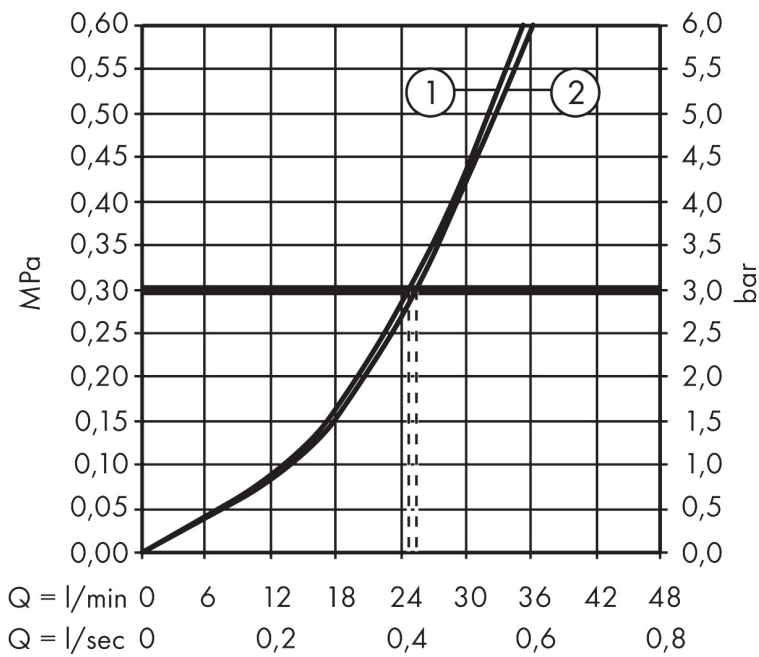

Merk	hansgrohe
Artikelnaam	Metris ééngreeps badmengkraan afbouwdeel met zekerheidscombinatie voor iBox
Art.nr.	Universal 31451000
Oppervlakte	chrom
Netto prijs	410,57 EUR

Stroomschema