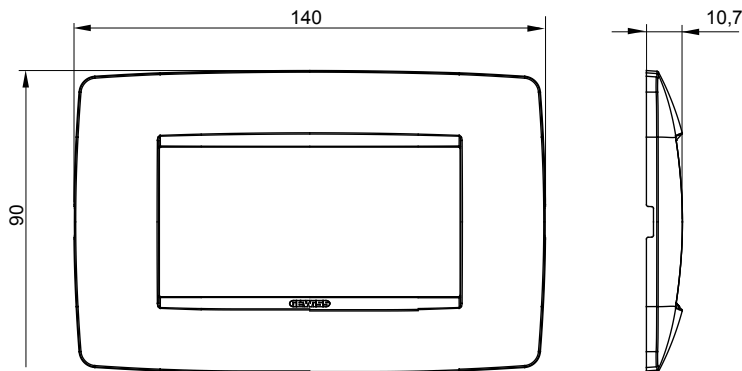

Serie van ChoruSmart huishoudelijke platen, gemaakt in een brede verscheidenheid aan vormen, kleuren, materialen en afwerkingen. Ze omvat vijf verschillende vormen (ONE, GEO, EGO, LUX, ICE en ICE Touch) voor rechthoekige dozen met een capaciteit tot 12 modules en drie verschillende vormen (ONE International, GEO International en LUX International) geschikt voor ronde/vierkante dozen, zowel enkelvoudig als gecombineerd in horizontale en verticale configuraties, met een capaciteit van 2 tot 2+2+2+2 modules. Alle platen van de ChoruSmart huishoudelijke serie gebruiken dezelfde steunen, zonder de behoefte aan aanvullende adapters. De serie omvat ook blanco platen, waterdichte IP55-platen en contourplaten.

Familie	ONE	Omschrijving	4 modules
Kleur	Wit	Materiaal	Technopolymeer
Afwerking	Glimmend	Voor ondersteuning codes	GW16804, GW16804N
Gloeidraadtest	650 °C	Thermodruk met kogel	70 °C
Standaard	EN 60669-1	Electrocod	0110

### DIMENSIONAL