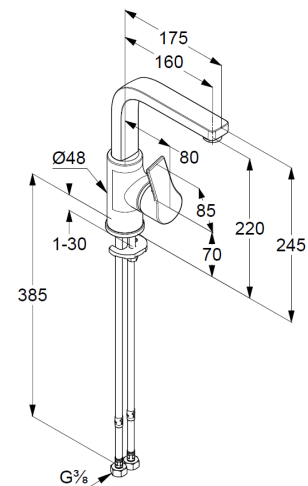

Technische Daten/ Technical Data

KLUDI ZENTA SL
Waschtisch-Einhandmischer
DN 15

Artikel- Nr.:
480280565

Oberfläche:
05 chrom

Artikeltext
Hersteller KLUDI GmbH & Co. KG
Typ: KLUDI ZENTA SL
Waschtisch-Einhandmischer
Artikel- Nr.: 480280565

Waschtisch-Armatur
Einhebelmischer
1-Loch Montage
seitliche Betätigung
geschlossener Hebel, Metall
Strahlregler M24
Keramik-Kartusche mit Heißwasserbegrenzung
Durchflussmenge bei 3 bar 5 l/min.
schwenkbarer Auslauf (360°)
flexible Druckschläuche G3/8 DVGW zugelassen
Schnell-Montagesystem
EU-Taxonomie: max. 6 l/min. -
wesentlicher Beitrag (SC) möglich

Produktabbildung/ Product picture

Maßzeichnung/ Dimensional drawing

Durchfluss/ Flow rate