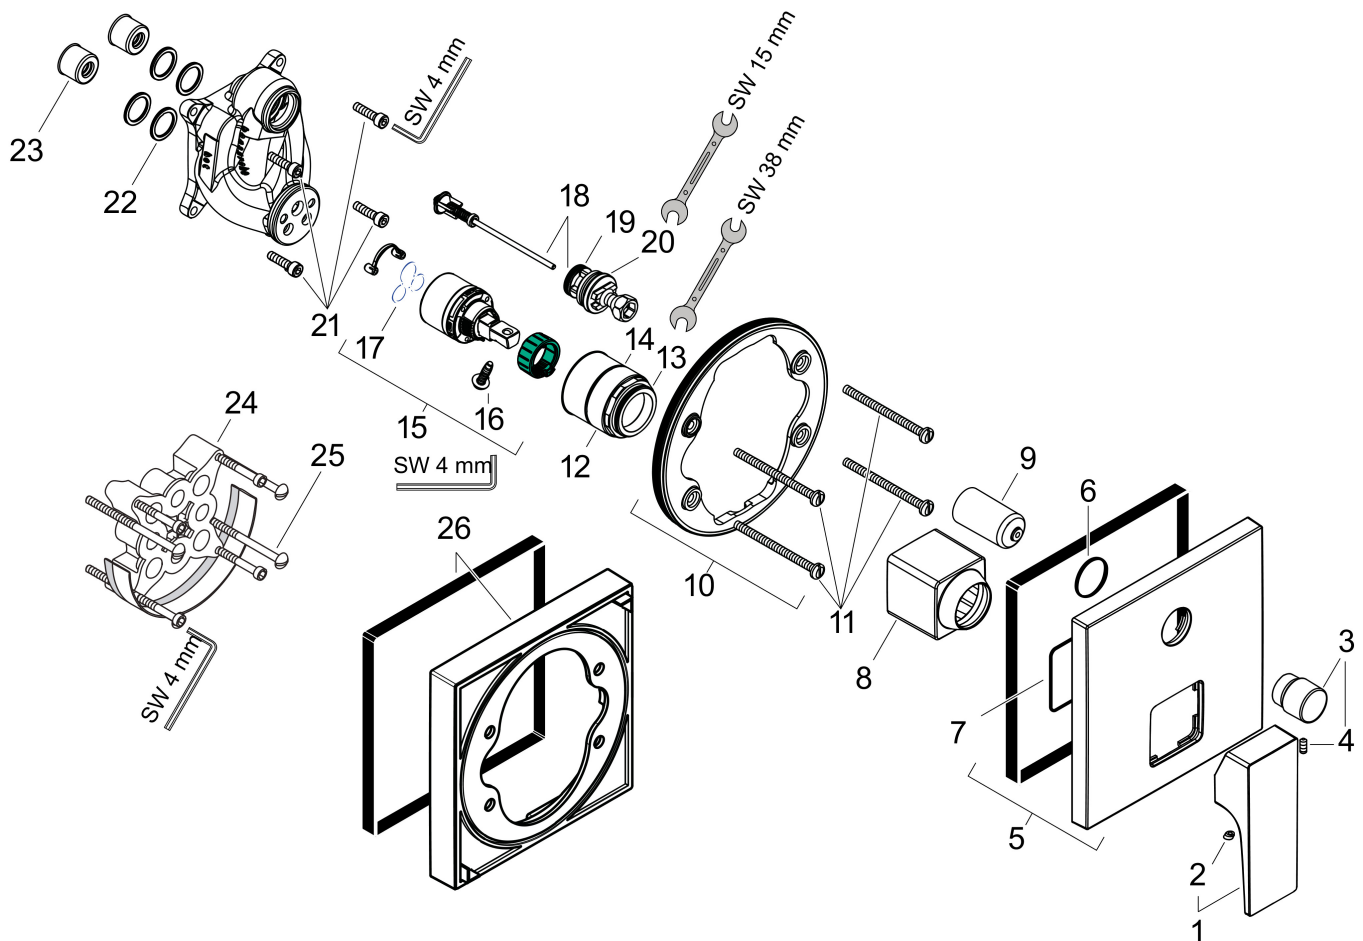

Merk	hansgrohe
Artikelnaam	Metropol ééngreeps badmengkraan afbouwdeel met rechte greep
Art.nr.	32545000
Oppervlakte	chrom
Netto prijs	301,59 EUR

Explosietekening voor bouwjaar: >04/17