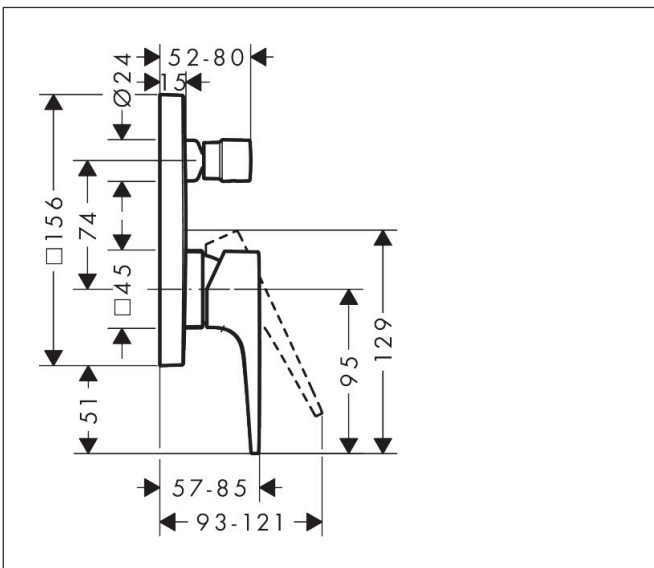

Merk	hansgrohe
Artikelnaam	<b>Metropol</b> ééngreeps badmengkraan afbouwdeel met rechte greep
Art.nr.	32545000
Oppervlakte	chrom
Netto prijs	301,59 EUR

## Kenmerken

- doorstroomhoeveelheid bovenste uitloop: 21 l/min
- waterdoorstroom onderuitgang: 29 l/min
- maximale doorstroomhoeveelheid bij 3 bar: 29 l/min
- keramisch kardoos
- temperatuurbegrenzing instelbaar
- omstelling met automatische reset
- aansluiting: inbouwdeel
- wandmontage

## Maat tekeningen

## Certificaat

Merk	hansgrohe
Artikelnaam	<b>Metropol</b> ééngreeps badmengkraan afbouwdeel met rechte greep
Art.nr.	32545000
Oppervlakte	chrom
Netto prijs	301,59 EUR