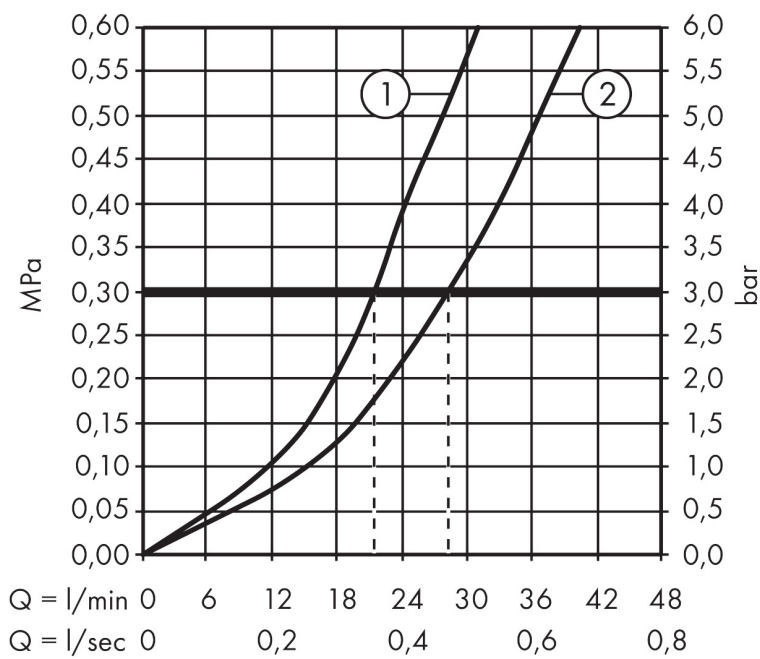

Merk hansgrohe
Artikelnaam **Metropol** ééngreeps badmengkraan afbouwdeel met rechte greep
Art.nr. 32545000
Oppervlakte chroom
Netto prijs 301,59 EUR

Stroomschema