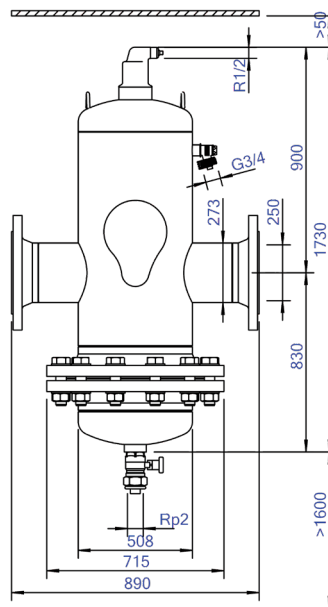

- Élimine efficacement tout l'air circulant et les microbulles
- Applicable avec 50/50 Ethylène Glycol / Eau (Volume)
- De très petites particules de $5\ \mu\text{m}$ ($= 0,005\ \text{mm}$) sont séparées et éliminées
- La saleté peut être drainée pendant que le système fonctionne
- Nous recommandons d'équiper le séparateur de vannes d'arrêt des deux côtés
- En cas de pollution et / ou d'entretien sévère, l'unité est démontable
- Réduit considérablement la nécessité d'une purge manuelle
- Chute de pression peu importante et constante
- Pas d'arrêts inutiles
- Raccord à bride PN16
- Diamètres de raccord allant de DN50 à DN300, diamètres supérieurs disponibles sur demande
- Une garantie exceptionnelle

Numéro d'article

BD250F

Image du produit

Dimensions du produit

Fiche technique du produit Spirotech

Données du produit ETIM

Matériau du boîtier	Steel
Avec vanne de vidange	Oui
Qualité du matériau du boîtier	St 37 (1.0254)
Filtre à contre-courant	Non
Température moyenne (continue)	0 - 110 °C
Pression de service maximale	10 bar
Valeur KVS [m3/h] à ΔP 1 bar	1095.5
Direction du débit variable	Oui
Avec isolation	Non
Type de séparateur	Air/Boue
Raccordement	Bride
Modèle	Horizontal
Diamètre nominal	DN 250
Mélange de glycol max.	50 %
Convient pour le chauffage	Oui
Convient pour le refroidissement	Oui

Longueur de construction	890 mm
Classe de compression de l'article	PN 10
Convient pour système ouvert	Non
Convient pour système fermé	Oui
Convient pour énergie solaire	Non
Avec filtre démontable	Oui
Volume du filtre	300 Ltr.
Principe de fonctionnement magnétique	Non
Avec désaérateur automatique	Oui
Nettoyage possible pendant le fonctionnement	Oui
Avec raccords	Non
Distance de décalage entrée/sortie	0 mm
Matériau du raccord	Steel
Capacité de débit	0 - 288 m ³ /h
Norme de bride	DIN