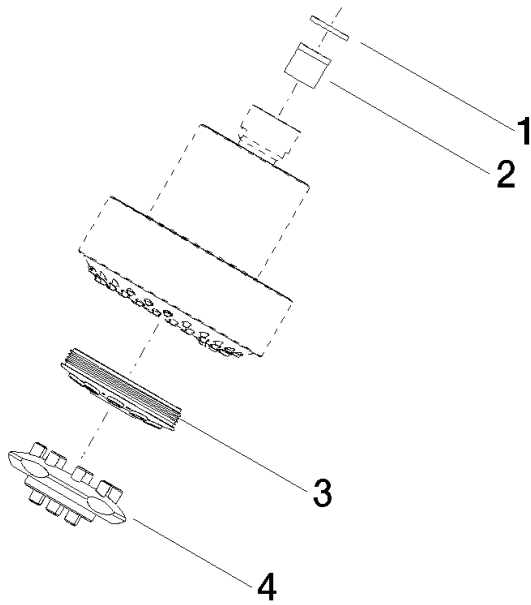

Brause Kopfbrause 93 x 113 x 100 mm - Chrom

04 12 11 110 30

Brause Kopfbrause 93 x 113 x 100 mm - Chrom

04 12 11 110 30

Brause Kopfbrause 93 x 113 x 100 mm - Chrom

04 12 11 110 30

Brause Kopfbrause 93 x 113 x 100 mm - Chrom

04 12 11 110 30

Brause Kopfbrause 93 x 113 x 100 mm - Chrom

04 12 11 110 30

Ersatzteilstückliste

Nr.	Artikelnummer	Benennung	Verbaumenge	Lieferzeit
	90 14 20 002 00 90	Dichtung Vf 3110 18,5 x 12,0 x 2,0 mm -	4	2