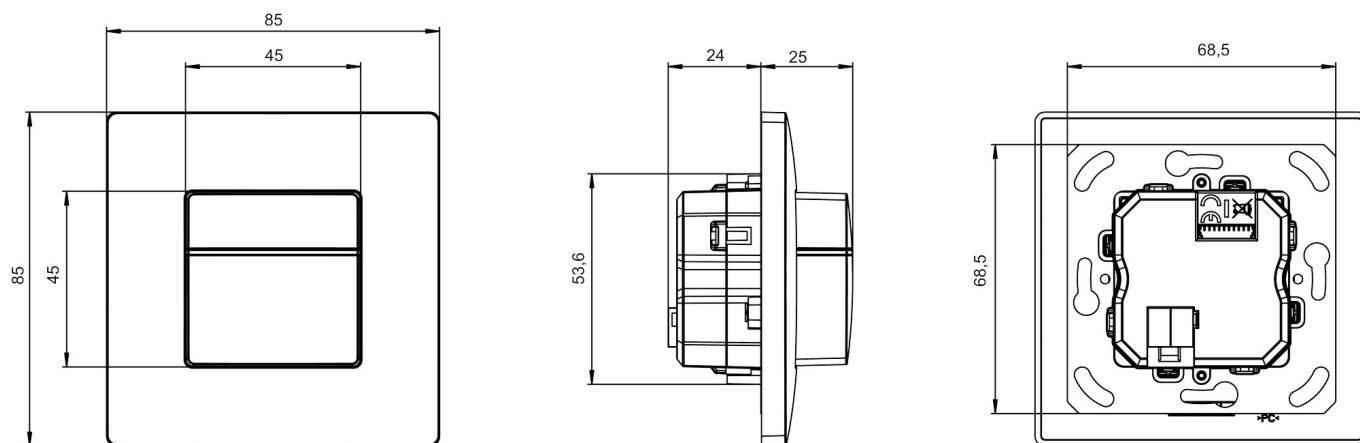

Maattekeningen

Technische wijzigingen en drukfouten voorbehouden

nadere informatie op: www.theben-nederland.nl/producten/2069658

De belastingsgegevens worden bepaald met voorbeeldige geselecteerde lichtbronnen en zijn daarom typische gegevens vanwege het grote aantal beschikbare producten.

15-11-2024
Pagina 2 van 3