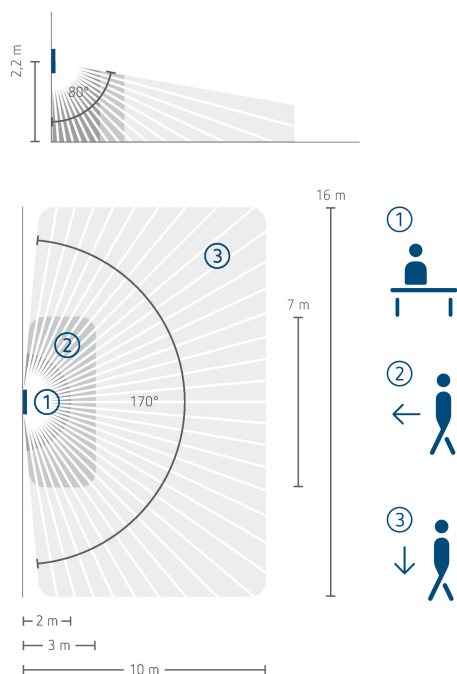

theMura P180 2.20 KNX UP WH

Artikelnr.: 2069658

theben

Technische specificaties

theMura P180 2.20 KNX UP WH		theMura P180 2.20 KNX UP WH	
Meetbereik lichtsterkte	5 - 3000 lx	Kleur	Wit
Soort montage	Wandmontage	Beschermingsgraad	IP 20
Nalooptijd licht	30 s - 60 min	Predecessor	2009050, PresenceLight 180B-KNX WH
Soort lichtmeting	Mixlichtmeting		
Nalooptijd aanwezigheid	10 s - 120 min		
Omgevingstemperatuur	-15°C ... 45°C		

Detectiebereik voor planningstoepassingen bij een temperatuur van 21 °C