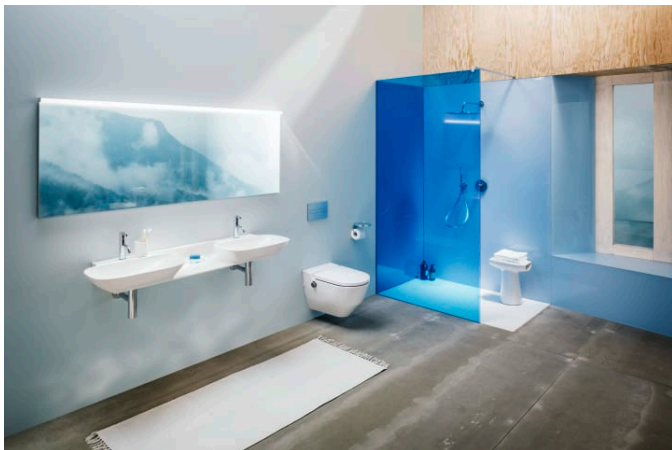

## PRO

Le designer suisse de la gamme LAUFEN PRO, Peter Wirz, de l'agence de design Vetica, a créé une gamme de salles de bains qui optimise le processus de fabrication de la céramique. Cela démontre que des produits aux formes minimalistes, de grande qualité et fonctionnels ne riment pas forcément avec des prix élevés s'ils sont produits intelligemment. Le design démocratique de LAUFEN PRO constitue une réponse moderne pour toutes les personnes souhaitant avoir accès au design.