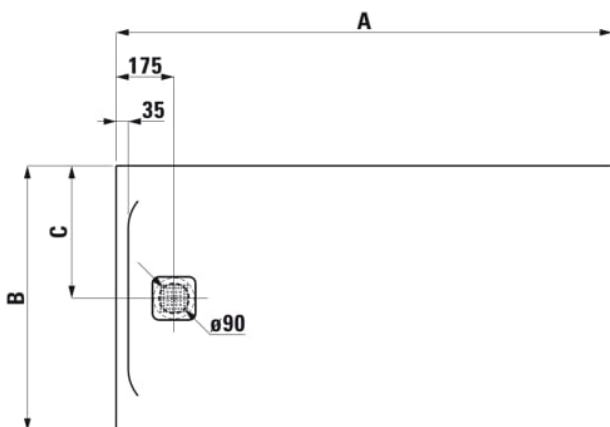

**PRO**

Receveur de douche, en matériau composite Marbond, extra-plat, rectangulaire, évacuation centrée sur la largeur du receveur

**COULEUR ET FINITION**

■ 186 Beige mat

**OPTIONS**

000 - Modèle standard

Commodity Code/Import Code Number for Foreign Trad : 39221000  
Forme : Rectangulaire

Matériau : Marbond  
Poids net / kg : 82

Profondeur : Extra plat  
Type d'installation : D'angle, Encastré / Niche

**DESSINS TECHNIQUES**

Order no.	A / mm	B / mm	C / mm	D / mm
21295.2	1300	700	350	38
21595.5	1300	800	400	42
21595.8	1300	900	450	42
21295.3	1400	700	350	38
21295.6	1400	800	400	42
21295.7	1400	900	450	42
21295.9	1500	700	350	42
21395.1	1500	800	400	42
21395.2	1500	900	450	42
21395.4	1600	700	350	42
21395.5	1600	750	375	42
21395.8	1600	800	400	42
21395.9	1600	900	450	42