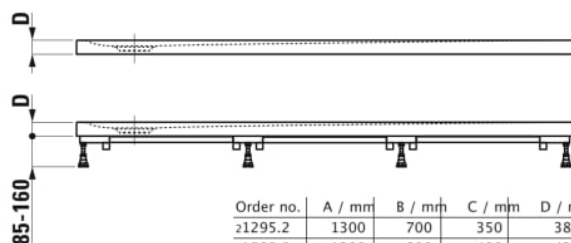

**PRO**

Receveur de douche, en matériau composite Marbond, extra-plat, rectangulaire, évacuation centrée sur la largeur du receveur

**COULEUR ET FINITION**

■ 186 Beige mat

**OPTIONS**

000 - Modèle standard

Commodity Code/Import Code Number for Foreign Trad : 39221000  
Forme : Rectangulaire

Matériau : Marbond  
Poids net / kg : 82

Profondeur : Extra plat  
Type d'installation : D'angle, Encastré / Niche

**DESSINS TECHNIQUES**

Order no.	A / mm	B / mm	C / mm	D / mm
21295.2	1300	700	350	38
21595.5	1300	800	400	42
21595.8	1300	900	450	42
21295.3	1400	700	350	38
21295.6	1400	800	400	42
21295.7	1400	900	450	42
21295.9	1500	700	350	42
21395.1	1500	800	400	42
21395.2	1500	900	450	42
21395.4	1600	700	350	42
21395.5	1600	750	375	42
21395.8	1600	800	400	42
21395.9	1600	900	450	42