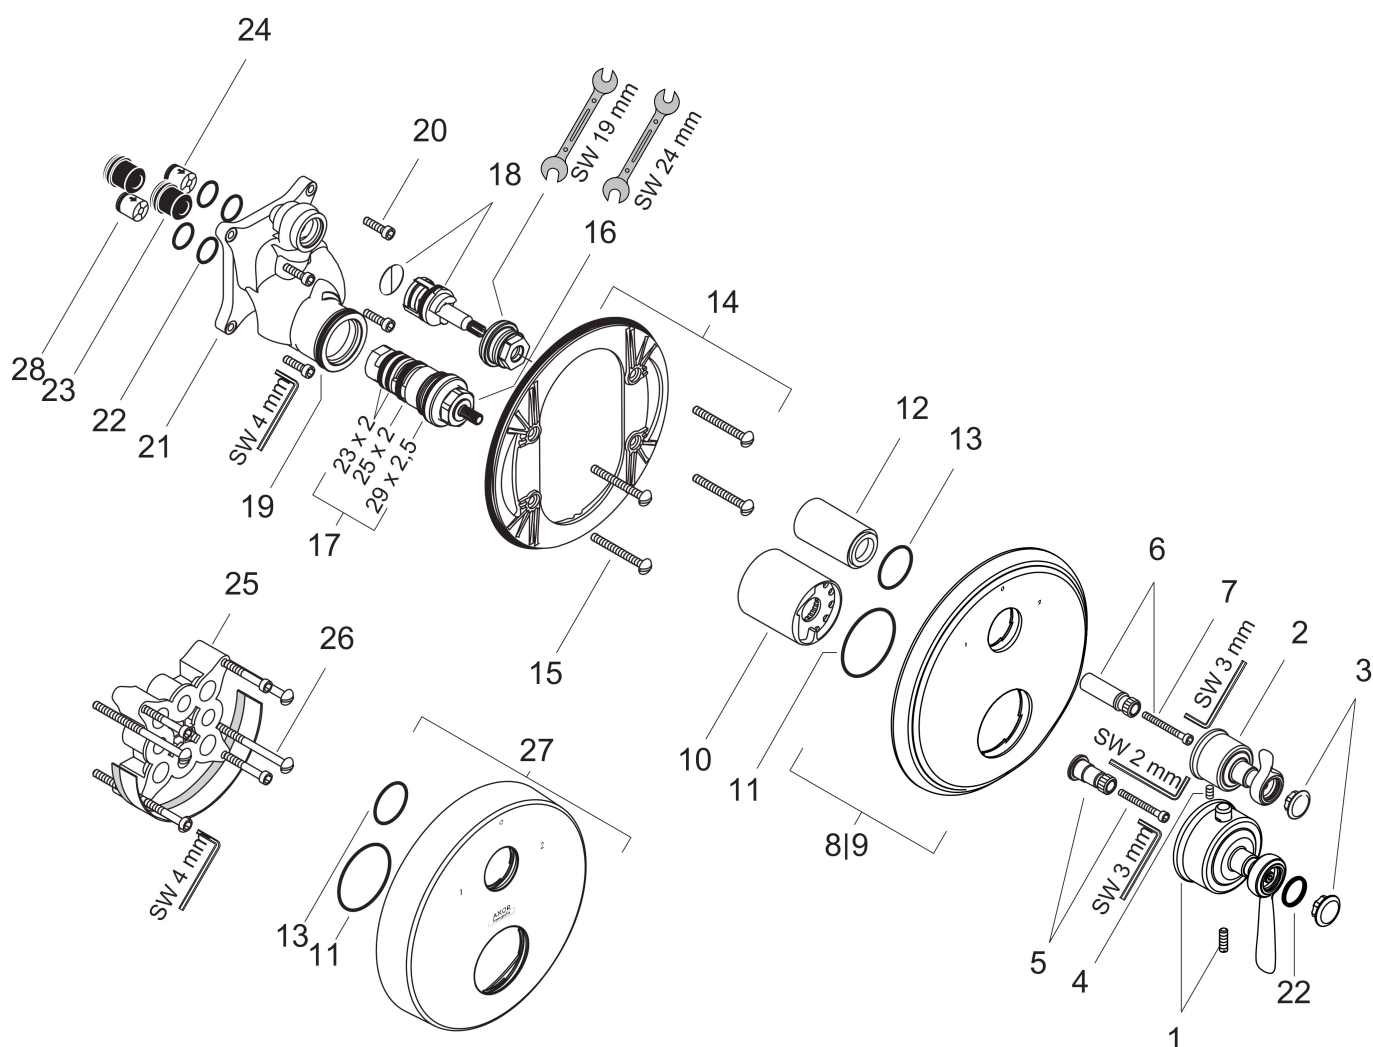

Maat tekeningen

Technologie

Certificaat

Merk	AXOR
Artikelnaam	AXOR Montreux thermostaat afbouwdeel met stop/omstelkraan
Art.nr.	16821000
Oppervlakte	chrom
Netto prijs	1.075,78 EUR

Benodigde onderdelen (naar keuze)

Product foto	Artikelnaam	Art.nr.	Prijs
	AXOR AXOR iBox universal inbouwdeel	01700180	175,12
	AXOR AXOR iBox universal 2 Inbouwdeel	01400180	125,00
	hansgrohe Adapterplaat voor iBox Universal 2	13588000	31,76

Explosietekening voor bouwjaar: >10/16

Merk	AXOR
Artikelnaam	AXOR Montreux thermostaat afbouwdeel met stop/omstelkraan
Art.nr.	16821000
Oppervlakte	chrom
Netto prijs	1.075,78 EUR

Onderdelen voor bouwjaar: >10/16

Pos	Beschrijving	Art.nr.	Prijs
1	thermostaatgreep	16694000	185,60
2	greep	98637000	113,70
3	greepstopset, koud / warm / neutraal	97987000	52,00
4	inbusschroef M5x16	97666000	3,00
5	greepadapter	96435000	16,60
6	greepadapter	96451000	12,70
7	cilinderkopschroef M4x35	92160000	3,00
8	rozet	98638000	113,70
9	rozet voor geruild aansluiting	95829000	113,70
10	huls	96439000	32,70
11	O-ring 48x3	95508000	3,00
12	huls	96446000	25,70
13	O-ring 29x3	98371000	4,80
14	rozetdrager	96447000	40,60
15	drager-schroef-set	96454000	7,70
16	temperatuur regeleenheid	94282000	113,70
17	dichtingsset	95037000	40,60
18	bovendeel met omstelling	96509000	78,40
19	schroef-set	96525000	7,70
20	funktieblok compl.	92591000	300,40
21	O-ring 39x2	98158000	3,00
22	O-ring 16x2	98133000	3,00
23	slagdemper	94073000	20,40
24	terugslagklepset DW 15	94074000	12,70
25	verlengset 25 mm	13595000	54,46
26	drager-schroef-set	97747000	3,00
27	rozet hoogte = 33 mm (bij geringe inbouwdiepte)	14962000	68,72
a	Basisset	01800180	147,84
b	adapter voor geruild aansluiting	93181000	227,60