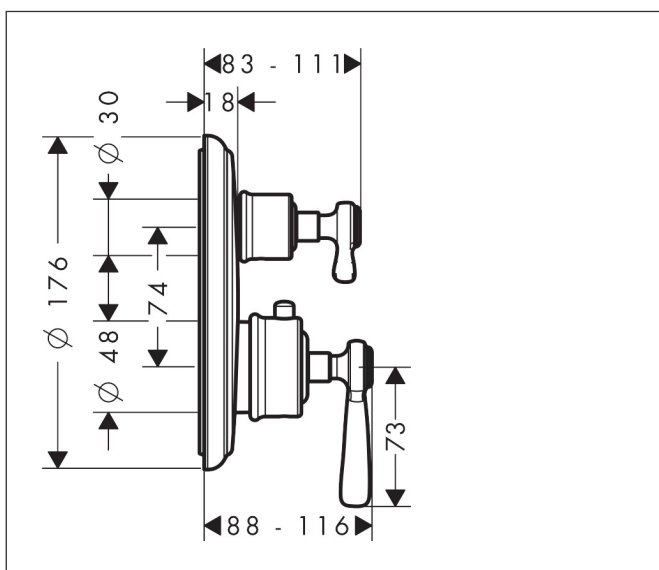

Merk	AXOR
Artikelnaam	AXOR Montreux thermostaat afbouwdeel met stop/omstelkraan
Art.nr.	16821000
Oppervlakte	chrom
Netto prijs	1.075,78 EUR

Product foto

Kenmerken

- thermostaatkardoes, stop- en omstelkraan
- maximale doorstroomhoeveelheid bij 3 bar: 29 l/min
- doorstroomhoeveelheid bovenste uitloop: 25 l/min
- waterdoorstroom onderuitgang: 29 l/min
- Veiligheidsblokkering bij 40°C
- temperatuurbegrenzing instelbaar
- aansluiting: inbouwdeel

Maat tekeningen

Technologie

Certificaat

Merk	AXOR
Artikelnaam	AXOR Montreux thermostaat afbouwdeel met stop/omstelkraan
Art.nr.	16821000
Oppervlakte	chrom
Netto prijs	1.075,78 EUR

Benodigde onderdelen (naar keuze)

Product foto	Artikelnaam	Art.nr.	Prijs
	AXOR AXOR iBox universal inbouwdeel	01700180	175,12
	AXOR AXOR iBox universal 2 Inbouwdeel	01400180	125,00
	hansgrohe Adapterplaat voor iBox Universal 2	13588000	31,76

Explosietekening voor bouwjaar: >10/16

Merk	AXOR
Artikelnaam	AXOR Montreux thermostaat afbouwdeel met stop/omstelkraan
Art.nr.	16821000
Oppervlakte	chrom
Netto prijs	1.075,78 EUR

Onderdelen voor bouwjaar: >10/16