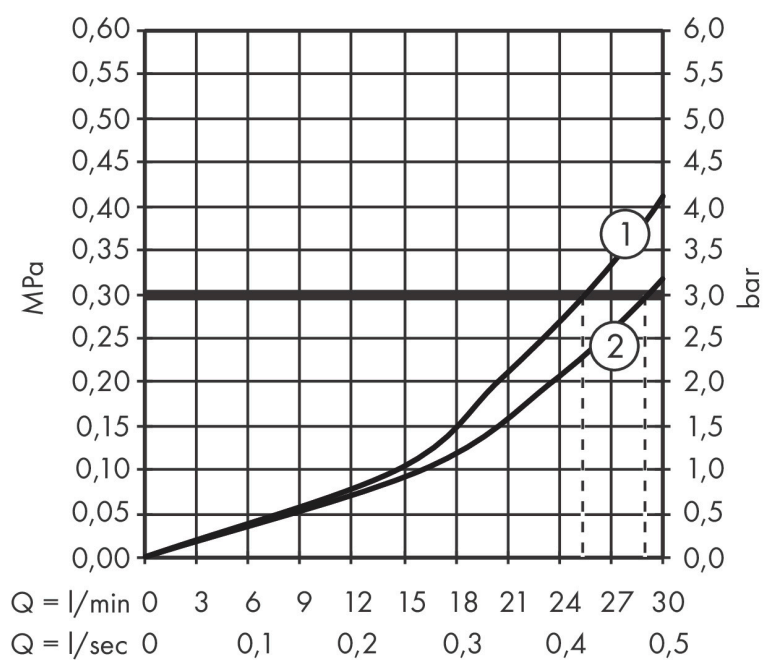

Merk AXOR
Artikelnaam **AXOR Montreux** thermostaat afbouwdeel met stop/omstelkraan
Art.nr. 16821000
Oppervlakte chroom
Netto prijs 1.075,78 EUR

Stroomschema