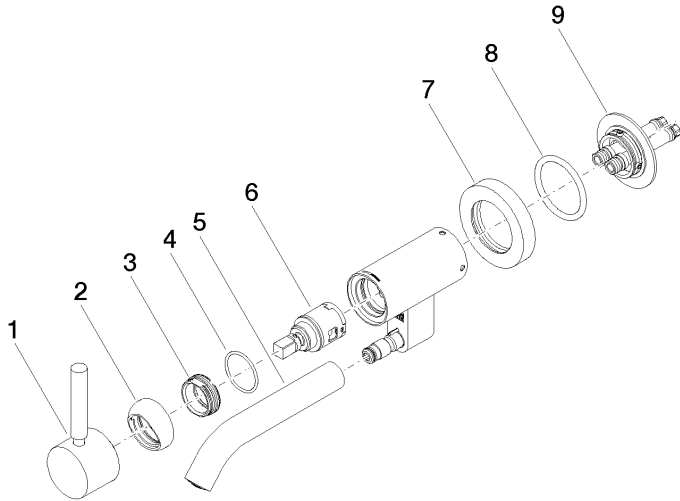

Benötigtes Zubehör

UP-Wandbefestigung - 35 050 970 90

- Min. Einbautiefe 80 mm
- Max. Einbautiefe 105 mm

36 805 660

mm [inches]

Durchflussdiagramm

Codes & Standards

DIN 4109

ISO 3822

Scottish Water
Byelaws

UK Water Supply
Regulations

Ü-Zeichen

META Waschtisch-Wand-Einhandbatterie ohne Ablaufgarnitur - Schwarz matt

META

36 805 660

Zertifikate

LGA_38

WRAS_240102

Produktversion von 5/1/2022

META Waschtisch-Wand-Einhandbatterie ohne Ablaufgarnitur - Schwarz matt

META

36 805 660

Ersatzteilstückliste

Produktversion von 5/1/2022

Nr.	Artikelnummer	Benennung	Verbaumenge	Lieferzeit
	90 20 66 030 00-33	Hebel - Schwarz matt	9	30