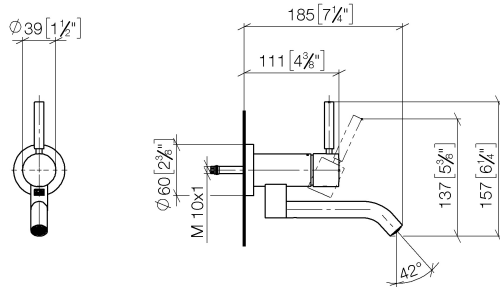

36 805 660

- Ausladung 185 mm
- starrer Auslauf
- runder luftangereicherter Strahl
- Bohrungsdurchmesser 35 mm
- Rosette Ø 60 mm
- Durchfluss max. 5,7 l/min
- bleifrei
- mit Einpunktbefestigung
- Dieses Produkt leistet einen Beitrag zur Erfüllung der Vorgaben von nachhaltigen Gebäudezertifizierungen, z.B. LEED®, BREEAM®, DGNB

Benötigtes Zubehör

UP-Wandbefestigung - 35 050 970 90

- Min. Einbautiefe 80 mm
- Max. Einbautiefe 105 mm

36 805 660

mm [inches]

Durchflussdiagramm

Codes & Standards

DIN 4109

ISO 3822

Scottish Water
Byelaws

UK Water Supply
Regulations

Ü-Zeichen

META Waschtisch-Wand-Einhandbatterie ohne Ablaufgarnitur - Schwarz matt

META

36 805 660

Zertifikate