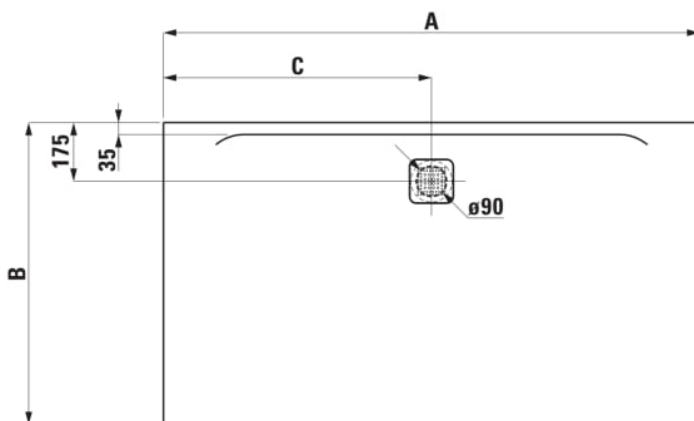

**PRO**

Receveur de douche en gel coat Marbond, rectangulaire, évacuation centrée sur la longueur du receveur. Vidage 295127 à commander séparément.

**COULEUR ET FINITION**

■ 186 Beige mat

**OPTIONS**

000 - Modèle standard

Commodity Code/Import Code Number for Foreign Trad : 39221000

Diamètre du vidage (mm) : 90

Fond antidérapant

Forme : Rectangulaire

Matériau : Marbond

Poids net / kg : 41

Profondeur : Extra plat

Type d'installation : D'angle, Encastré / Niche

**DESSINS TECHNIQUES**

Order no.	A / mm	B / mm	C / mm	D / mm
±1595.4	1400	700	700	30
±1095.3	1400	800	700	30
±1095.9	1400	900	700	30
±1195.4	1400	1000	700	30
±1395.6	1600	700	800	32
±1395.7	1600	750	800	32
±1095.4	1600	800	800	32
±1195.0	1600	900	800	33
±1195.5	1600	1000	800	33