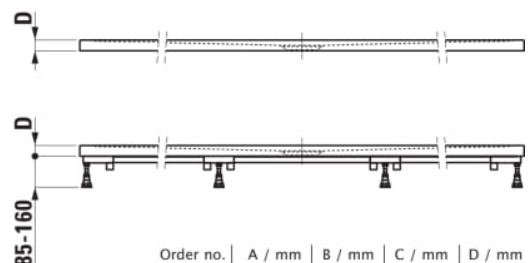

**PRO**

Receveur de douche en gel coat Marbond, rectangulaire, évacuation centrée sur la longueur du receveur. Vidage 295127 à commander séparément.

**COULEUR ET FINITION**

■ 186 Beige mat

**OPTIONS**

000 - Modèle standard

Commodity Code/Import Code Number for Foreign Trad : 39221000

Diamètre du vidage (mm) : 90

Fond antidérapant

Forme : Rectangulaire

Matériau : Marbond

Poids net / kg : 41

Profondeur : Extra plat

Type d'installation : D'angle, Encastré / Niche

**DESSINS TECHNIQUES**

Order no.	A / mm	B / mm	C / mm	D / mm
±1595.4	1400	700	700	30
±1095.3	1400	800	700	30
±1095.9	1400	900	700	30
±1195.4	1400	1000	700	30
±1395.6	1600	700	800	32
±1395.7	1600	750	800	32
±1095.4	1600	800	800	32
±1195.0	1600	900	800	33
±1195.5	1600	1000	800	33