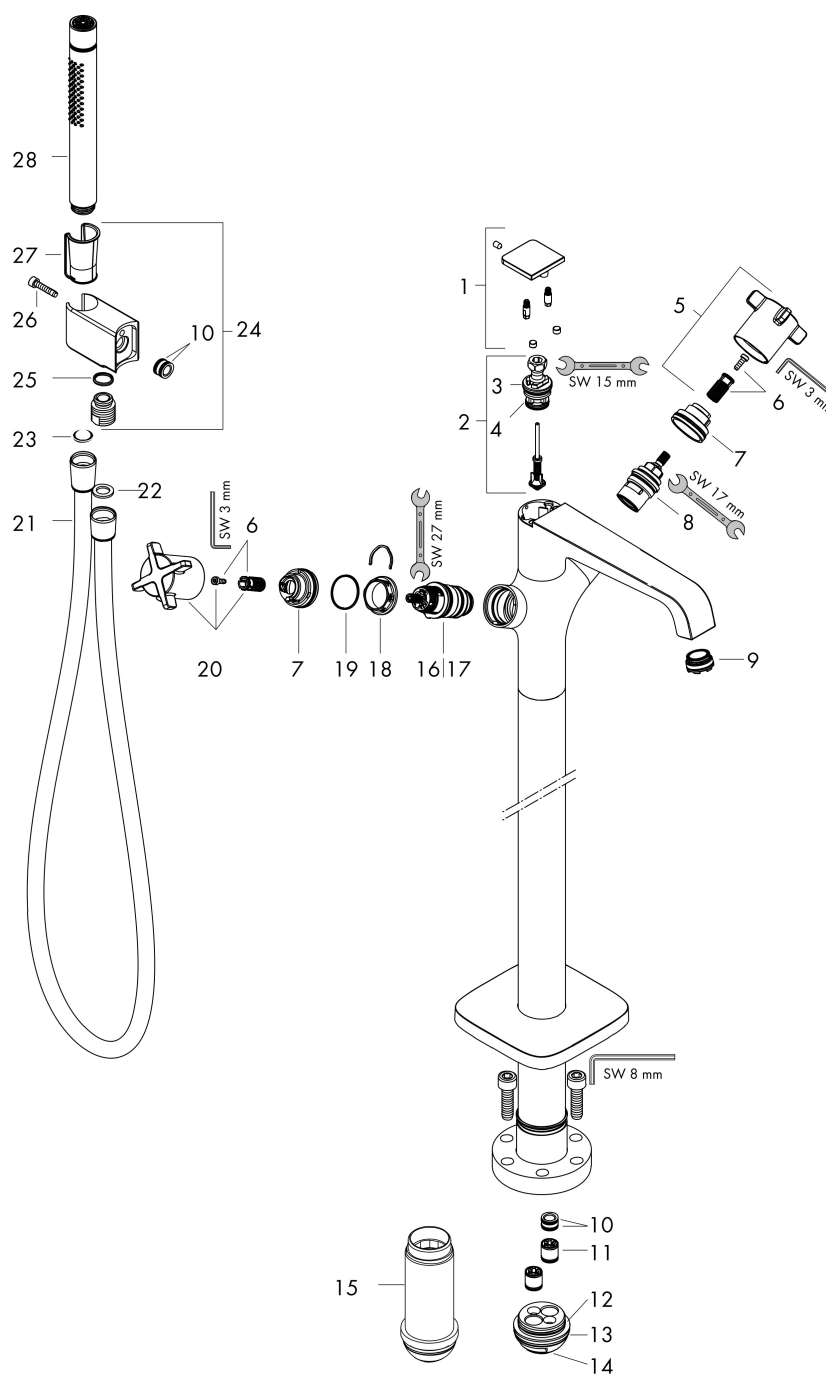

Merk	AXOR
Artikelnaam	AXOR Citterio E badthermostaat afbouwdeel vloergemonteerd
Art.nr.	36416000
Oppervlakte	chrom
Netto prijs	2.440,58 EUR

Explosietekening voor bouwjaar: >12/14