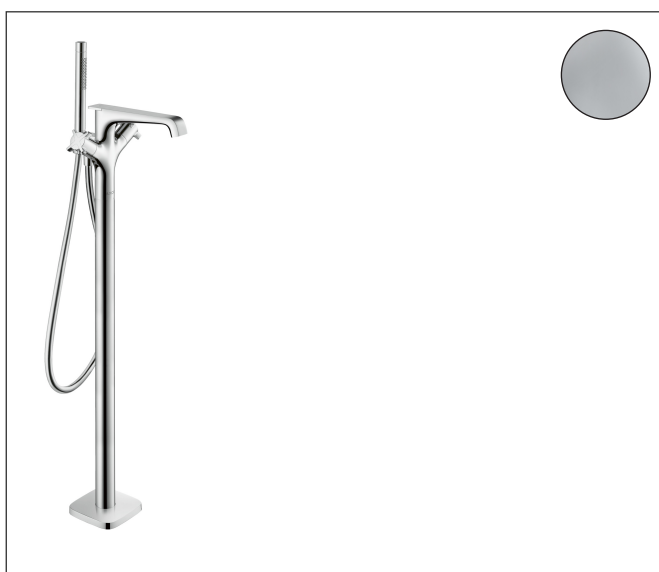

Merk	AXOR
Artikelnaam	AXOR Citterio E badthermostaat afbouwdeel vloergemonteerd
Art.nr.	36416000
Oppervlakte	chrom
Netto prijs	2.440,58 EUR

Product foto

Maat tekeningen

Kenmerken

- bestaat uit: badthermostaat vrijstaand, staafhanddouche, doucheslang, douchehouder
- voorsprong 190 mm
- eenvoudig wisselen tussen uitgangen met comfortabele greep
- thermostaatkardoes, keramische stopkraan 180°
- straalsoort mengkraan: laminaire straal
- straalsoort handdouche: Rain, MonoRain
- maximale doorstroomhoeveelheid bij 3 bar: 19 l/min
- doorstroomhoeveelheid voor baduitloop bij 3 bar: 19 l/min
- maximale doorstroomhoeveelheid van handdouche bij 3 bar: 15 l/min
- minimale bedrijfsdruk: 1 bar
- Veiligheidsblokkering bij 40°C
- temperatuurbegrenzing instelbaar
- automatische omstelling
- aansluiting: inbouwdeel
- opbouwmontage

Technologie

Straalsoorten

Merk AXOR
Artikelnaam **AXOR Citterio E** badthermostaat afbouwdeel vloergemonteerd
Art.nr. 36416000
Oppervlakte chroom
Netto prijs 2.440,58 EUR

Benodigde onderdelen

Product foto	Artikelnaam	Art.nr.	Prijs
	AXOR Inbouwdeel voor vrijstaande badkranen	10452180	566,89

Merk AXOR
Artikelnaam **AXOR Citterio E** badthermostaat afbouwdeel vloergemonteerd
Art.nr. 36416000
Oppervlakte chroom
Netto prijs 2.440,58 EUR

Stroomschema

Merk	AXOR
Artikelnaam	AXOR Citterio E badthermostaat afbouwdeel vloergemonteerd
Art.nr.	36416000
Oppervlakte	chrom
Netto prijs	2.440,58 EUR

Explosietekening voor bouwjaar: >12/14

Merk	AXOR
Artikelnaam	AXOR Citterio E badthermostaat afbouwdeel vloergemonteerd
Art.nr.	36416000
Oppervlakte	chrom
Netto prijs	2.440,58 EUR

Onderdelen voor bouwjaar: >12/14