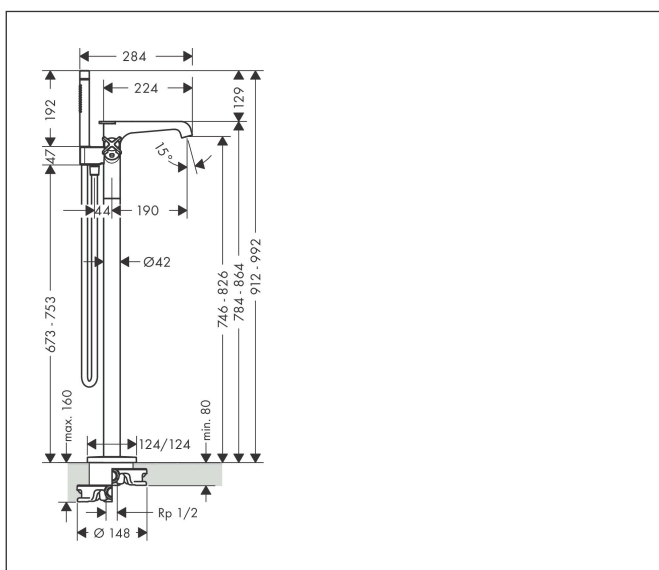

Merk	AXOR
Artikelnaam	AXOR Citterio E badthermostaat afbouwdeel vloergemonteerd
Art.nr.	36416000
Oppervlakte	chrom
Netto prijs	2.440,58 EUR

Product foto

Maat tekeningen

Kenmerken

- bestaat uit: badthermostaat vrijstaand, staafhanddouche, doucheslang, douchehouder
- voorsprong 190 mm
- eenvoudig wisselen tussen uitgangen met comfortabele greep
- thermostaatkardoes, keramische stopkraan 180°
- straalsoort mengkraan: laminaire straal
- straalsoort handdouche: Rain, MonoRain
- maximale doorstroomhoeveelheid bij 3 bar: 19 l/min
- doorstroomhoeveelheid voor baduitloop bij 3 bar: 19 l/min
- maximale doorstroomhoeveelheid van handdouche bij 3 bar: 15 l/min
- minimale bedrijfsdruk: 1 bar
- Veiligheidsblokkering bij 40°C
- temperatuurbegrenzing instelbaar
- automatische omstelling
- aansluiting: inbouwdeel
- opbouwmontage

Pos	Beschrijving	Art.nr.	Prijs
1	trekknop	92364000	52,00
2	omstelling	92365000	64,30
3	O-ring 20x2,5	92602000	4,80
4	O-ring 16x2,3	98207000	3,00
5	greep	92362000	147,60
6	greepadapter m. schroef	98290000	7,70
7	aanslagring	98289000	12,70
8	bovendeel	98536000	64,30
9	perlator M24x1 (30 l/min)	98998000	25,70
10	O-ring 11x2	98127000	3,00
11	terugslagklepset DW 15	94074000	12,70
12	O-Ring 36x2,5	98190000	3,00
13	O-ring 44x2,5	98162000	3,00
14	O-ring 29x3	98371000	4,80
15	verlengset 60 mm	92135000	147,60
16	temperatuur regeleenheid	98282000	91,50
17	regeleenheid voor verwisselde aansluitingen	92373000	227,60
18	moer	98913000	16,60
19	O-ring 26x1,5	98390000	3,00
20	thermostaatgreep	92363000	91,50
21	doucheslang 1,25 m	28622000	37,73
22	dichting	98058000	3,00
23	zeefdichting	94246000	3,00
24	douchehouder	87964000	91,50
25	O-ring 14x2	98129000	3,00
26	cilinderkopschroef M5x25	97664000	3,00
27	gummi	92858000	4,80
28	Handdouche	28532000	225,46
a	Basisset	10452180	566,89