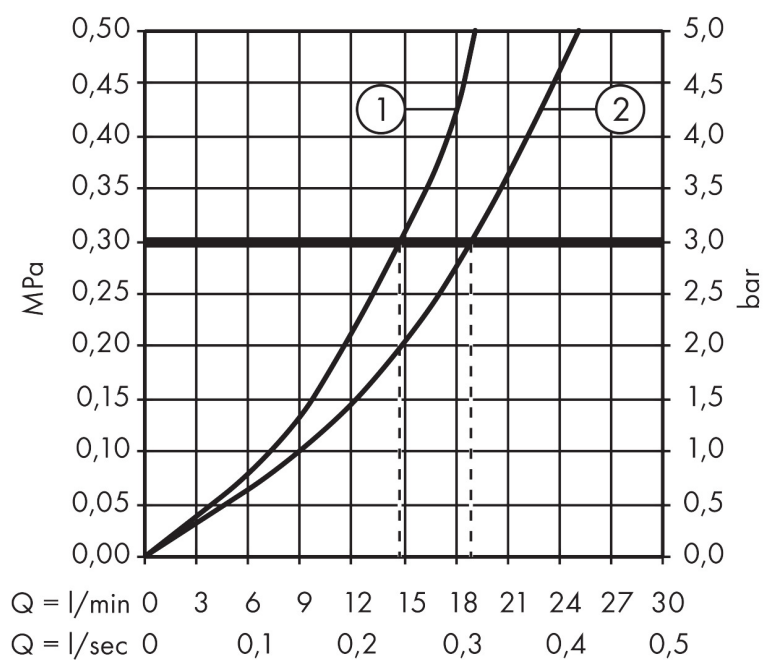

Merk AXOR
Artikelnaam **AXOR Citterio E** badthermostaat afbouwdeel vloergemonteerd
Art.nr. 36416000
Oppervlakte chroom
Netto prijs 2.440,58 EUR

Stroomschema