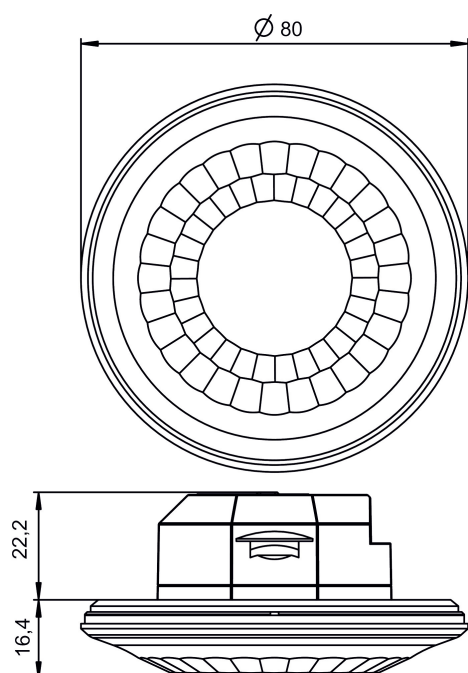

Maattekeningen

Technische wijzigingen en drukfouten voorbehouden

nadere informatie op: www.theben-nederland.nl/producten/1039052

De belastingsgegevens worden bepaald met voorbeeldige geselecteerde lichtbronnen en zijn daarom typische gegevens vanwege het grote aantal beschikbare producten.