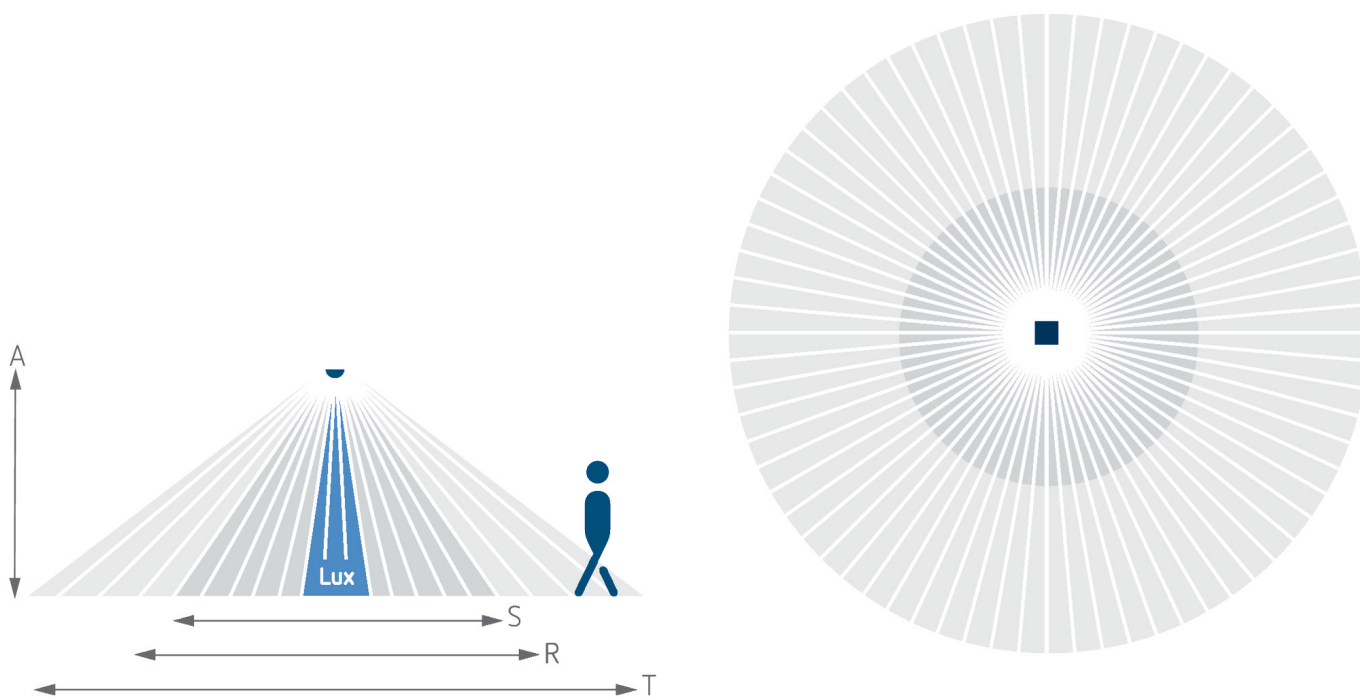

15-11-2024
Pagina 1 van 3

LUXA 103 S360-12 KNX UP WH

Artikelnr.: 1039052

theben

Detectiebereik voor planningstoepassingen bij een temperatuur van 21 °C

Montagehöhe (A)	Sitzend (S)	Quer gehend (T)	Frontal gehend (R)
2,5 m	13 m ² 4 m	78 m ² 10 m	28 m ² 6 m
3 m	20 m ² 5 m	113 m ² 12 m	28 m ² 6 m
3,5 m	20 m ² 5 m	78 m ² 10 m	28 m ² 6 m