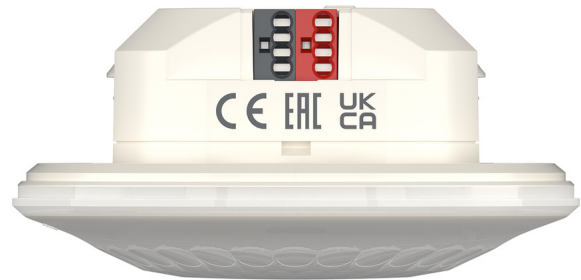

LUXA 103 S360-12 KNX UP WH

Artikelnr.: 1039052

theben

Aanwezigheids- en bewegingsmelders Plafondmontage buiten

Funcatiebeschrijving

- Aanwezigheidsmelder (PIR) voor plafondbouw binnenshuis
- 360° cirkelvormig detectiegebied, Ø 12 m (113 m²) bij 3 m montagehoogte
- Voor KNX-bussysteem, 2 lichtkanalen en 2 aanwezigheidskanalen voor HVAC-regeling
- 2 lichtkanalen met 1 lichtmeting
- Automatische verlichtingsregeling met constante lichtregeling of schakelmodus
- Dimbare verlichting in schakelmodus met en zonder daglichtinvloed
- Geïntegreerde temperatuursensor
- Dag / nacht omschakeling via telegram
- Stand-by functionaliteit (oriëntatielicht)
- 3 logische kanalen (AND/OR/XOR)
- KNX Data Secure
- Bediening als vol- of halfautomatisch mogelijk
- Handmatige override mogelijk via externe KNX drukknoppen
- Eén richtingshelderheidsmeting (menglichtmeting)
- Eenvoudige aanpassing van de lichtsterktemeting
- Aanwezigheid op korte termijn
- Selecteerbare regelsnelheid
- Teach-in functie
- Scènefunctionaliteit
- Vergrendelingsfuncties
- Inschakelvertraging en aanwezigheidsopvolging instelbaar
- Uitbreiding van het detectiegebied door parallele aansluiting
- Detectiegevoeligheid kan worden gewijzigd voor gebruik buitenshuis
- Testmodus om functie en detectiegebied te controleren
- Instelling via ETS-software (volledige reeks functies)
- Instelling via afstandsbediening / APP of APP (BLE)

Technische specificaties

LUXA 103 S360-12 KNX UP WH	
Meetbereik lichtsterkte	5 - 1000 lx
Detectiehoek	360°
Type aansluiting	KNX-busklem
Soort montage	Plafondmontage
Nalooptijd licht	30 s - 60 min
Lampsoorten	Energiespaarlampen, Fluorescentielampen, Gloei- / halogeenlampen, LEDs

LUXA 103 S360-12 KNX UP WH	
Soort lichtmeting	Mixlichtmeting
Nalooptijd aanwezigheid	10 s - 120 min
Inschakelvertraging aanwezigheid	10 s - 30 min / inactief
Omgevingstemperatuur	-25°C ... 55°C
Detectiebereik	113 m ² (Ø 12 m 360°)
Kleur	Wit
Beschermingsgraad	IP 54 (in ingebouwde toestand)