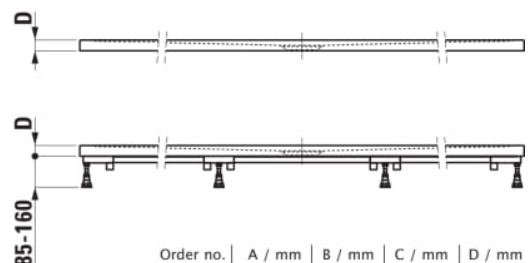

PRO

Receveur de douche en gel coat Marbond, extra-plat, rectangulaire, évacuation centrée sur la longueur du receveur. Vidage 295127 à commander séparément.

COULEUR ET FINITION

■ 186 Beige mat

OPTIONS

000 - Modèle standard

Commodity Code/Import Code Number for Foreign Trad : 39221000

Diamètre du vidage (mm) : 90

Fond antidérapant

Forme : Rectangulaire

Matériau : Marbond

Poids net / kg : 50,4

Profondeur : Extra plat

Type d'installation : D'angle, Encastré / Niche

DESSINS TECHNIQUES

Order no.	A / mm	B / mm	C / mm	D / mm
±1595.4	1400	700	700	30
±1095.3	1400	800	700	30
±1095.9	1400	900	700	30
±1195.4	1400	1000	700	30
±1395.6	1600	700	800	32
±1395.7	1600	750	800	32
±1095.4	1600	800	800	32
±1195.0	1600	900	800	33
±1195.5	1600	1000	800	33