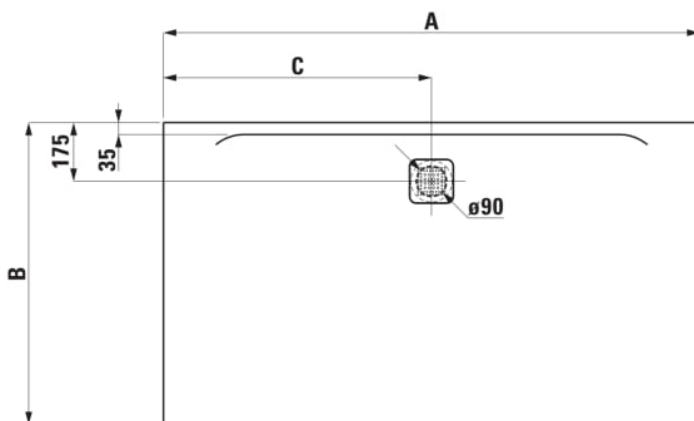

PRO

Receveur de douche en gel coat Marbond, extra-plat, rectangulaire, évacuation centrée sur la longueur du receveur. Vidage 295127 à commander séparément.

COULEUR ET FINITION

■ 186 Beige mat

OPTIONS

000 - Modèle standard

Commodity Code/Import Code Number for Foreign Trad : 39221000

Diamètre du vidage (mm) : 90

Fond antidérapant

Forme : Rectangulaire

Matériau : Marbond

Poids net / kg : 50,4

Profondeur : Extra plat

Type d'installation : D'angle, Encastré / Niche

DESSINS TECHNIQUES

Order no.	A / mm	B / mm	C / mm	D / mm
±1595.4	1400	700	700	30
±1095.3	1400	800	700	30
±1095.9	1400	900	700	30
±1195.4	1400	1000	700	30
±1395.6	1600	700	800	32
±1395.7	1600	750	800	32
±1095.4	1600	800	800	32
±1195.0	1600	900	800	33
±1195.5	1600	1000	800	33