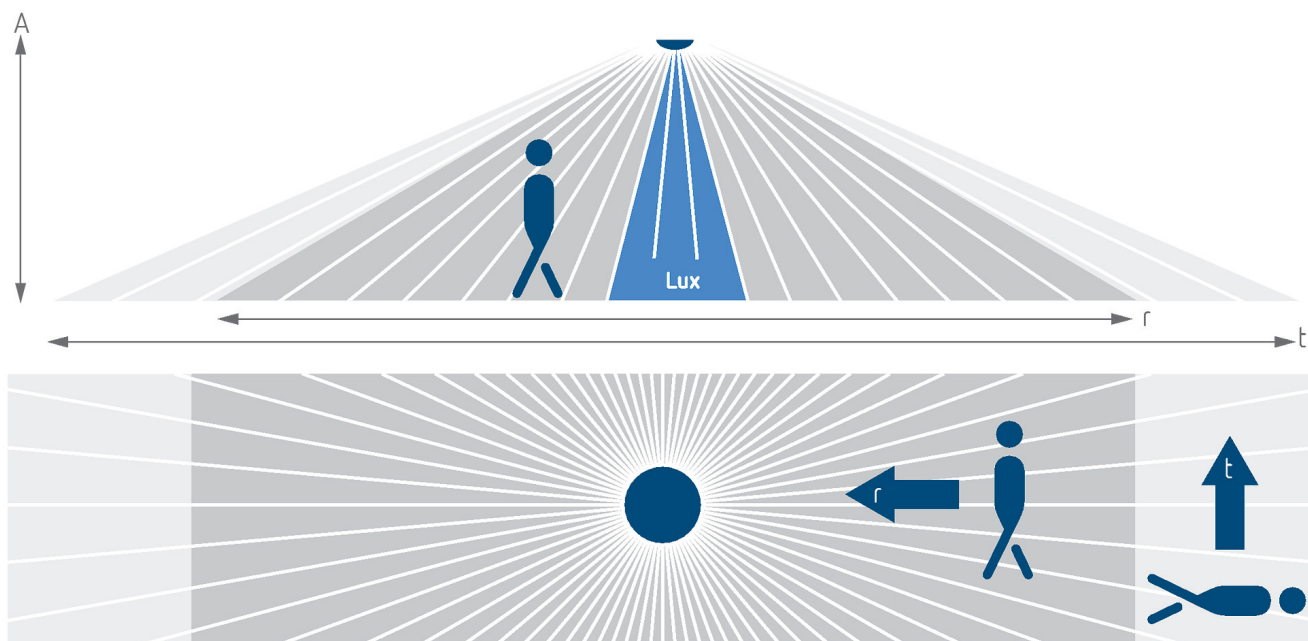

15-11-2024
Pagina 1 van 3

LUXA 103 S360-28 KNX UP WH

Artikelnr.: 1039072

theben

Detectiebereik voor planningstoepassingen bij een temperatuur van 21 °C

Montagehöhe (A)	Quer gehend (T)	Frontal gehend (R)	
2,5 m	140 m ² 28 m x 5 m	70 m ² 14 m x 5 m	
3 m	140 m ² 28 m x 5 m	70 m ² 14 m x 5 m	
3,5 m	104 m ² 26 m x 4 m	60 m ² 12 m x 5 m	