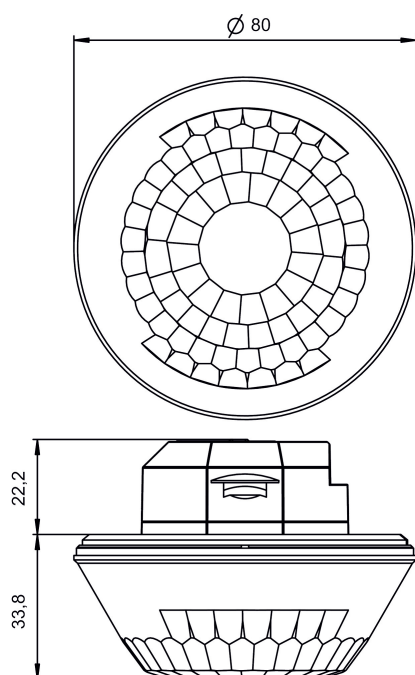

Maattekeningen

Technische wijzigingen en drukfouten voorbehouden

nadere informatie op: www.theben-nederland.nl/producten/1039072

De belastingsgegevens worden bepaald met voorbeeldige geselecteerde lichtbronnen en zijn daarom typische gegevens vanwege het grote aantal beschikbare producten.

15-11-2024
Pagina 2 van 3