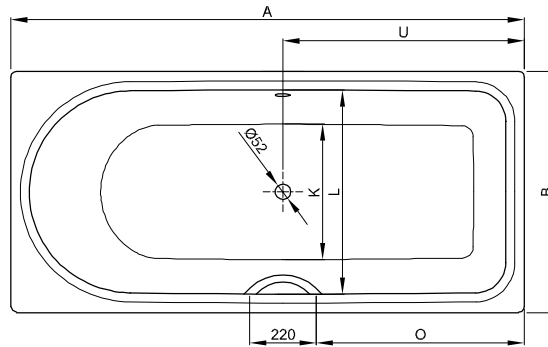

BetteOcean

N° 1: voeteind rechts, overloop achter

N° 2: voeteind rechts, overloop voor

N° 1: voeteind rechts, overloop achter

N° 2: voeteind rechts, overloop voor

Informatie

Voor professionele montage raden wij de originele badpoten aan B23-1500.

Als de baden onder een plaat moeten worden geïnstalleerd, neem dan contact met ons op om individuele uitsnijdingsgegevens te maken.

Leveringsomvang

Inclusief geluiddempende matten.

Design: schmiedem design

Afmeting

Bestelnr.	Maat in mm	Variant	A	B	C	D	E	F	G	H	I	K	L	O	U	Inhoud*
8858	1500 x 700 x 450	N° 1	1500	700	65	1375	60	470	700	330	1235	505	565	540	650	139 Liter
8859	1500 x 700 x 450	N° 2	1500	700	65	1375	60	470	700	330	1235	505	565	540	650	139 Liter
8850	1600 x 700 x 450	N° 1	1600	700	65	1475	60	470	760	370	1335	505	565	590	700	148 Liter
8851	1600 x 700 x 450	N° 2	1600	700	65	1475	60	470	760	370	1335	505	565	590	700	148 Liter
8852	1700 x 700 x 450	N° 1	1700	700	115	1475	110	520	760	420	1335	505	565	640	750	148 Liter
8853	1700 x 700 x 450	N° 2	1700	700	115	1475	110	520	760	420	1335	505	565	640	750	148 Liter
8854	1700 x 750 x 450	N° 1	1700	750	65	1575	60	490	890	320	1435	555	615	690	800	185 Liter
8855	1700 x 750 x 450	N° 2	1700	750	65	1575	60	490	890	320	1435	555	615	690	800	185 Liter
8765	1700 x 800 x 450	N° 1	1700	800	65	1575	60	540	800	360	1435	605	665	690	800	202 Liter
8865	1700 x 800 x 450	N° 2	1700	800	65	1575	60	540	800	360	1435	605	665	690	800	202 Liter
8856	1800 x 800 x 450	N° 1	1800	800	65	1675	60	540	900	360	1535	605	665	690	800	235 Liter
8857	1800 x 800 x 450	N° 2	1800	800	65	1675	60	540	900	360	1535	605	665	690	800	235 Liter

*Inhoud: waterinhoud minus 70 liter waterverplaatsing.