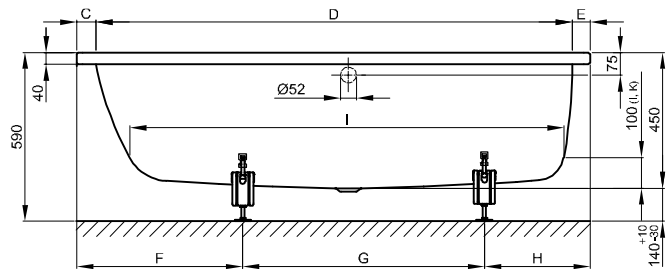

BetteOcean

N° 1: voeteind rechts, overloop achter

N° 2: voeteind rechts, overloop voor

N° 1: voeteind rechts, overloop achter

N° 2: voeteind rechts, overloop voor

Informatie

Voor professionele montage raden wij de originele badpoten aan B23-1500.

Als de baden onder een plaat moeten worden geïnstalleerd, neem dan contact met ons op om individuele uitsnijdingsgegevens te maken.

Leveringsomvang

Inclusief geluiddempende matten.

Design: schmiedem design

Afmeting

Bestelnr.	Maat in mm	Variant	A	B	C	D	E	F	G	H	I	K	L	O	U	Inhoud*
8858	1500 x 700 x 450	N° 1	1500	700	65	1375	60	470	700	330	1235	505	565	540	650	139 Liter
8859	1500 x 700 x 450	N° 2	1500	700	65	1375	60	470	700	330	1235	505	565	540	650	139 Liter
8850	1600 x 700 x 450	N° 1	1600	700	65	1475	60	470	760	370	1335	505	565	590	700	148 Liter
8851	1600 x 700 x 450	N° 2	1600	700	65	1475	60	470	760	370	1335	505	565	590	700	148 Liter
8852	1700 x 700 x 450	N° 1	1700	700	115	1475	110	520	760	420	1335	505	565	640	750	148 Liter
8853	1700 x 700 x 450	N° 2	1700	700	115	1475	110	520	760	420	1335	505	565	640	750	148 Liter
8854	1700 x 750 x 450	N° 1	1700	750	65	1575	60	490	890	320	1435	555	615	690	800	185 Liter
8855	1700 x 750 x 450	N° 2	1700	750	65	1575	60	490	890	320	1435	555	615	690	800	185 Liter
8765	1700 x 800 x 450	N° 1	1700	800	65	1575	60	540	800	360	1435	605	665	690	800	202 Liter
8865	1700 x 800 x 450	N° 2	1700	800	65	1575	60	540	800	360	1435	605	665	690	800	202 Liter
8856	1800 x 800 x 450	N° 1	1800	800	65	1675	60	540	900	360	1535	605	665	690	800	235 Liter
8857	1800 x 800 x 450	N° 2	1800	800	65	1675	60	540	900	360	1535	605	665	690	800	235 Liter

*Inhoud: waterinhoud minus 70 liter waterverplaatsing.