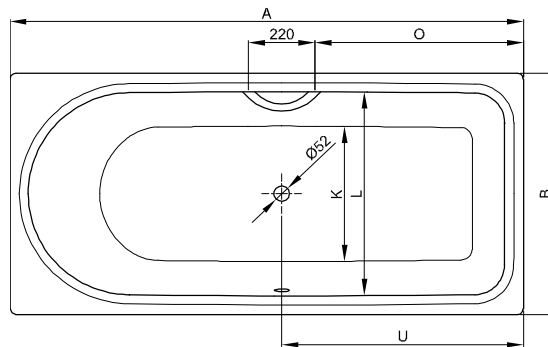

BetteOcean

N° 1: voeteind rechts, overloop achter

N° 2: voeteind rechts, overloop voor

N° 1: voeteind rechts, overloop achter

N° 2: voeteind rechts, overloop voor

Informatie

Voor professionele montage raden wij de originele badpoten aan B23-1500.

Als de baden onder een plaat moeten worden geïnstalleerd, neem dan contact met ons op om individuele uitsnijdingsgegevens te maken.

Leveringsomvang

Inclusief geluiddempende matten.

Design: schmiedem design

Afmeting

Bestelnr.	Maat in mm	Variant	A	B	C	D	E	F	G	H	I	K	L	O	U	Inhoud*
8858	1500 x 700 x 450	N° 1	1500	700	65	1375	60	470	700	330	1235	505	565	540	650	139 Liter
8859	1500 x 700 x 450	N° 2	1500	700	65	1375	60	470	700	330	1235	505	565	540	650	139 Liter
8850	1600 x 700 x 450	N° 1	1600	700	65	1475	60	470	760	370	1335	505	565	590	700	148 Liter
8851	1600 x 700 x 450	N° 2	1600	700	65	1475	60	470	760	370	1335	505	565	590	700	148 Liter
8852	1700 x 700 x 450	N° 1	1700	700	115	1475	110	520	760	420	1335	505	565	640	750	148 Liter
8853	1700 x 700 x 450	N° 2	1700	700	115	1475	110	520	760	420	1335	505	565	640	750	148 Liter
8854	1700 x 750 x 450	N° 1	1700	750	65	1575	60	490	890	320	1435	555	615	690	800	185 Liter
8855	1700 x 750 x 450	N° 2	1700	750	65	1575	60	490	890	320	1435	555	615	690	800	185 Liter
8765	1700 x 800 x 450	N° 1	1700	800	65	1575	60	540	800	360	1435	605	665	690	800	202 Liter
8865	1700 x 800 x 450	N° 2	1700	800	65	1575	60	540	800	360	1435	605	665	690	800	202 Liter
8856	1800 x 800 x 450	N° 1	1800	800	65	1675	60	540	900	360	1535	605	665	690	800	235 Liter
8857	1800 x 800 x 450	N° 2	1800	800	65	1675	60	540	900	360	1535	605	665	690	800	235 Liter

*Inhoud: waterinhoud minus 70 liter waterverplaatsing.