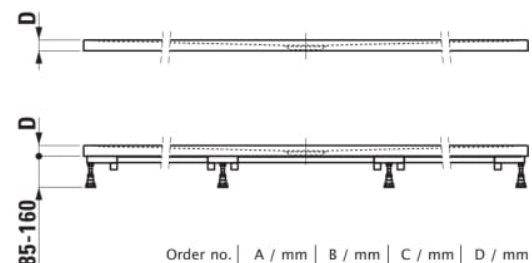

**PRO**

Receveur de douche en gel coat Marbond, extra-plat, rectangulaire, évacuation centrée sur la longueur du receveur. Vidage 295127 à commander séparément.

**COULEUR ET FINITION**

■ 186 Beige mat

**OPTIONS**

000 - Modèle standard

Commodity Code/Import Code Number for Foreign Trad : 39221000

Diamètre du vidage (mm) : 90

Fond antidérapant

Forme : Rectangulaire

Matériau : Marbond

Poids net / kg : 61,2

Profondeur : Extra plat

Type d'installation : D'angle, Encastré / Niche

**DESSINS TECHNIQUES**

Order no.	A / mm	B / mm	C / mm	D / mm
21595.4	1400	700	700	30
21095.3	1400	800	700	30
21095.9	1400	900	700	30
21195.4	1400	1000	700	30
21395.6	1600	700	800	32
21395.7	1600	750	800	32
21095.4	1600	800	800	32
21195.0	1600	900	800	33
21195.5	1600	1000	800	33