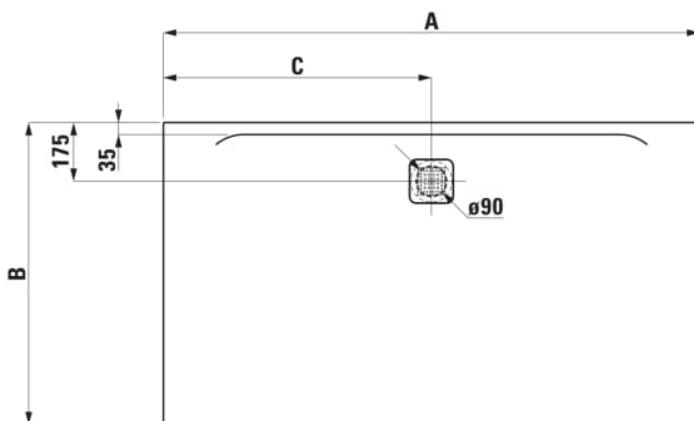

**PRO**

Receveur de douche en gel coat Marbond, extra-plat, rectangulaire, évacuation centrée sur la longueur du receveur. Vidage 295127 à commander séparément.

**COULEUR ET FINITION**

■ 186 Beige mat

**OPTIONS**

000 - Modèle standard

Commodity Code/Import Code Number for Foreign Trad : 39221000

Diamètre du vidage (mm) : 90

Fond antidérapant

Forme : Rectangulaire

Matériau : Marbond

Poids net / kg : 61,2

Profondeur : Extra plat

Type d'installation : D'angle, Encastré / Niche

**DESSINS TECHNIQUES**

Order no.	A / mm	B / mm	C / mm	D / mm
21595.4	1400	700	700	30
21095.3	1400	800	700	30
21095.9	1400	900	700	30
21195.4	1400	1000	700	30
21395.6	1600	700	800	32
21395.7	1600	750	800	32
21095.4	1600	800	800	32
21195.0	1600	900	800	33
21195.5	1600	1000	800	33