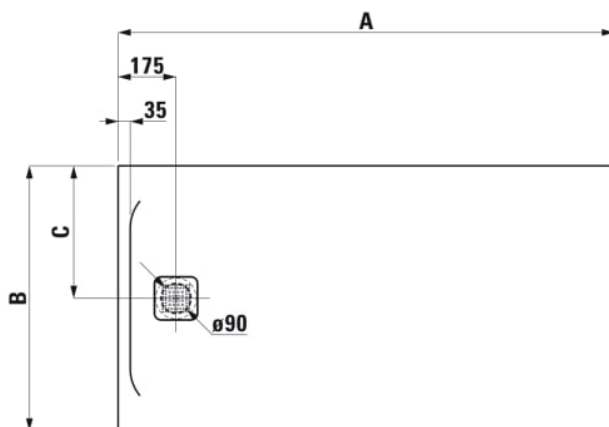

PRO

Receveur de douche en gel coat Marbond, extra-plat, rectangulaire, évacuation centrée sur la largeur du receveur. Vidage 295127 à commander séparément.

COULEUR ET FINITION

■ 186 Beige mat

OPTIONS

000 - Modèle standard

Commodity Code/Import Code Number for Foreign Trad : 39221000

Matériau : Marbond

Profondeur : Extra plat

Forme : Rectangulaire

Poids net / kg : 77,4

Type d'installation : D'angle, Encastré / Niche

DESSINS TECHNIQUES

Order no.	A / mm	B / mm	C / mm	D / mm
21295.2	1300	700	350	38
21595.5	1300	800	400	42
21595.8	1300	900	450	42
21295.3	1400	700	350	38
21295.6	1400	800	400	42
21295.7	1400	900	450	42
21295.9	1500	700	350	42
21395.1	1500	800	400	42
21395.2	1500	900	450	42
21395.4	1600	700	350	42
21395.5	1600	750	375	42
21395.8	1600	800	400	42
21395.9	1600	900	450	42