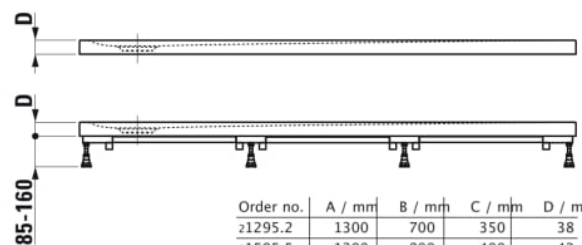

PRO

Receveur de douche en gel coat Marbond, extra-plat, rectangulaire, évacuation centrée sur la largeur du receveur. Vidage 295127 à commander séparément.

COULEUR ET FINITION

■ 186 Beige mat

OPTIONS

000 - Modèle standard

Commodity Code/Import Code Number for Foreign Trad : 39221000

Matériau : Marbond

Profondeur : Extra plat

Forme : Rectangulaire

Poids net / kg : 77,4

Type d'installation : D'angle, Encastré / Niche

DESSINS TECHNIQUES

Order no.	A / mm	B / mm	C / mm	D / mm
21295.2	1300	700	350	38
21595.5	1300	800	400	42
21595.8	1300	900	450	42
21295.3	1400	700	350	38
21295.6	1400	800	400	42
21295.7	1400	900	450	42
21295.9	1500	700	350	42
21395.1	1500	800	400	42
21395.2	1500	900	450	42
21395.4	1600	700	350	42
21395.5	1600	750	375	42
21395.8	1600	800	400	42
21395.9	1600	900	450	42