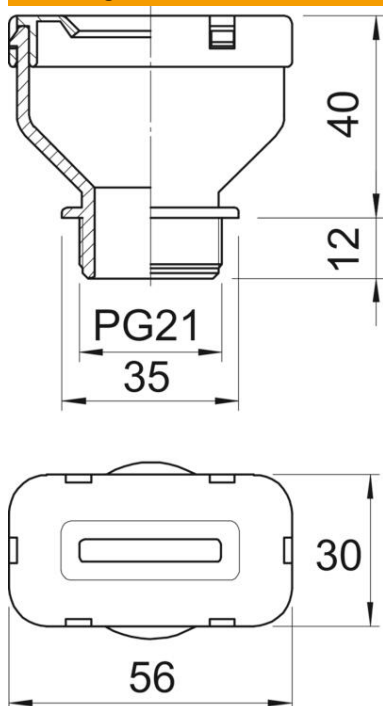

# Technisch specificatieblad

Wartel voor platte kabel, PG-schroefdraad, rechthoekige uitvoering

Artikelnummer: 2012782

Kabelinvoer voor platte kabel in wurgnippelmodel, met PG-schroefdraad conform DIN 40430, beschermingsgraad IP31, met voormonteerde steunafdichtring 107/F.

## Stamgegevens

Artikelnummer	2012782
Type	106 FL 21 8 33
Omschrijving 1	Wartel voor platte kabel
Fabrikant	OBO
Dimensie	PG21
Kleur	steengrijs; RAL 7030
Materiaal	Polyethyleen
Kleinste verkoop-eenheid	25
Eenheid van hoeveelheid	Stuk
Gewicht	1,977 kg
Eenheid gewicht	kg/100 st.
CO2-voetafdruk (GWP) van wieg tot poort	0,084 kg CO2e / 1 Stuk

# Technisch specificatieblad

Wartel voor platte kabel, PG-schroefdraad, rechthoekige uitvoering

Artikelnummer: 2012782

## Afmetingen

Maat A	30 mm
Maat B	56 mm
Maat D	35 mm
Afmeting G	PG21 mm
Maat L	52 mm
Maat L1	12 mm
Maat L2	40 mm