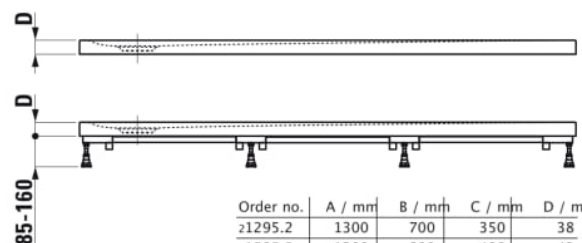

PRO

Receveur de douche, en matériau composite Marbond, extra-plat, rectangulaire, évacuation centrée sur la largeur du receveur

COULEUR ET FINITION

■ 186 Beige mat

OPTIONS

000 - Modèle standard

Commodity Code/Import Code Number for Foreign Trad : 39221000
Forme : Rectangulaire

Matériau : Marbond
Poids net / kg : 53

Profondeur : Extra plat
Type d'installation : D'angle, Encastré / Niche

DESSINS TECHNIQUES

Order no.	A / mm	B / mm	C / mm	D / mm
21295.2	1300	700	350	38
21595.5	1300	800	400	42
21595.8	1300	900	450	42
21295.3	1400	700	350	38
21295.6	1400	800	400	42
21295.7	1400	900	450	42
21295.9	1500	700	350	42
21395.1	1500	800	400	42
21395.2	1500	900	450	42
21395.4	1600	700	350	42
21395.5	1600	750	375	42
21395.8	1600	800	400	42
21395.9	1600	900	450	42