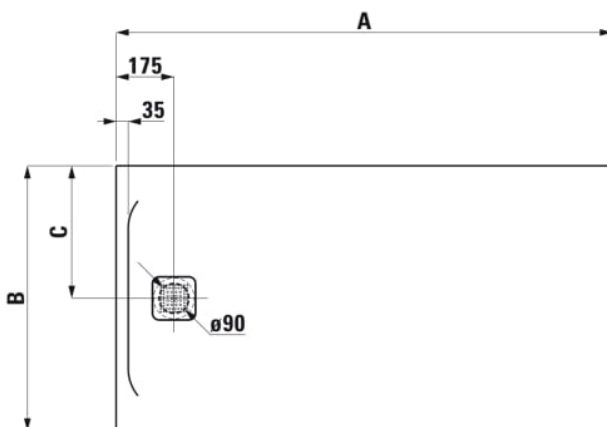

PRO

Receveur de douche, en matériau composite Marbond, extra-plat, rectangulaire, évacuation centrée sur la largeur du receveur

COULEUR ET FINITION

■ 186 Beige mat

OPTIONS

000 - Modèle standard

Commodity Code/Import Code Number for Foreign Trad : 39221000
Forme : Rectangulaire

Matériau : Marbond
Poids net / kg : 53

Profondeur : Extra plat
Type d'installation : D'angle, Encastré / Niche

DESSINS TECHNIQUES

Order no.	A / mm	B / mm	C / mm	D / mm
21295.2	1300	700	350	38
21595.5	1300	800	400	42
21595.8	1300	900	450	42
21295.3	1400	700	350	38
21295.6	1400	800	400	42
21295.7	1400	900	450	42
21295.9	1500	700	350	42
21395.1	1500	800	400	42
21395.2	1500	900	450	42
21395.4	1600	700	350	42
21395.5	1600	750	375	42
21395.8	1600	800	400	42
21395.9	1600	900	450	42