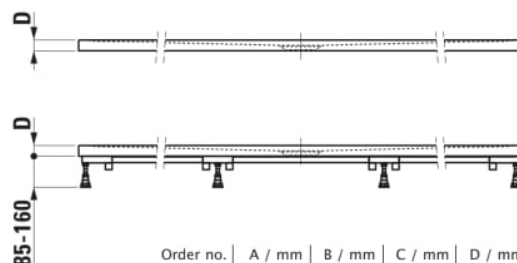

PRO

Receveur de douche en gel coat Marbond, extra-plat, rectangulaire, évacuation centrée sur la longueur du receveur. Vidage 295127 à commander séparément.

COULEUR ET FINITION

■ 186 Beige mat

OPTIONS

000 - Modèle standard

Commodity Code/Import Code Number for Foreign Trad : 39221000

Diamètre du vidage (mm) : 90

Fond antidérapant

Forme : Rectangulaire

Matériau : Marbond

Poids net / kg : 66,6

Profondeur : Extra plat

Type d'installation : D'angle, Encastré / Niche

DESSINS TECHNIQUES

Order no.	A / mm	B / mm	C / mm	D / mm
21595.4	1400	700	700	30
21095.3	1400	800	700	30
21095.9	1400	900	700	30
21195.4	1400	1000	700	30
21395.6	1600	700	800	32
21395.7	1600	750	800	32
21095.4	1600	800	800	32
21195.0	1600	900	800	33
21195.5	1600	1000	800	33