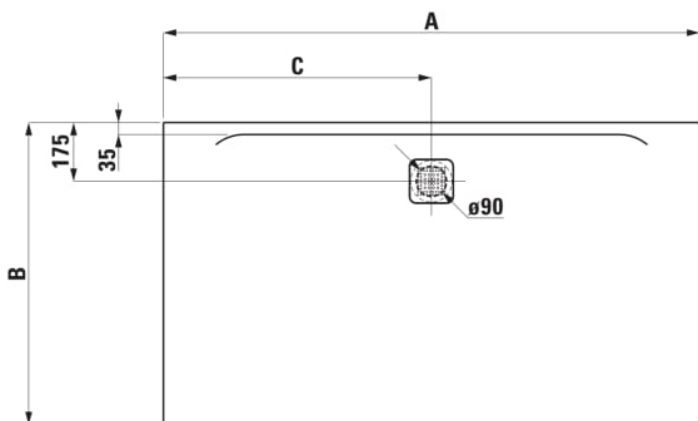

PRO

Receveur de douche en gel coat Marbond, extra-plat, rectangulaire, évacuation centrée sur la longueur du receveur. Vidage 295127 à commander séparément.

COULEUR ET FINITION

■ 186 Beige mat

OPTIONS

000 - Modèle standard

Commodity Code/Import Code Number for Foreign Trad : 39221000

Diamètre du vidage (mm) : 90

Fond antidérapant

Forme : Rectangulaire

Matériau : Marbond

Poids net / kg : 66,6

Profondeur : Extra plat

Type d'installation : D'angle, Encastré / Niche

DESSINS TECHNIQUES

Order no.	A / mm	B / mm	C / mm	D / mm
21595.4	1400	700	700	30
21095.3	1400	800	700	30
21095.9	1400	900	700	30
21195.4	1400	1000	700	30
21395.6	1600	700	800	32
21395.7	1600	750	800	32
21095.4	1600	800	800	32
21195.0	1600	900	800	33
21195.5	1600	1000	800	33