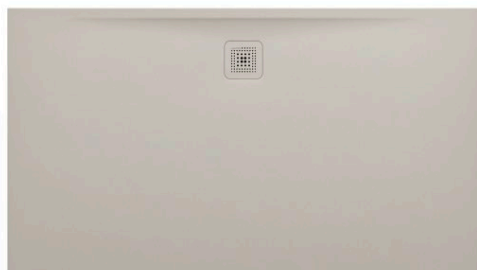

PRO

Receveur de douche en gel coat Marbond, extra-plat, rectangulaire, évacuation centrée sur la longueur du receveur. Vidage 295127 à commander séparément.

COULEUR ET FINITION

■ 186 Beige mat

OPTIONS

000 - Modèle standard

Commodity Code/Import Code Number for Foreign Trad : 39221000

Diamètre du vidage (mm) : 90

Fond antidérapant

Forme : Rectangulaire

Matériau : Marbond

Poids net / kg : 66,6

Profondeur : Extra plat

Type d'installation : D'angle, Encastré / Niche